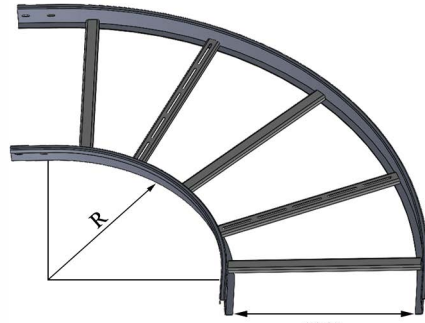

יש לרתום את הסולם למבנה בכל התמיכות

מכסה לסולם מגולוון 1.2 [מ"מ]
אספקה באורך 1500 \ 3000 [מ"מ]

דגם	רוחב(מ"מ)	מחיר ש"ח/מטר
CN - 100	140	53
CN - 200	240	67
CN - 300	340	78
CN - 400	440	95
CN - 500	540	107
CN - 600	640	118

תקן ישראלי 918 (H.D.G.A.F) גיליון באבץ חם

קשת אופקית

מכסה לקשת:

דגם	R	מחיר
BN - 100	300	204
BN - 200	300	223
BN - 300	300	232
BN - 400	300	240
BN - 500	300	250
BN - 600	300	259

גיליון חם 2.5 [מ"מ]

רוחב

רוחב על פי הדגם [מ"מ]