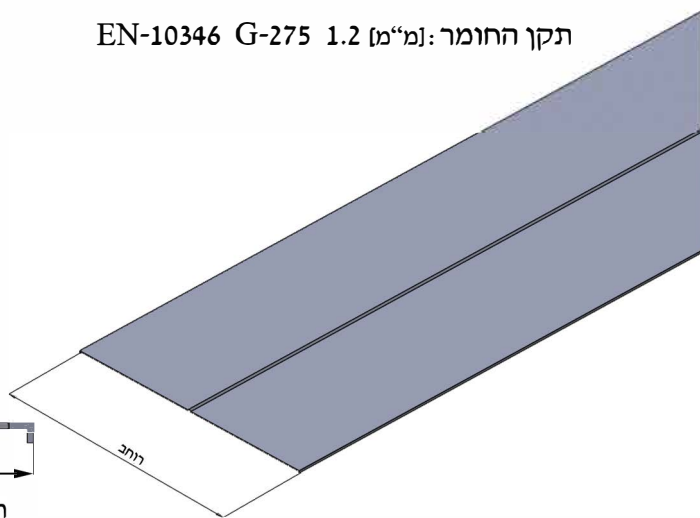

רוחב המכסה בהתאם לכל דגם [מ"מ]