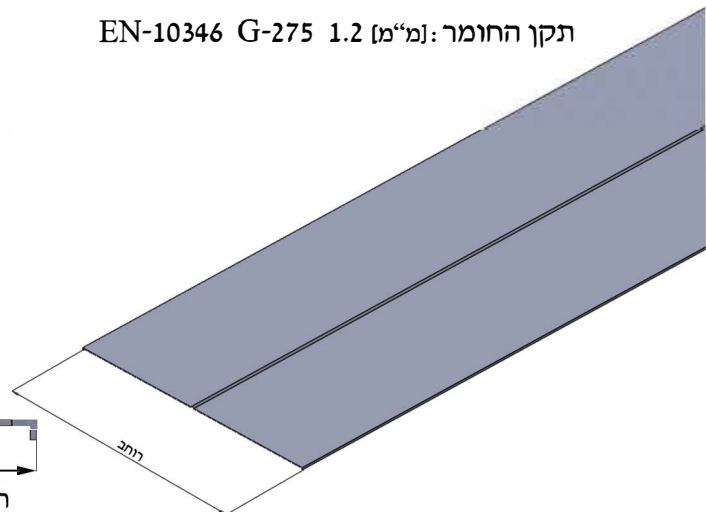

04-8411142 , 04-8414834 04-8414528

www.naor.co.il

naor_ltd@netvision.net.il

כל הזכויות שמורות © נאור בע"מ