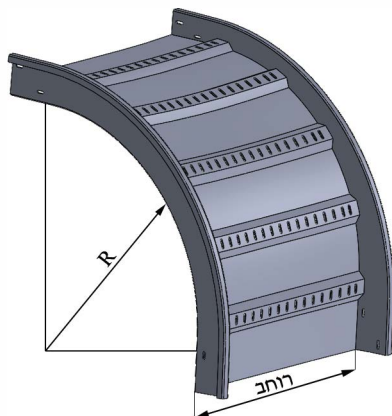

חומר: [מ"מ] 3 Din 17100 ST 37.2

תקן ישראלי 918 (H.D.G.A.F) גיליון באבץ חם

קשת אופקית - 45

מכסה לקשת אופקית 45:

דגם	מחיר
CBKW 45-100	97
CBKW 45-200	103
CBKW 45-300	125
CBKW 45-400	160
CBKW 45-500	175
CBKW 45-600	199
CBKW 45-700	230
CBKW 45-800	248
CBKW 45-900	268
CBKW 45-1000	284

חומר: EN-10346 G-275
מגולוון 1.2 [מ"מ]

דגם	R	מחיר
BKW 45 -100	300	199
BKW 45 -200	300	205
BKW 45 -300	300	212
BKW 45 -400	600	217
BKW 45 -500	600	235
BKW 45 -600	600	259
BKW 45 -700	600	278
BKW 45 -800	600	295
BKW 45 -900	600	309
BKW 45-1000	600	328

גיליון חם 3 [מ"מ]

קשת פנימית

מכסה לקשת פנימית:

דגם	מחיר
CIKW - 100	82
CIKW - 200	94
CIKW - 300	99
CIKW - 400	108
CIKW - 500	118
CIKW - 600	140
CIKW - 700	157
CIKW - 800	170
CIKW - 900	185
CIKW - 1000	194

חומר: EN-10346 G-275
מגולוון 1.2 [מ"מ]

דגם	R	מחיר
IKW - 100	300	287
IKW - 200	300	295
IKW - 300	300	304
IKW - 400	600	315
IKW - 500	600	338
IKW - 600	600	372
IKW - 700	600	397
IKW - 800	600	424
IKW - 900	600	443
IKW - 1000	600	468

גיליון חם 3 [מ"מ]

קשת חיצונית

מכסה לקשת חיצונית:

דגם	מחיר
CEKW - 100	82
CEKW - 200	94
CEKW - 300	99
CEKW - 400	108
CEKW - 500	118
CEKW - 600	140
CEKW - 700	157
CEKW - 800	170
CEKW - 900	185
CEKW - 1000	194

חומר: EN-10346 G-275
מגולוון 1.2 [מ"מ]

דגם	R	מחיר
EKW - 100	300	287
EKW - 200	300	295
EKW - 300	300	304
EKW - 400	600	315
EKW - 500	600	338
EKW - 600	600	372
EKW - 700	600	397
EKW - 800	600	424
EKW - 900	600	443
EKW - 1000	600	468

גיליון חם 3 [מ"מ]

04-8411142, 04-8414834 04-8414528

www.naor.co.il

naor_ltd@netvision.net.il

כל הזכויות שמורות © נאור בע"מ