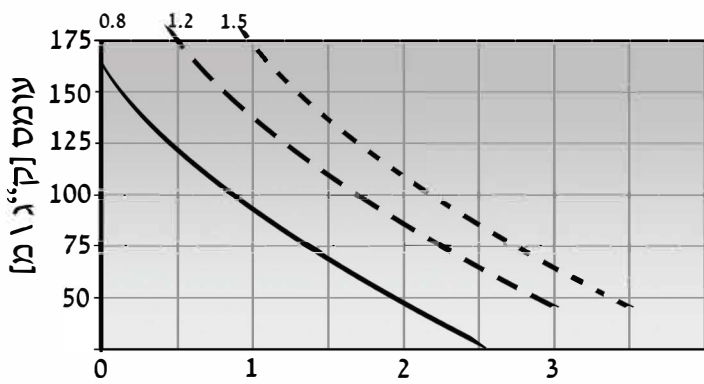

יש לרתום את הסולם למבנה בכל התמיכות