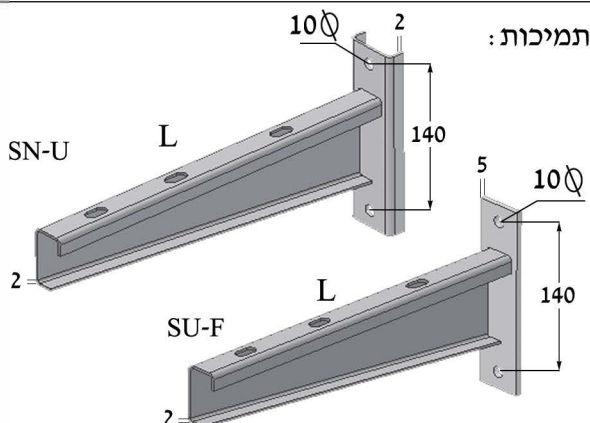

45

תפס לתמיכה FNR-50
מחיר: - 8 ₪

תפס לסולם STR-50
מחיר: - 6 ₪

מחיר: - 2.6 ₪

בורג פלדת אל-חלד M8*20

תמיכות:

SN-U

L