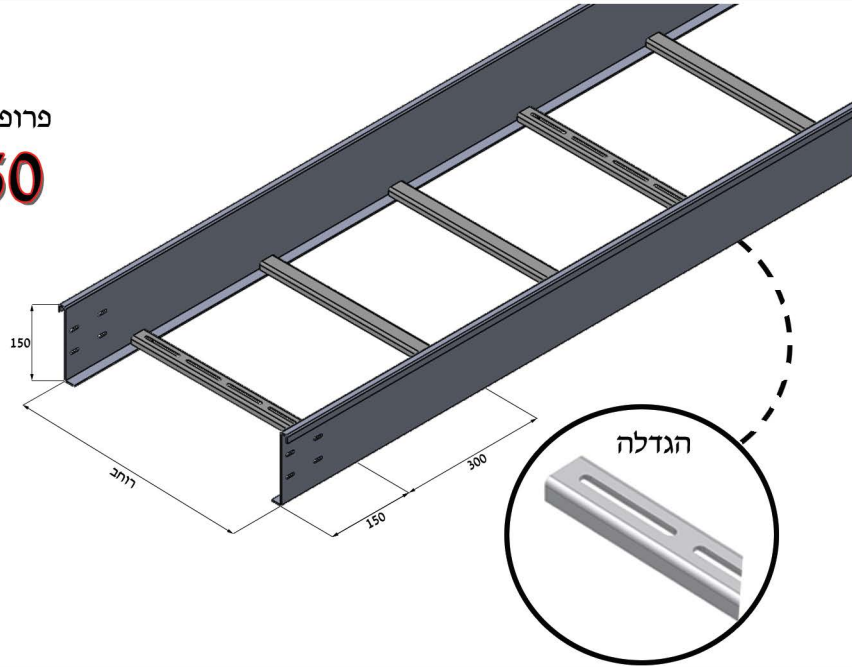

naor_ltd@netvision.net.il

כל הזכויות שמורות © נאור בע"מ

חומר: [מ"מ] 3 Din 17100 ST 37.2

גיליון באבץ חם (H.D.G.A.F) תקן ישראלי 918

רוחב הסולם בהתאם לכל דגם [מ"מ]

סולם

אספקה באורך 3000 \ 6000 [מ"מ]

דגם	רוחב [מ"מ]	מחיר ש"מ
H - 200	200	174
H - 300	300	179
H - 400	400	183
H - 500	500	192
H - 600	600	203
H - 700	700	220
H - 800	800	225
H - 900	900	263
H - 1000	1000	270
H - 1200	1200	298