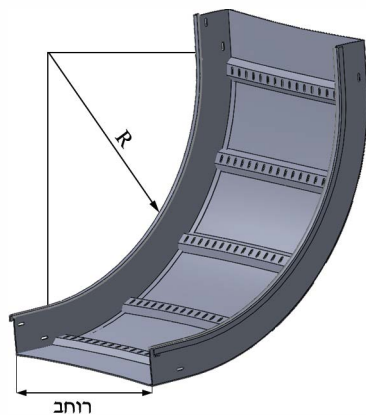

דגם	R	מחיר
IKW - 100	300	287
IKW - 200	300	295
IKW - 300	300	304
IKW - 400	600	315
IKW - 500	600	338
IKW - 600	600	372
IKW - 700	600	397
IKW - 800	600	424
IKW - 900	600	443
IKW - 1000	600	468

גיליון חם 3 [מ"מ]

קשת חיצונית

מכסה לקשת חיצונית:

דגם	מחיר
CEKW - 100	82
CEKW - 200	94
CEKW - 300	99
CEKW - 400	108
CEKW - 500	118
CEKW - 600	140
CEKW - 700	157
CEKW - 800	170
CEKW - 900	185
CEKW - 1000	194

חומר: EN-10346 G-275
מגולוון 1.2 [מ"מ]