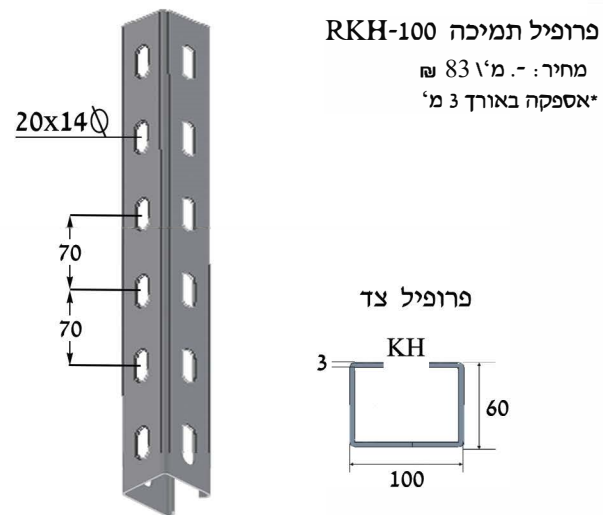

פרופיל תמיכה RKH-100
מחיר : - מ' 83
אספקה באורך 3 מ'

פרופיל צד

דגם	L	מחיר ש
SKH-U/F-400	450	90
SKH-U/F-500	550	97
SKH-U/F-600	650	103
SKH-U/F-700	750	111
SKH-U/F-800	850	117
SKH-U/F-900	950	128
SKH-U/F-1000	1050	138

כל המידות ב [מ"מ]