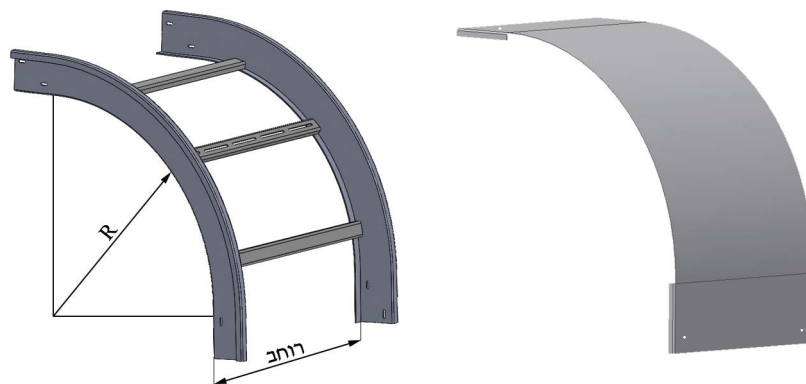

קשת חיצונית

מכסה לקשת חיצונית :

דגם	R	מחיר
EW - 100	300	239
EW - 200	300	247
EW - 300	300	253
EW - 400	600	263
EW - 500	600	282
EW - 600	600	309
EW - 700	600	330
EW - 800	600	353
EW - 900	600	369
EW - 1000	600	390

גיליון חם 3 [מ"מ]