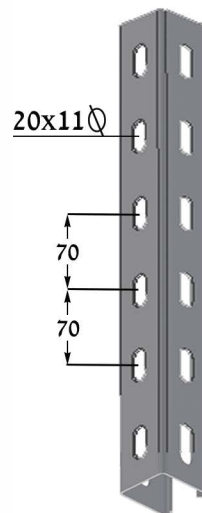

פרופיל תמיכה RW-80

מחיר: - 69 מ' אספקה באורך 3 מ'

פרופיל צד

3 W 50 80

דגם	L	מחיר ₪
SW-U/F-100	150	47
SW-U/F-200	250	64
SW-U/F-300	350	77
SW-U/F-400	450	85
SW-U/F-500	550	90
SW-U/F-600	650	97
SW-U/F-700	750	103
SW-U/F-800	850	111
SW-U/F-900	950	117
SWU/F-1000	1050	128