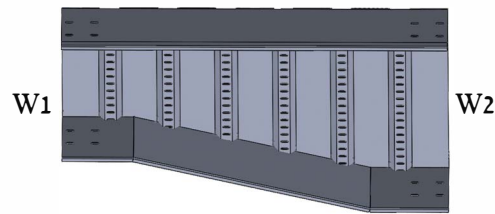

RKH W1W2

מחיר : - 230.

יש לציין בהזמנה W1 & W2 [מ"מ]