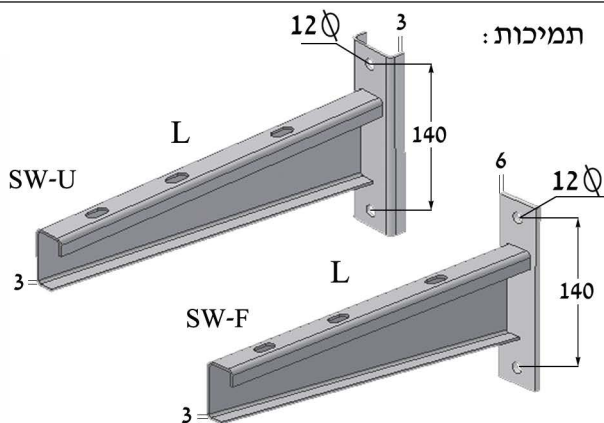

פרופיל תמיכה RW-80

מחיר: - 69 מ' אספקה באורך 3 מ'

פרופיל צד

3 W 50 80

דגם	L	מחיר ₪
SW-U/F-100	150	47
SW-U/F-200	250	64
SW-U/F-300	350	77
SW-U/F-400	450	85
SW-U/F-500	550	90
SW-U/F-600	650	97
SW-U/F-700	750	103
SW-U/F-800	850	111
SW-U/F-900	950	117
SWU/F-1000	1050	128