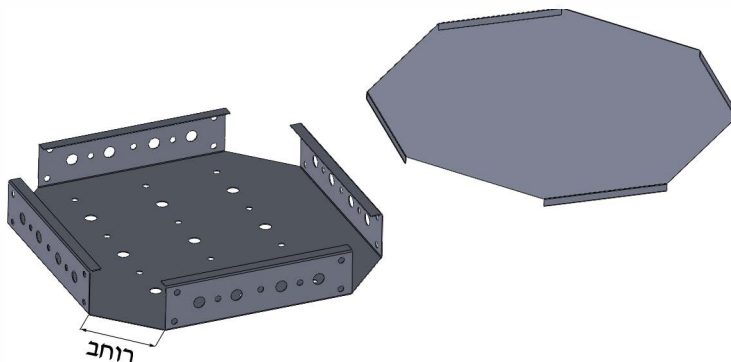

רוחב

דגם [מ"מ]	H [מ"מ]	עובי תעלה [מ"מ]	
		1.5	2
XUT - 50	45	120	160
XUT - 80	45	158	210
XUT - 120	45	205	260
XUT - 140	45	230	295
XUT - 180	45	255	345
XUT - 200	45	305	370

04-8411142 , 04-8414834 04-8414528