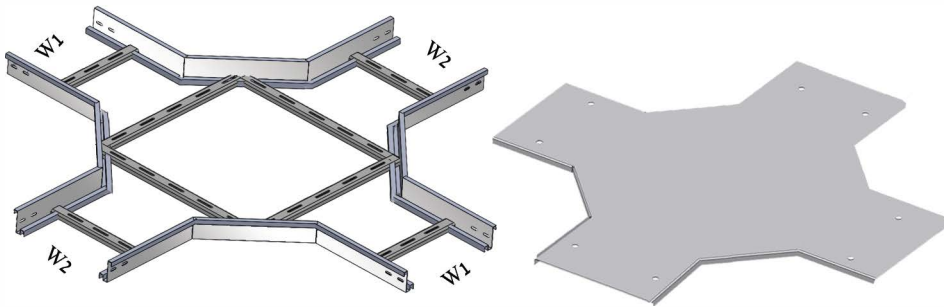

חומר: פלדת אל-חלד 1.2 [מ"מ] תקן: 304

פלדת אל-חלד תקן 316 לפי הזמנה

הצטלבות X

מכסה להצטלבות:

מחיר ₪	דגם
368	CXNR - 100
388	CXNR - 200
418	CXNR - 300
447	CXNR - 400
478	CXNR - 500
497	CXNR - 600

פלדת אל-חלד 1 [מ"מ]

יש לציין בהזמנה W1 & W2 [מ"מ]

מחיר ₪	דגם
544	XNR - 100
567	XNR - 200
604	XNR - 300
639	XNR - 400
675	XNR - 500
710	XNR - 600

פלדת אל-חלד 1.2 [מ"מ]