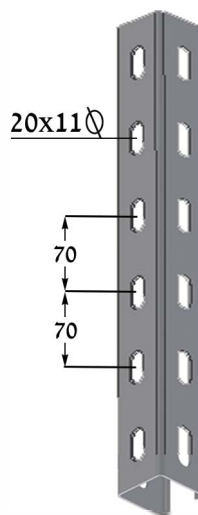

RUS-40 פרופיל תמיכה
מחיר: - 54 ₪
*אספקה באורך 3 מ'

CUS-45-50-O מחבר פנימי 45
CUS-45-60-O מחיר: - 16 ₪