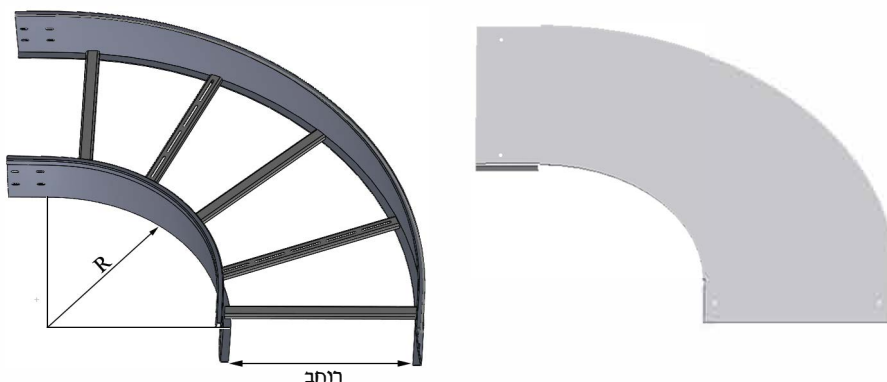

Din 17100 ST 37.2 חומר: [מ"מ] 3

גיליון באבץ חם (H.D.G.A.F) תקן ישראלי 918

קשת אופקית

מכסה לקשת:

דגם	R	מחיר ₪
BH - 200	600	328
BH - 300	600	339
BH - 400	600	355
BH - 500	600	364
BH - 600	600	392
BH - 700	600	419
BH - 800	600	437
BH - 900	600	504
BH - 1000	600	523
BH - 1200	600	545

גיליון חם 3 [מ"מ]