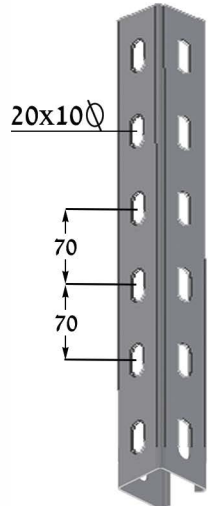

מחבר חיצוני CEU-45
מחיר: - 19.

תומך תקרה PU-50
מחיר: - 29.

פרופיל תמיכה RU-50
מחיר: - מ' 54
אספקה באורך 3 מ'

תמיכות:

תפס לתמיכה FU-50
מחיר: - 5.

תפס לסולם ST-50
מחיר: - 3.

בורג מגולוון B-25 מחיר: - 0.9

דגם	L	מחיר
SU-U/F- 95	130	37
SU-U/F-195	230	51
SU-U/F-295	330	63
SU-U/F-395	430	71
SU-U/F-495	530	76
SU-U/F-595	630	82