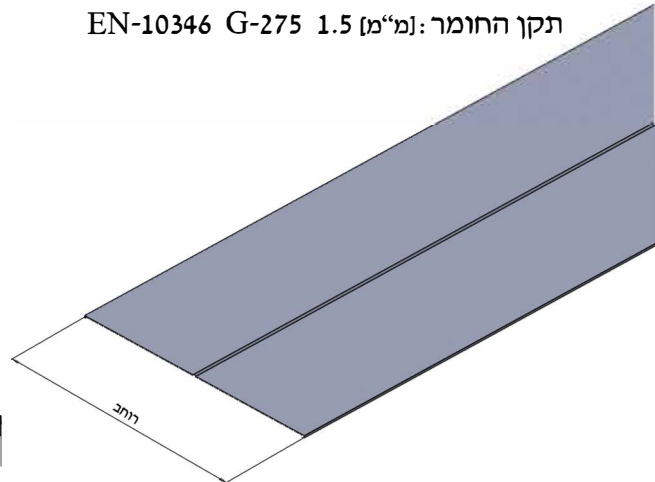

04-8411142 , 04-8414834 04-8414528

www.naor.co.il

naor_ltd@netvision.net.il

כל הזכויות שמורות © נאור בע"מ