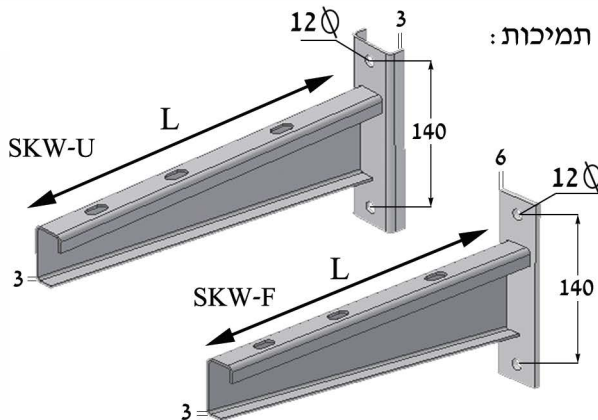

תמיכות :

תפס לתמיכה FKW-80
מחיר : - 5

תפס לסולם ST-50
מחיר : - 3

בורג מגולוון B-25 מחיר : - 0.9 3/8x25

04-8411142, 04-8414834 04-8414528

www.naor.co.il naor_ltd@netvision.net.il

כל הזכויות שמורות © נאור בע"מ