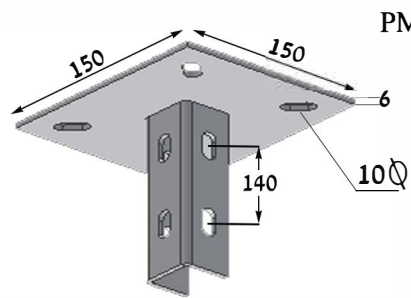

מחיר: -169

יש לציין בהזמנה W1 & W2 [מ"מ]

יש לציין בהזמנה W1 & W2 [מ"מ]

יש לציין בהזמנה W1 & W2 [מ"מ]

מחיצה DM-40
מחיר: - מ' 33
אספקה באורך 3 [מ']

תומך תקרה PM-60
מחיר: -42

מחבר ציר VM-50
מחיר: -37

מחבר CM-50
מחיר: -7