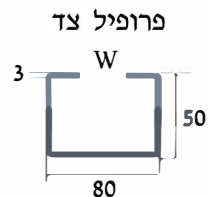

פרופיל תמיכה RW-80

מחיר: - 69 מ' אספקה באורך 3 מ'

פרופיל צד

3 W 50 80

דגם	L	מחיר ₪
SW-U/F-100	150	47
SW-U/F-200	250	64
SW-U/F-300	350	77
SW-U/F-400	450	85
SW-U/F-500	550	90
SW-U/F-600	650	97
SW-U/F-700	750	103
SW-U/F-800	850	111
SW-U/F-900	950	117
SWU/F-1000	1050	128