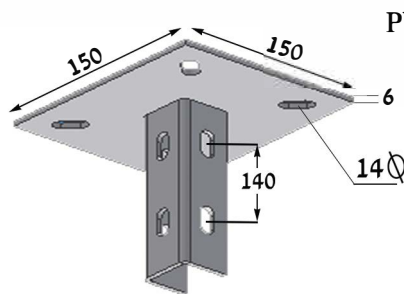

יש לציין בהזמנה W1 & W2 [מ"מ]

יש לציין בהזמנה W1 & W2 [מ"מ]

יש לציין בהזמנה W1 & W2 [מ"מ]

יש לציין בהזמנה W1 & W2 [מ"מ]

מחיצה DW-70

מחיר: - 33 מ' אספקה באורך 3 [מ']

תומך תקרה PW-80

מחיר: - 47