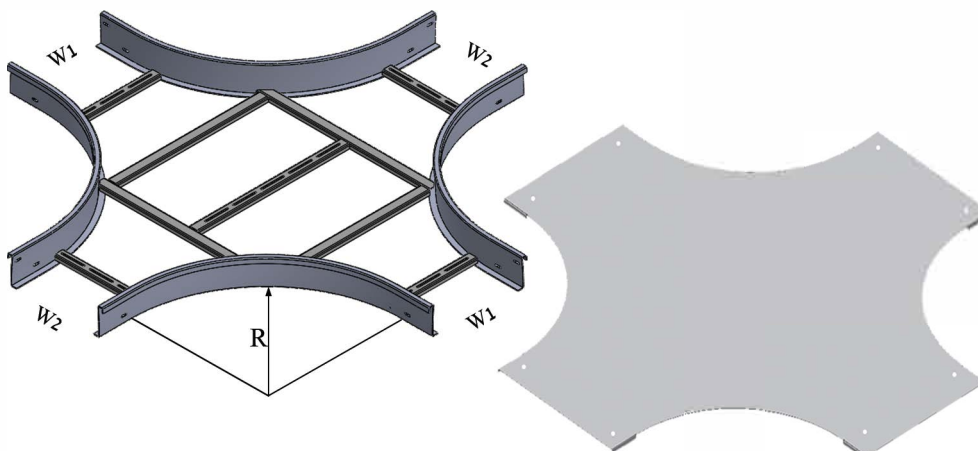

דגם	R	מחיר ₪
XD - 200	300	454
XD - 300	300	477
XD - 400	300	500
XD - 500	300	572
XD - 600	300	590
XD - 700	300	615

גיליון חם 2 [מ"מ]

ניתן להזמין רוחב W1 & W2 שונים

דגם	מחיר ₪
CXD - 200	423
CXD - 300	457
CXD - 400	492
CXD - 500	510
CXD - 600	552
CXD - 700	582