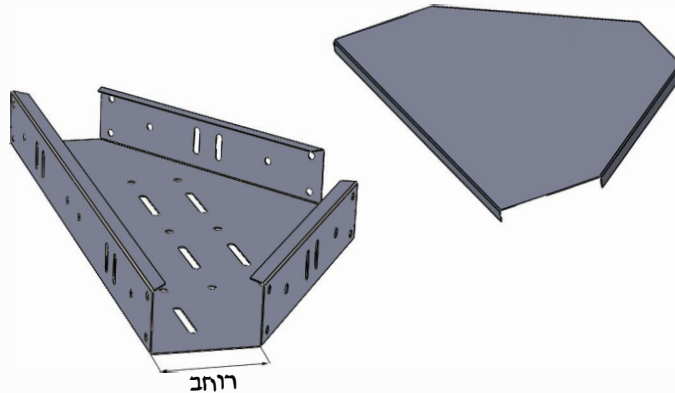

תעלת כבלים דגם US

תקן : EN 10346 G-27 0.8,1.2,1.5 [mm]

חומר : מגולוון

קשת אופקית

מכסה לקשת אופקית :

דגם [מ"מ]	H [מ"מ]	עובי תעלה [מ"מ]		
		0.8	1.2	1.5
BUS - 100	60	85	106	133
BUS - 200	60	92	115	143
BUS - 300	60	99	124	155
BUS - 400	60	107	134	167
BUS - 500	60	153	191	239
BUS - 100	80	95	119	148
BUS - 200	80	103	128	160
BUS - 300	80	111	139	173
BUS - 400	80	120	150	187
BUS - 500	80	171	214	268

דגם [מ"מ]	עובי מכסה [מ"מ]		
	0.8	1.2	1.5
CBUS-100	15	18	23
CBUS-200	35	40	83
CBUS-300	44	53	64
CBUS-400	55	62	73
CBUS-500	68	79	89
CBUS-100	15	18	23
CBUS-200	35	40	45
CBUS-300	44	53	64
CBUS-400	55	62	73
CBUS-500	68	79	89

הסתעפות T

מכסה להסתעפות :

דגם [מ"מ]	H [מ"מ]	עובי תעלה [מ"מ]		
		0.8	1.2	1.5
TUS - 100	60	117	146	183
TUS - 200	60	126	158	198
TUS - 300	60	137	171	213
TUS - 400	60	147	184	230
TUS - 500	60	211	264	330
TUS - 100	80	131	164	205
TUS - 200	80	142	177	221
TUS - 300	80	153	191	239
TUS - 400	80	165	206	258
TUS - 500	80	236	296	369

דגם [מ"מ]	עובי מכסה [מ"מ]		
	0.8	1.2	1.5
CTUS-100	28	37	62
CTUS-200	58	60	97
CTUS-300	80	105	162
CTUS - 400	103	128	199
CTUS - 500	155	198	300
CTUS-100	28	37	62
CTUS-200	58	60	97
CTUS-300	80	105	162
CTUS-400	103	128	199
CTUS-500	155	198	300

הצטלבות

מכסה להצטלבות :

דגם [מ"מ]	H [מ"מ]	עובי תעלה [מ"מ]		
		0.8	1.2	1.5
XUS - 100	60	187	234	293
XUS - 200	60	202	253	316
XUS - 300	60	219	273	341
XUS - 400	60	236	295	369
XUS - 500	60	338	422	528
XUS - 100	80	210	262	328
XUS - 200	80	227	283	354
XUS - 300	80	245	306	382
XUS - 400	80	264	330	413
XUS - 500	80	378	473	591

דגם [מ"מ]	עובי מכסה [מ"מ]		
	0.8	1.2	1.5
CXUS-100	32	39	67
CXUS-200	57	72	115
CXUS-300	92	113	183
CXUS - 400	170	208	333
CXUS - 500	223	279	427
CXUS-100	32	39	67
CXUS-200	57	72	115
CXUS-300	92	113	183
CXUS-400	170	208	333
CXUS-500	223	279	427

04-8411142, 04-8414834 04-8414528

www.naor.co.il

naor_ltd@netvision.net.il

כל הזכויות שמורות © נאור בע"מ