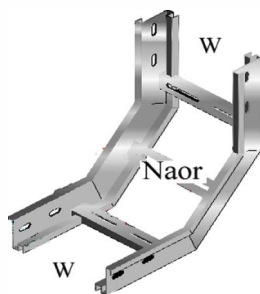

דגם	מחיר ₪
CINR - 100	115
CINR - 200	125
CINR - 300	162
CINR - 400	193
CINR - 500	202
CINR - 600	209

פלדת אל-חלד 1 [מ"מ]

פלדת אל-חלד 1.2 [מ"מ]

קשת חיצונית

מכסה לקשת חיצונית:

דגם	מחיר ₪
ENR - 100	263
ENR - 200	275
ENR - 300	288
ENR - 400	300
ENR - 500	313
ENR - 600	325