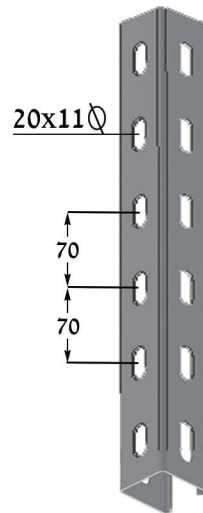

תמיכה RNR-50
מחיר: - 104 ₪ פרופיל
*אספקה באורך 3 מ'