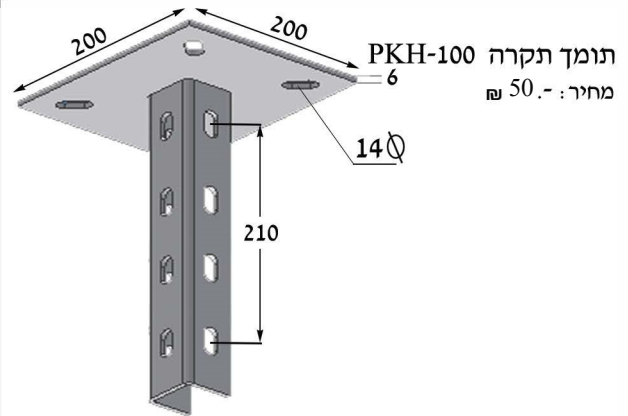

תומך תקרה PKH-100
מחיר : - 50.