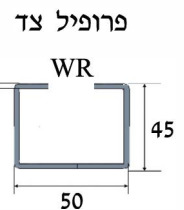

תמיכות:

תפס לתמיכה FWR-50
מחיר: 8 ₪

תפס לסולם ST-50
מחיר: 6 ₪

בורג פלדת אל-חלד M8*20 מחיר: 2.6 ₪

דגם	L	מחיר ₪
SWR-U/F-100	130	86
SWR-U/F-200	230	102
SWR-U/F-300	330	120
SWR-U/F-400	430	133
SWR-U/F-500	530	150
SWR-U/F-600	630	164

*כל המידות ב [מ"מ]