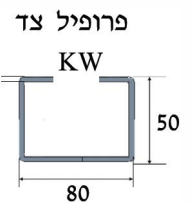

Din 17100 ST 37.2 חומר : [מ"מ] 3

גיליון באבץ חס (H.D.G.A.F) תקן ישראלי 918

הפחתה לשמאל

LKW W1W2

מחיר : - 205

יש לציין בהזמנה W1 & W2 [מ"מ]

הפחתה סימטרית

SKW W1W2

מחיר : - 205

יש לציין בהזמנה W1 & W2 [מ"מ]

הפחתה לימין

RKW W1W2

מחיר : - 205

יש לציין בהזמנה W1 & W2 [מ"מ]

מחיצה DKW-70
מחיר : - מ' 33
אספקה באורך 3 [מ']

תומך תקרה PKW-80
מחיר : - 47

מחבר ציר VKW-90
מחיר : - 37

מחבר CKW-90
מחיר : - 7

מחבר פנימי CIKW-45
מחיר : - 24

מחבר חיצוני CEKW-45
מחיר : - 24

פרופיל תמיכה RKW-80
מחיר : - מ' 69
*אספקה באורך 3 מ'

דגם	L	מחיר ₪
SKW-U/F-100	150	47
SKW-U/F-200	250	64
SKW-U/F-300	350	77
SKW-U/F-400	450	85
SKW-U/F-500	550	90
SKW-U/F-600	650	97
SKW-U/F-700	750	103
SKW-U/F-800	850	111
SKW-U/F-900	950	117
SKWU/F-1000	1050	128

תמיכות :

תפס לתמיכה FKW-80
מחיר : - 5

תפס לסולם ST-50
מחיר : - 3

בורג מגולוון B-25 מחיר : - 0.9 3/8x25

04-8411142, 04-8414834 04-8414528

www.naor.co.il naor_ltd@netvision.net.il

כל הזכויות שמורות © נאור בע"מ