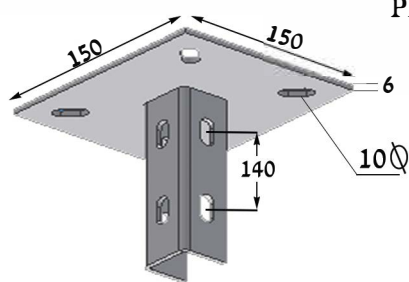

SD W1W2

יש לציין בהזמנה W1 & W2 [מ"מ]

RD W1W2

יש לציין בהזמנה W1 & W2 [מ"מ]

מחיצה DD-40
מחיר : - מ' 33
אספקה באורך 3 [מ']

תומך תקרה PD-80
מחיר : - 42

מחבר ציר VD-100
מחיר : - 37

מחבר CD-100
מחיר : - 7