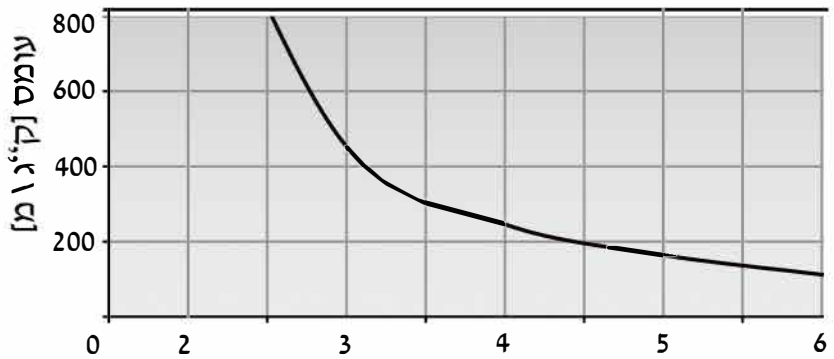

מרחק בין התמיכות [מ]

יש לרתום את הסולם למבנה בכל התמיכות

מכסה לתעלה מגולוון 1.5 [מ"מ]
אספקה באורך 1500 \ 3000 [מ"מ]

מכסה + תפס

תקן החומר: EN-10346 G-275 1.5 [מ"מ]

דגם	רוחב נפילת	מחיר ש"מ
CKH - 400	440	107
CKH - 500	540	118
CKH - 600	640	127
CKH - 700	740	140
CKH - 800	840	155
CKH - 900	940	164
CKH - 1000	1040	182