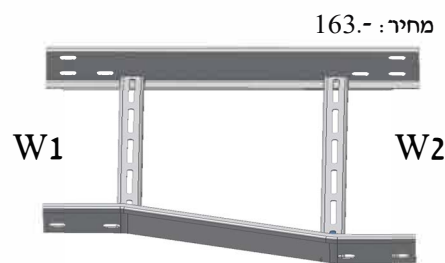

RD W1W2

יש לציין בהזמנה W1 & W2 [מ"מ]