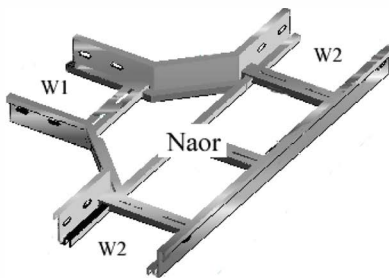

דגם	מחיר ₪
CTNR - 100	263
CTNR - 200	278
CTNR - 300	299
CTNR - 400	319
CTNR - 500	342
CTNR - 600	355

פלדת אל-חלד 1 [מ"מ]

פלדת אל-חלד 1.2 [מ"מ]

קשת פנימית

מכסה לקשת פנימית:

דגם	מחיר ₪
INR - 100	263
INR - 200	275
INR - 300	288
INR - 400	300
INR - 500	313
INR - 600	325