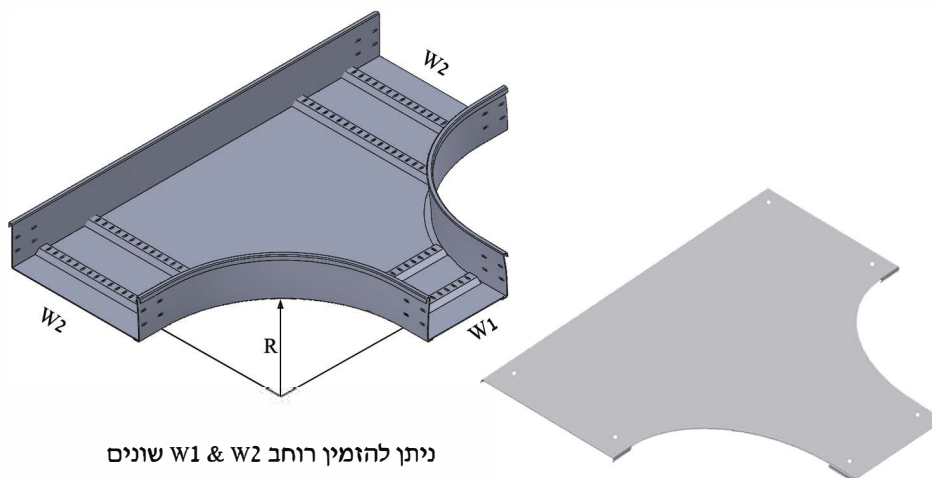

ניתן להזמין רוחב W1 & W2 שונים

דגם	R	מחיר ₪
TKH - 400	600	595
TKH - 500	600	610
TKH - 600	600	643
TKH - 700	600	714
TKH - 800	600	737
TKH - 900	600	745
TKH -1000	600	830

גיליון חם 3 [מ"מ]

הצטלבות X

מכסה להצטלבות:

דגם	מחיר ₪
CXKH - 400	542
CXKH - 500	582
CXKH - 600	630
CXKH - 700	678
CXKH - 800	735
CXKH - 900	764
CXKH -1000	840

חומר: EN-10346 G-275

מגולוון 1.5 [מ"מ]