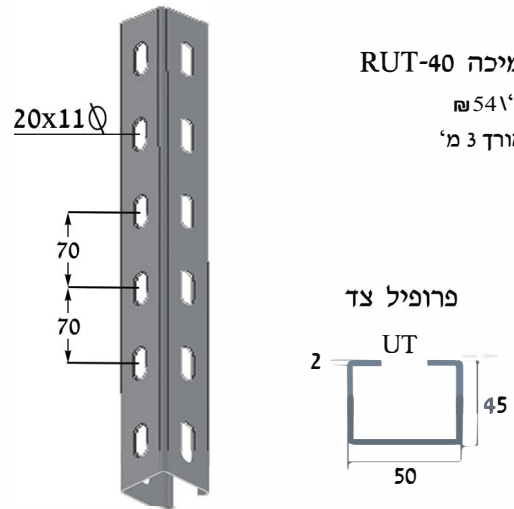

פרופיל תמיכה RUT-40
מחיר: ₪ 54 מ' -
*אספקה באורך 3 מ'