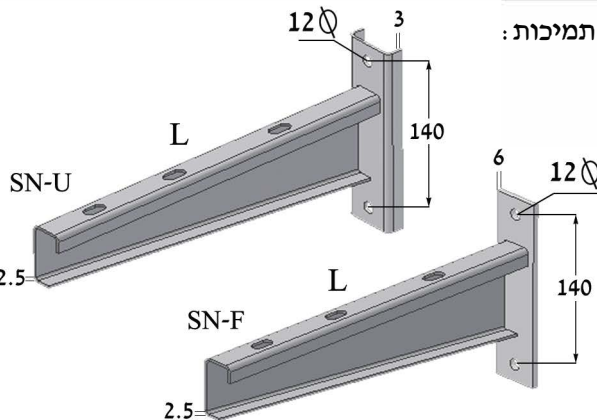

מחבר חיצוני CEN-45
מחיר: -19

תומך תקרה PN-50
מחיר: -32

פרופיל תמיכה RN-50
מחיר: -60 מ"מ
*אספקה באורך 3 מ'

תמיכות:

לתמיכה FN-50
מחיר: -5 תפס

תפס לסולם ST-50
מחיר: -3

בורג מגולוון B-25 מחיר: -0.9 3/8x25

דגם	L	מחיר
SN-U/F-100	140	41
SN-U/F-200	240	54
SN-U/F-300	340	67
SN-U/F-400	440	73
SN-U/F-500	540	80
SN-U/F-600	640	89