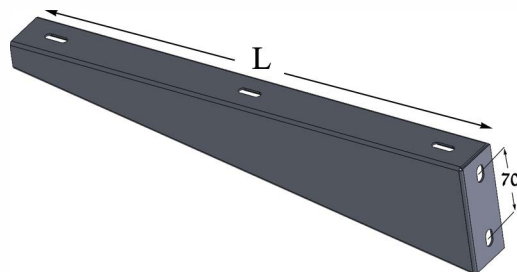

מחיר: ₪ 0.8

M8*20

בורג מגולוון

04-8411142, 04-8414834

04-8414528

www.naor.co.il

naor_ltd@netvision.net.il

תעלת כבלים דגם US