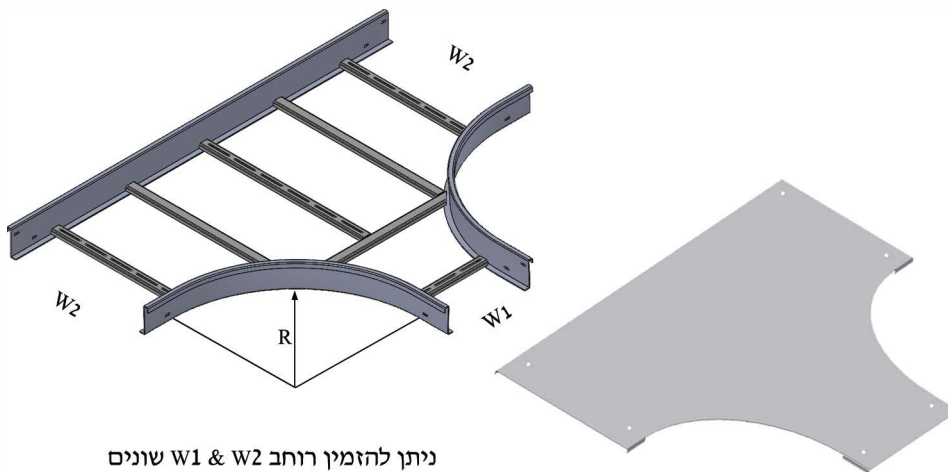

ניתן להזמין רוחב W1 & W2 שונים