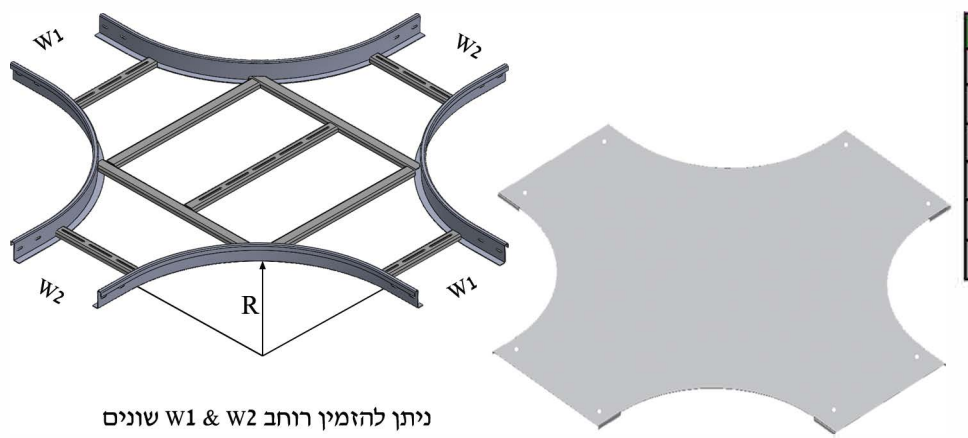

ניתן להזמין רוחב W1 & W2 שונים

דגם	מחיר
CXU - 95	334
CXU - 195	359
CXU - 295	388
CXU - 395	398
CXU - 495	407
CXU - 595	428

חומר: EN-10346 G-275
מגולוון 1.2 [מ"מ]