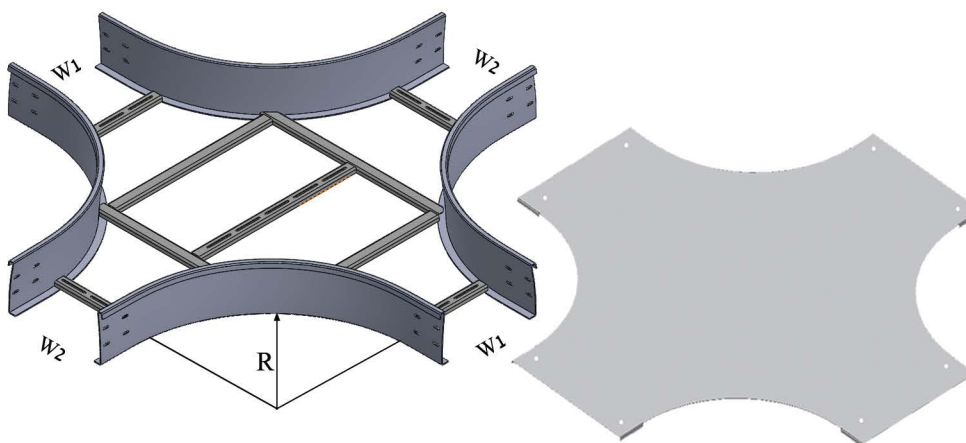

ניתן להזמין רוחב W1 & W2 שונים

דגם	מחיר ₪
CXH - 200	460
CXH - 300	487
CXH - 400	542
CXH - 500	582
CXH - 600	630
CXH - 700	678
CXH - 800	735
CXH - 900	764
CXH - 1000	840
CXH - 1200	1016

חומר: EN-10346 G-275
מגולוון 1.5 [מ"מ]

04-8411142, 04-8414834 04-8414528

www.naor.co.il naor_ltd@netvision.net.il

כל הזכויות שמורות © נאור בע"מ