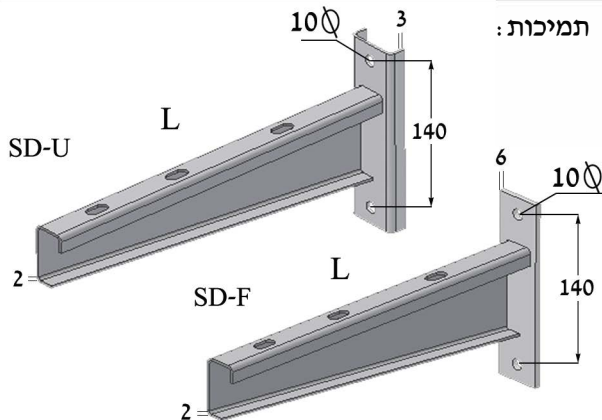

פרופיל תמיכה RD-80
מחיר : - מ' 77
אספקה באורך 3 מ'

פרופיל צד

דגם	L	מחיר ₪
SD-U/F-200	230	51
SD-U/F-300	330	63
SD-U/F-400	430	71
SD-U/F-500	530	76
SD-U/F-600	630	82
SD-U/F-700	730	94

*כל המידות ב [מ"מ]

תמיכות :

תפס לתמיכה FD-80
מחיר : - 5

תפס לסולם ST-50
מחיר : - 3

מחיר : - 0.9 B-25 3/8x25

בורג מגולוון