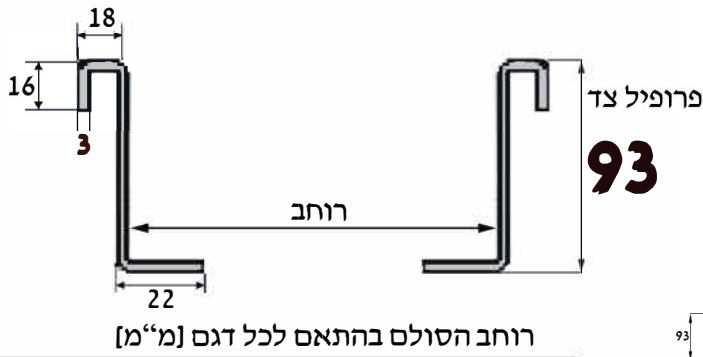

*כל המידות ב [מ"מ]

04-8411142, 04-8414834 04-8414528

www.naor.co.il naor_ltd@netvision.net.il

כל הזכויות שמורות © נאור בע"מ

חומר: 3 [מ"מ] Din 17100 ST 37.2

גיליון באבץ חם (H.D.G.A.F) תקן ישראלי 918

סולם

אספקה באורך 3000 \ 6000 [מ"מ]