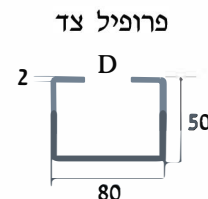

פרופיל צד

דגם	L	מחיר ₪
SD-U/F-200	230	51
SD-U/F-300	330	63
SD-U/F-400	430	71
SD-U/F-500	530	76
SD-U/F-600	630	82
SD-U/F-700	730	94

*כל המידות ב [מ"מ]