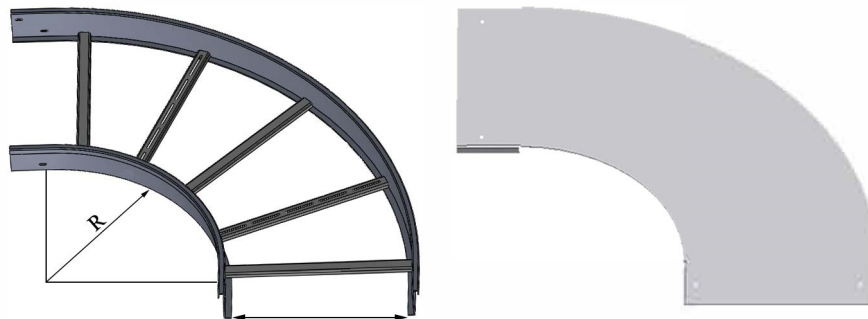

גיליון חם 2 [מ"מ]

רוחב על פי הדגם [מ"מ]
רוחב

דגם	מחיר ₪
CBM - 95	110
CBM - 195	125
CBM - 295	153
CBM - 395	203
CBM - 495	213
CBM - 595	218

חומר: EN-10346 G-275
מגולוון 1.2 [מ"מ]

הסתעפות T

מכסה להסתעפות:

דגם	R	מחיר ₪
TM - 95	300	273
TM - 195	300	283
TM - 295	300	292
TM - 395	300	303
TM - 495	300	340
TM - 595	300	353