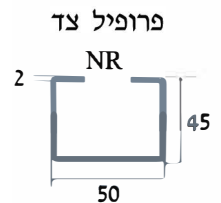

פרופיל צד

NR

2

50

45

תפס לתמיכה FNR-50
מחיר: - 8 ₪

תפס לסולם STR-50
מחיר: - 6 ₪

מחיר: - 2.6 ₪

בורג פלדת אל-חלד M8*20