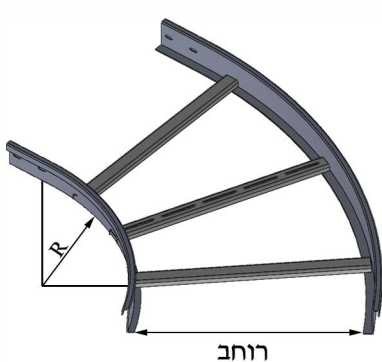

גיליון חם 2 [מ"מ]

ניתן להזמין רוחב W1 & W2 שונים

דגם	מחיר
CXU - 95	334
CXU - 195	359
CXU - 295	388
CXU - 395	398
CXU - 495	407
CXU - 595	428

חומר: EN-10346 G-275
מגולוון 1.2 [מ"מ]

04-8411142 , 04-8414834 04-8414528

www.naor.co.il naor_ltd@netvision.net.il

כל הזכויות שמורות © נאור בע"מ

חומר: $2 [מ"מ]$ Din 17100 ST 37.2

תקן ישראלי 918 (H.D.G.A.F) גיליון באבץ חם

קשת אופקית - 45

דגם	R	מחיר ₪
BU 45 - 95	300	120
BU 45 - 195	300	132
BU 45 - 295	300	137
BU 45 - 395	300	142
BU 45 - 495	300	145
BU 45 - 595	300	153

גיליון חם $2 [מ"מ]$

רוחב

מכסה לקשת אופקית 45:

דגם	מחיר
CBU 45 - 95	77
CBU 45 - 195	88
CBU 45 - 295	107
CBU 45 - 395	142
CBU 45 - 495	149
CBU 45 - 595	152

חומר: EN-10346 G-275
מגולוון $1.2 [מ"מ]$

קשת פנימית