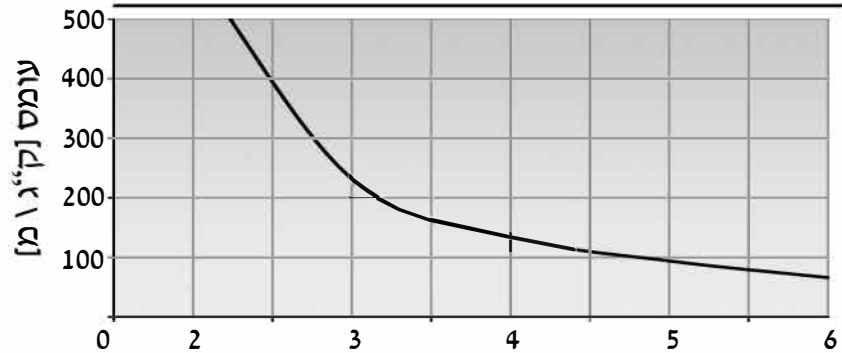

עומס [ק"ג \ מ] מרחק בין התמיכות [מ'] יש לרתום את הסולם למבנה בכל התמיכות

מכסה לסולם מגולוון 1.2 [מ"מ] אספקה באורך 1500 \ 3000 [מ"מ]

דגם	רוחב [מ"מ]	מחיר
CW - 100	144	53
CW - 200	244	67
CW - 300	344	78
CW - 400	444	95
CW - 500	544	107
CW - 600	644	118
CW - 700	744	127
CW - 800	844	140
CW - 900	944	155
CW - 1000	1044	164

מכסה + תפס