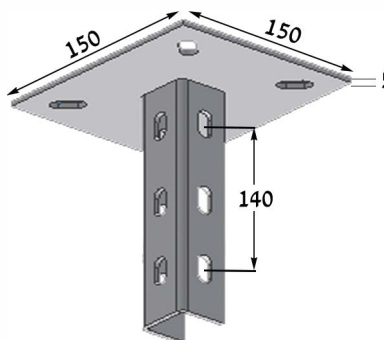

04-8411142, 04-8414834 04-8414528

www.naor.co.il

naor_ltd@netvision.net.il

כל הזכויות שמורות © נאור בע"מ

תעלת כבלים דגם US

תקן : EN - 10346 G - 275

חומר : מגולוון 0.8, 1.2, 1.5 [מ"מ]

VUS-50 מחבר ציר
VUS-60 מחיר: - 42 ₪