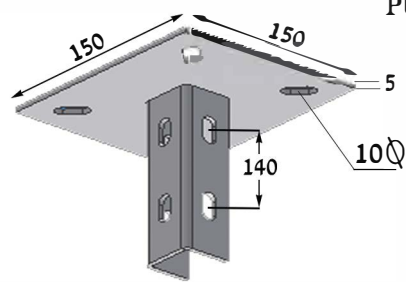

תומך תקרה PU-50
מחיר: - 29.