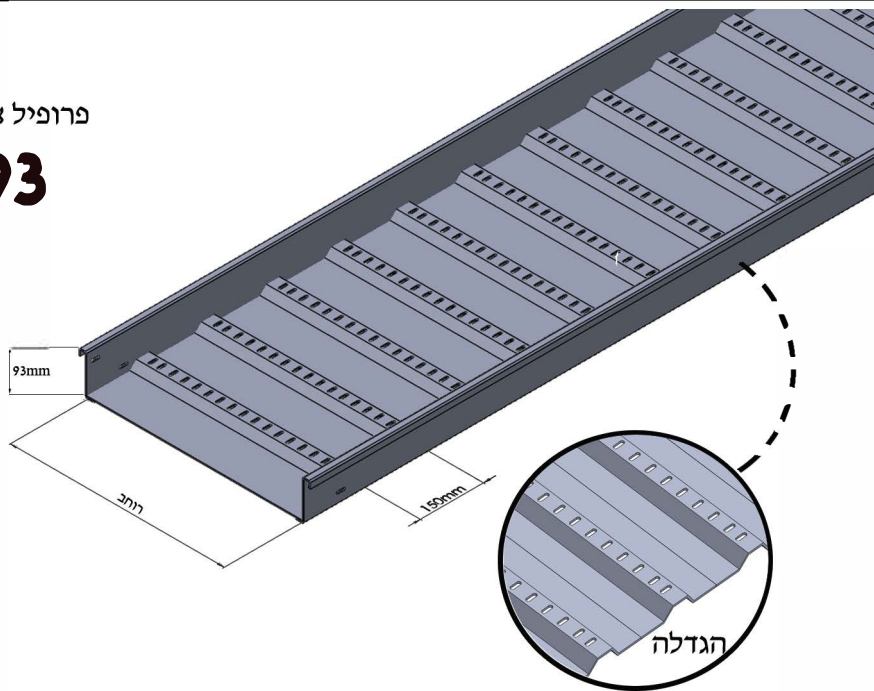

תעלה

אספקה באורך 3000 \ 6000 [מ"מ]

דגם	רוחב (מ"מ)	מחיר ש"ח/מ'
KW - 100	100	138
KW - 200	200	144
KW - 300	300	152
KW - 400	400	157
KW - 500	500	167
KW - 600	600	182
KW - 700	700	195
KW - 800	800	202
KW - 900	900	225
KW - 1000	1000	254