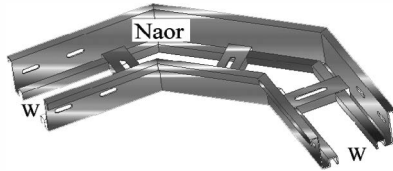

קשת אופקית

מכסה לקשת אופקית:

דגם	מחיר ₪
BNR - 100	263
BNR - 200	275
BNR - 300	288
BNR - 400	300
BNR - 500	313
BNR - 600	325

דגם	מחיר ₪
CBNR - 100	115
CBNR - 200	125
CBNR - 300	162
CBNR - 400	193
CBNR - 500	202
CBNR - 600	209