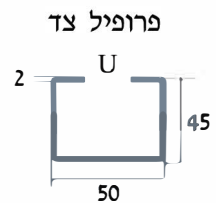

Din 17100 ST 37.2 2 [מ"מ] : חומר

918 תקן ישראלי (H.D.G.A.F) גיליון באבץ חס

הפחתה לשמאל   **הפחתה סימטרית**   **הפחתה לימין**

LU W1W2

מחיר: - 118.

יש לציין בהזמנה W1 & W2 [מ"מ]

SU W1W2

מחיר: - 118.

יש לציין בהזמנה W1 & W2 [מ"מ]

RU W1W2

מחיר: - 118.

יש לציין בהזמנה W1 & W2 [מ"מ]

מחיצה DU-40
מחיר: - מ' 25
אספקה באורך 3 [מ']

מחבר ציר VU-50
מחיר: - 30.

מחבר CU-50
מחיר: - 6.

מחבר פנימי CIU-45
מחיר: - 19.

מחבר חיצוני CEU-45
מחיר: - 19.

תומך תקרה PU-50
מחיר: - 29.

פרופיל תמיכה RU-50
מחיר: - מ' 54
אספקה באורך 3 מ'

תמיכות:

תפס לתמיכה FU-50
מחיר: - 5.

תפס לסולם ST-50
מחיר: - 3.

בורג מגולוון B-25 מחיר: - 0.9

דגם	L	מחיר
SU-U/F- 95	130	37
SU-U/F-195	230	51
SU-U/F-295	330	63
SU-U/F-395	430	71
SU-U/F-495	530	76
SU-U/F-595	630	82

* כל המידות ב [מ"מ]

04-8411142, 04-8414834 04-8414528

www.naor.co.il naor_ltd@netvision.net.il

Copyright © כל הזכויות שמורות לנאור