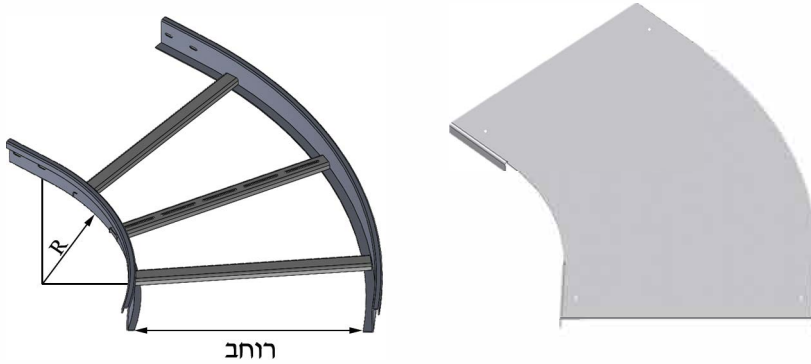

קשת אופקית - 45

מכסה לקשת אופקית 45:

דגם	R	מחיר
BN 45-100	300	142
BN 45-200	300	155
BN 45-300	300	162
BN 45-400	300	168
BN 45-500	300	175
BN 45-600	300	180

גיליון חם 2.5 [מ"מ]

דגם	מחיר
CBN 45 - 100	85
CBN 45 - 200	98
CBN 45 - 300	119
CBN 45 - 400	158
CBN 45 - 500	165
CBN 45 - 600	169