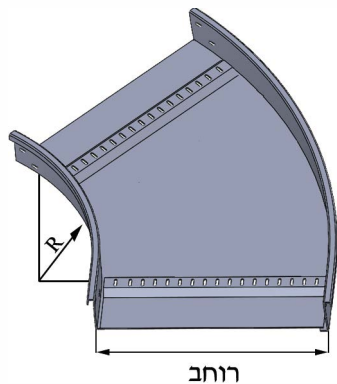

חומר: [מ"מ] 3 Din 17100 ST 37.2

תקן ישראלי 918 (H.D.G.A.F) גיליון באבץ חם

קשת אופקית - 45

מכסה לקשת אופקית 45:

דגם	מחיר
CBKW 45-100	97
CBKW 45-200	103
CBKW 45-300	125
CBKW 45-400	160
CBKW 45-500	175
CBKW 45-600	199
CBKW 45-700	230
CBKW 45-800	248
CBKW 45-900	268
CBKW 45-1000	284

חומר: EN-10346 G-275
מגולוון 1.2 [מ"מ]

דגם	R	מחיר
BKW 45 -100	300	199
BKW 45 -200	300	205
BKW 45 -300	300	212
BKW 45 -400	600	217
BKW 45 -500	600	235
BKW 45 -600	600	259
BKW 45 -700	600	278
BKW 45 -800	600	295
BKW 45 -900	600	309
BKW 45-1000	600	328

גיליון חם 3 [מ"מ]

קשת פנימית

מכסה לקשת פנימית:

דגם	מחיר
CIKW - 100	82
CIKW - 200	94
CIKW - 300	99
CIKW - 400	108
CIKW - 500	118
CIKW - 600	140
CIKW - 700	157
CIKW - 800	170
CIKW - 900	185
CIKW - 1000	194

חומר: EN-10346 G-275
מגולוון 1.2 [מ"מ]