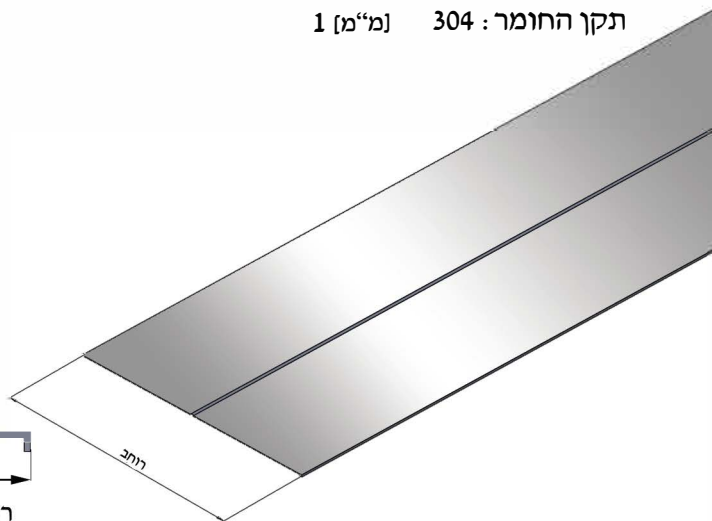

04-8411142 , 04-8414834

04-8414528

www.naor.co.il

naor_ltd@netvision.net.il

כל הזכויות שמורות © נאור בע"מ