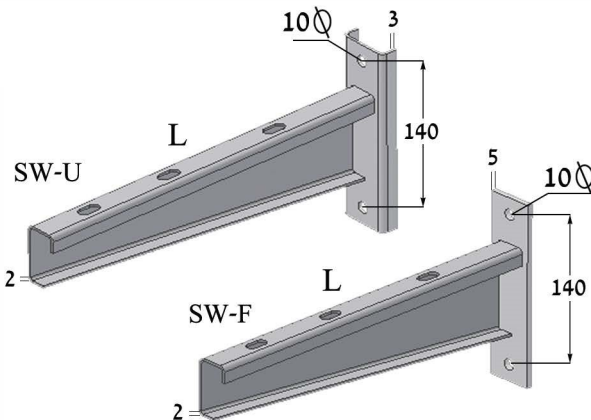

פרופיל תמיכה RM-60
מחיר: - מ' 69
אספקה באורך 3 מ'

דגם	L	מחיר
SM-U/F-95	130	37
SM-U/F-195	230	51
SM-U/F-295	330	63
SM-U/F-395	430	71
SM-U/F-495	530	76
SM-U/F-595	630	82

* כל המידות ב [מ"מ]

תפס לתמיכה FM-60
מחיר: -5

תפס לסולם ST-50
מחיר: -3

בורג מגולוון B-25 3/8x25 מחיר: -0.9