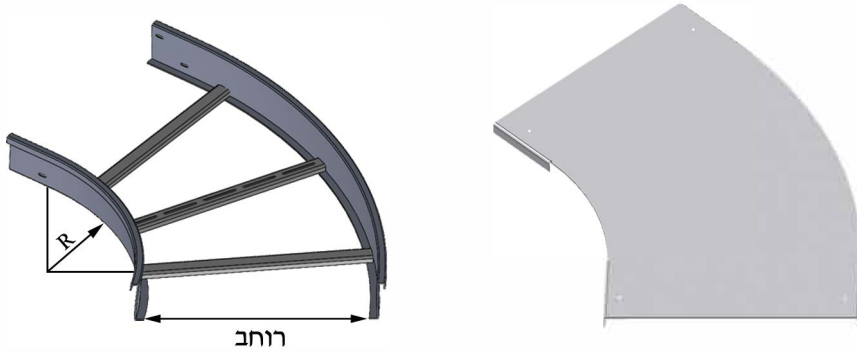

Din 17100 ST 37.2 חומר : [מ"מ] 3

תקן ישראלי 918 (H.D.G.A.F) גיליון באבץ חם

קשת אופקית - 45

מכסה לקשת אופקית 45 :

דגם	R	מחיר
BW 45 - 100	300	167
BW 45 - 200	300	172
BW 45 - 300	300	177
BW 45 - 400	600	180
BW 45 - 500	600	197
BW 45 - 600	600	217
BW 45 - 700	600	232
BW 45 - 800	600	247
BW 45 - 900	600	258
BW 45 - 1000	600	274

גיליון חם 3 [מ"מ]