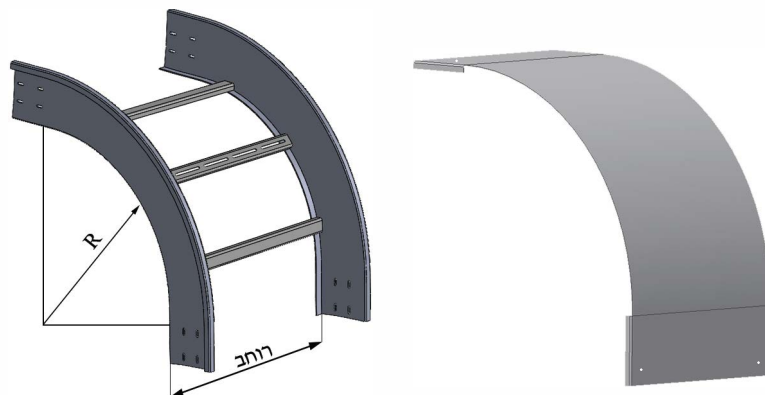

מחיר ₪	R	דגם
328	600	EH - 200
339	600	EH - 300
355	600	EH - 400
364	600	EH - 500
392	600	EH - 600
419	600	EH - 700
437	600	EH - 800
504	600	EH - 900
523	600	EH - 1000
545	600	EH - 1200

גיליון חם 3 [מ"מ]