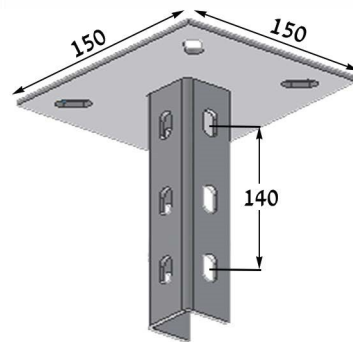

פלדת אל-חלד 1 [מ"מ]

יש לציין בהזמנה W1 & W2 [מ"מ]

מחיצה DWR-70
מחיר: 62 שח/מ'
אספקה באורך 3 [מ']

תומך תקרה PWR-50
מחיר: 69 ₪

מחבר ציר VWR-70
מחיר: 42 ₪

מחבר CWR-70
מחיר: 17 ₪

מחבר פנימי CIWR-45
מחיר: 39 ₪

מחבר חיצוני CEWR-45
מחיר: 39 ₪