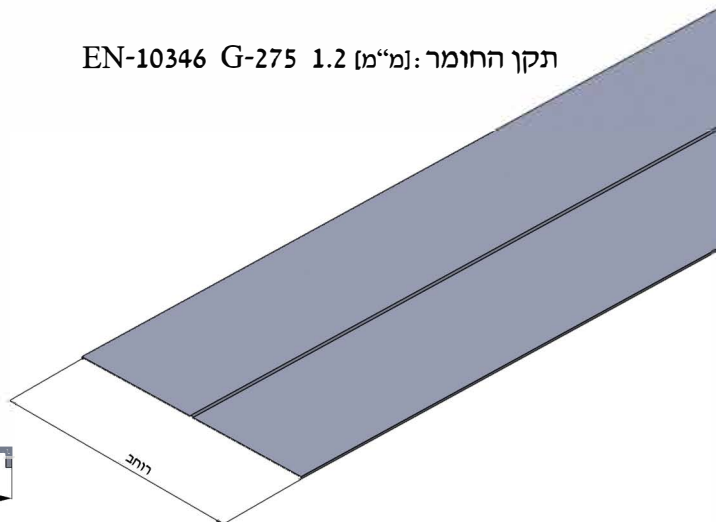

תקן החומר: EN-10346 G-275 1.2 [מ"מ]