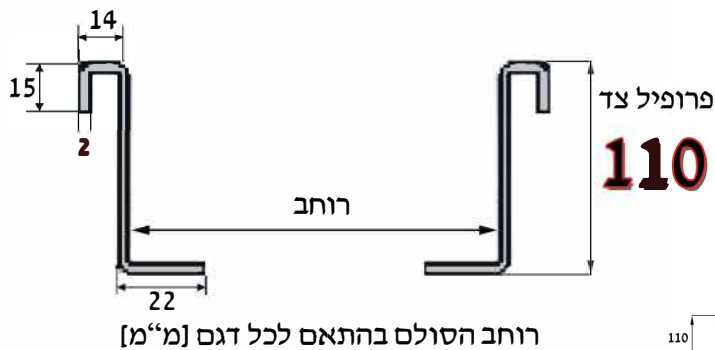

חומר: [מ"מ] 2 Din 17100 ST 37.2

גיליון באבץ חם (H.D.G.A.F) תקן ישראלי 918

סולם

אספקה באורך 3000 \ 6000 [מ"מ]

דגם	רוחב [מ"מ]	מחיר ש"מ
D - 200	200	102
D - 300	300	108
D - 400	400	112
D - 500	500	118
D - 600	600	129
D - 700	700	138