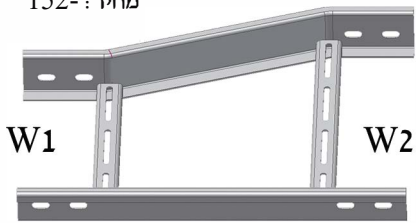

חומר: EN-10346 G-275

מגולוון 1.2 [מ"מ]

קשת חיצונית

מכסה לקשת חיצונית:

סולם: Din 17100 ST 37.2

דגם	R	מחיר
EN - 100	300	204
EN - 200	300	223
EN - 300	300	232
EN - 400	300	240
EN - 500	300	250
EN - 600	300	259

גיליון חם 2.5 [מ"מ]

דגם	מחיר
CEN - 100	82
CEN - 200	94
CEN - 300	99
CEN - 400	105
CEN - 500	109
CEN - 600	120

חומר: EN-10346 G-275

מגולוון 1.2 [מ"מ]

חומר: [מ"מ] 2.5 Din 17100 ST 37.2

גיליון באבץ חס (H.D.G.A.F) תקן ישראלי 918

הפחתה לשמאל

הפחתה סימטרית

הפחתה לימין

LN W1W2

מחיר: -152

יש לציין בהזמנה W1 & W2 [מ"מ]

SN W1W2

מחיר: -152