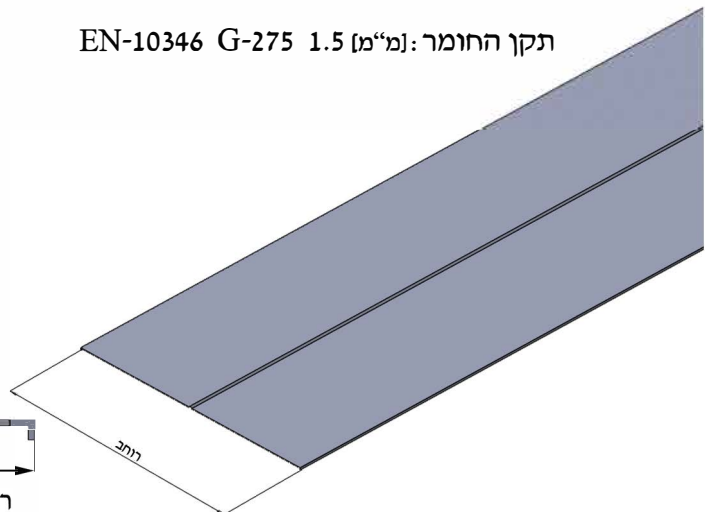

חומר: [מ"מ] 3 Din 17100 ST 37.2

גיליון באבץ חם (H.D.G.A.F) תקן ישראלי 918

פרופיל צד
150

תעלה

אספקה באורך 3000 \ 6000 [מ"מ]

דגם	רוחב נפילת	מחיר ש"מ
KH - 400	400	219
KH - 500	500	230
KH - 600	600	243
KH - 700	700	264
KH - 800	800	270
KH - 900	900	315
KH - 1000	1000	324

יש לרתום את הסולם למבנה בכל התמיכות

מכסה לתעלה מגולוון 1.5 [מ"מ]
אספקה באורך 1500 \ 3000 [מ"מ]

מכסה + תפס

תקן החומר: EN-10346 G-275 1.5 [מ"מ]

דגם	רוחב נפילת	מחיר ש"מ
CKH - 400	440	107
CKH - 500	540	118
CKH - 600	640	127
CKH - 700	740	140
CKH - 800	840	155
CKH - 900	940	164
CKH - 1000	1040	182

04-8411142, 04-8414834 04-8414528

www.naor.co.il

naor_ltd@netvision.net.il

כל הזכויות שמורות © נאור בע"מ