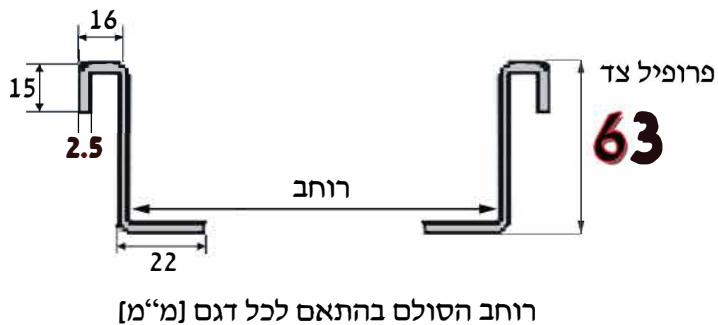

חומר: [מ"מ] 2.5 Din 17100 ST 37.2

גיליון באבץ חם (H.D.G.A.F) תקן ישראלי 918

רוחב הסולם בהתאם לכל דגם [מ"מ]

סולם

אספקה באורך 3000 \ 6000 [מ"מ]

דגם	רוחב(מ"מ)	מחיר ש"ח/מטר
N - 100	100	90
N - 200	200	99
N - 300	300	103
N - 400	400	110
N - 500	500	118
N - 600	600	124