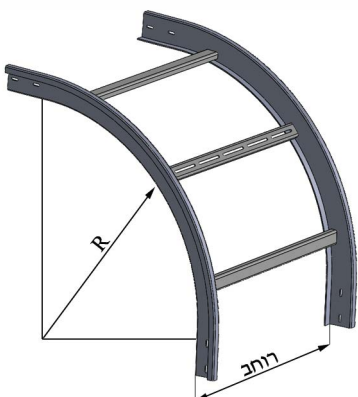

דגם	R	מחיר
IU - 95	300	173
IU - 195	300	188
IU - 295	300	195
IU - 395	300	203
IU - 495	300	213
IU - 595	300	219

גיליון חם $2 [מ"מ]$

רוחב

מכסה לקשת פנימית:

דגם	מחיר
CIU - 95	73
CIU - 195	79
CIU - 295	89
CIU - 395	99
CIU - 495	108
CIU - 595	117

חומר: EN-10346 G-275
מגולוון $1.2 [מ"מ]$

קשת חיזונית

דגם	R	מחיר
EU - 95	300	173
EU - 195	300	188
EU - 295	300	195
EU - 395	300	203
EU - 495	300	213
EU - 595	300	219

גיליון חם $2 [מ"מ]$

רוחב

מכסה לקשת חיזונית: