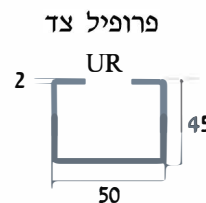

תומך תקרה PUR-40
מחיר: - 69 ₪

מחבר CUR-50
מחיר: - 11 ₪ CUR-60

פרופיל תמיכה RUR-40
מחיר: - מ' 104 ₪
*אספקה באורך 3 מ'

מחבר פנימי CUR-45-50-O
מחיר: - 33 ₪ CUR-45-60-O

מחבר חיצוני CUR-45-50-EI
מחיר: - 33 ₪ CUR-45-60-EI