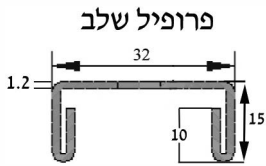

סולם
אספקה באורך 3000 [מ"מ]

דגם	רוחב [מ"מ]	מחיר ש"מ
WR - 100	100	247
WR - 200	200	282
WR - 300	300	309
WR - 400	400	343
WR - 500	500	372
WR - 600	600	395