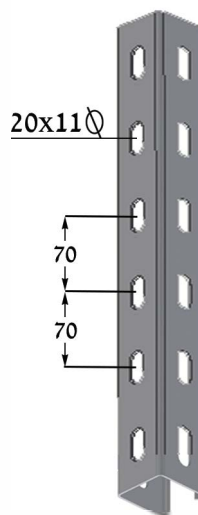

פרופיל תמיכה RUR-40
מחיר: - מ' 104 ₪
*אספקה באורך 3 מ'

מחבר פנימי CUR-45-50-O
מחיר: - 33 ₪ CUR-45-60-O