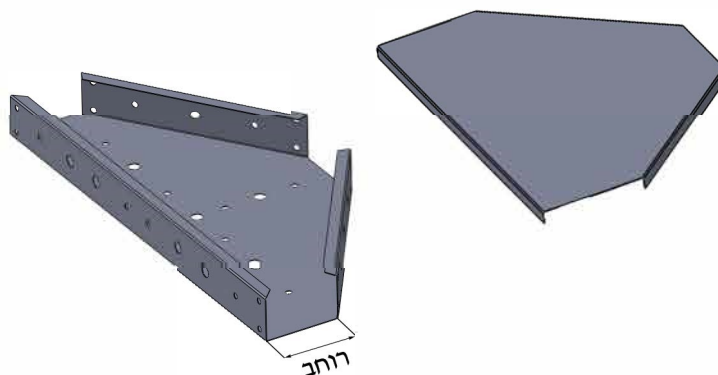

רוחב

דגם [מ"מ]	H [מ"מ]	עובי תעלה [מ"מ]	
		1.5	2
TUT - 50	45	84	112
TUT - 80	45	110	148
TUT - 120	45	144	183
TUT - 140	45	162	207
TUT - 180	45	179	244
TUT - 200	45	214	259

הצטלבות

מכסה להצטלבות:

דגם [מ"מ]	עובי מפסח [מ"מ]	
	1.5	2
CXUT - 50	60	80
CXUT - 80	80	105
CXUT - 120	103	130
CXUT - 140	113	145
CXUT - 180	130	178
CXUT - 200	160	195