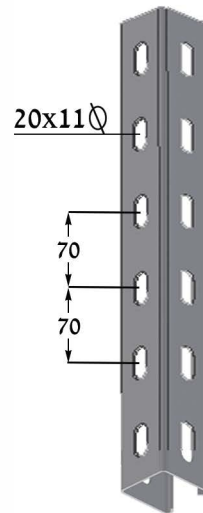

מחבר חיצוני CEN-45
מחיר: -19

תומך תקרה PN-50
מחיר: -32

פרופיל תמיכה RN-50
מחיר: -60 מ"מ
*אספקה באורך 3 מ'

תמיכות:

לתמיכה FN-50
מחיר: -5 תפס

תפס לסולם ST-50
מחיר: -3

בורג מגולוון B-25 מחיר: -0.9 3/8x25

דגם	L	מחיר
SN-U/F-100	140	41
SN-U/F-200	240	54
SN-U/F-300	340	67
SN-U/F-400	440	73
SN-U/F-500	540	80
SN-U/F-600	640	89