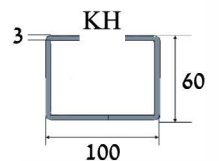

Din 17100 ST 37.2 חומר : [מ"מ] 3

גיליון באבץ חס (H.D.G.A.F) תקן ישראלי 918

הפתחה לשמאל

הפתחה סימטרית

הפתחה לימין

LKH W1W2

מחיר : - 230.

יש לציין בהזמנה W1 & W2 [מ"מ]

SKH W1W2

מחיר : - 230.

יש לציין בהזמנה W1 & W2 [מ"מ]

RKH W1W2

מחיר : - 230.

יש לציין בהזמנה W1 & W2 [מ"מ]

מחיצה DKH-100
מחיר : - מ' 35
אספקה באורך 3 [מ']

מחבר ציר VKH-120
מחיר : - 45.

מחבר CKH-120
מחיר : - 8.

מחבר פנימי CIKH-45
מחיר : - 33.

מחבר חיצוני CEKH-45
מחיר : - 33.

תומך תקרה PKH-100
מחיר : - 50.

פרופיל תמיכה RKH-100
מחיר : - מ' 83
אספקה באורך 3 מ'

פרופיל צד

דגם	L	מחיר ש
SKH-U/F-400	450	90
SKH-U/F-500	550	97
SKH-U/F-600	650	103
SKH-U/F-700	750	111
SKH-U/F-800	850	117
SKH-U/F-900	950	128
SKH-U/F-1000	1050	138

כל המידות ב [מ"מ]

תמיכות :

תפס לתמיכה FKH-80
מחיר : - 5.

תפס לסולם ST-50
מחיר : - 3.

בורג מגולוון B-25 מחיר : - 0.9 3/8x25

04-8411142, 04-8414834 04-8414528

www.naor.co.il naor_ltd@netvision.net.il

כל הזכויות שמורות © נאור בע"מ