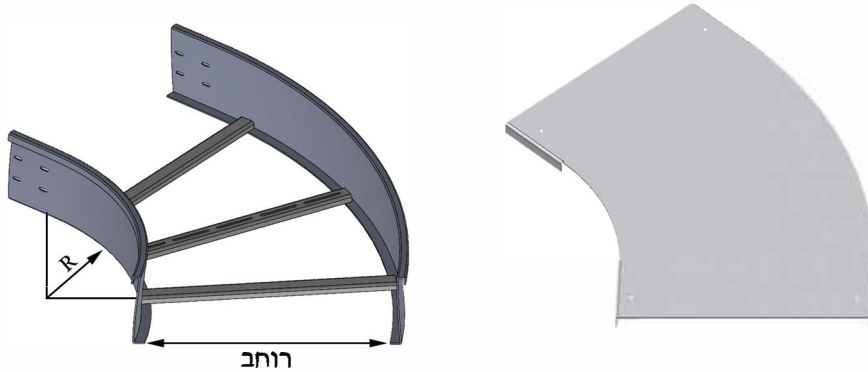

Din 17100 ST 37.2 חומר : [מ"מ] 3

גיליון באבץ חם (H.D.G.A.F) תקן ישראלי 918

קשת אופקית - 45

מכסה לקשת אופקית 45 :

מחיר ₪	דגם
108	CBH 45 - 200
134	CBH 45 - 300
173	CBH 45 - 400
188	CBH 45 - 500
212	CBH 45 - 600
243	CBH 45 - 700
260	CBH 45 - 800
280	CBH 45 - 900
297	CBH 45 - 1000
334	CBH 45 - 1200

חומר : EN-10346 G-275

מגולוון 1.5 [מ"מ]

מחיר ₪	R	דגם
229	600	BH 45 - 200
237	600	BH 45 - 300
248	600	BH 45 - 400
254	600	BH 45 - 500
274	600	BH 45 - 600
293	600	BH 45 - 700
304	600	BH 45 - 800
353	600	BH 45 - 900
367	600	BH 45 - 1000
382	600	BH 45 - 1200

גיליון חם 3 [מ"מ]

קשת פנימית

מכסה לקשת פנימית :

מחיר ₪	דגם
99	CIH - 200
104	CIH - 300
123	CIH - 400
130	CIH - 500
153	CIH - 600
169	CIH - 700
183	CIH - 800
198	CIH - 900
207	CIH - 1000
226	CIH - 1200

חומר : EN-10346 G-275

מגולוון 1.5 [מ"מ]