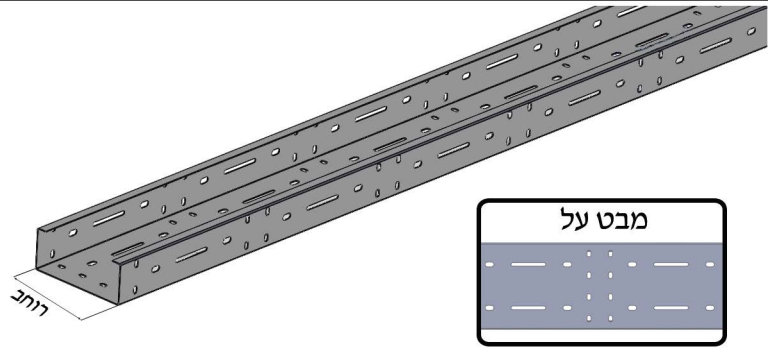

תעלת כבלים דגם US

תקן : EN - 10346 G - 275

חומר : מגולוון 0.8, 1.2, 1.5 [מ"מ]

דגם	גובה [מ"מ]	רוחב [מ"מ]	עובי תעלה [מ"מ]		
			0.8	1.2	1.5
US - 100	60	100	40	48	67
US - 200	60	200	55	65	93
US - 300	60	300	70	83	118
US - 400	60	400	85	102	143
US - 500	60	500	102	119	168
US - 100	80	100	47	54	77
US - 200	80	200	62	73	103
US - 300	80	300	77	90	128
US - 400	80	400	92	108	153
US - 500	80	500	108	127	179

טבלת מחירים [ש"ח מ']

US T = 0.8mm H = 60 _____
US T = 1.2mm H = 60 - - - - -
US T = 1.5mm H = 60 - - - - -

US T = 0.8mm H = 80 _____
US T = 1.2mm H = 80 - - - - -
US T = 1.5mm H = 80 - - - - -