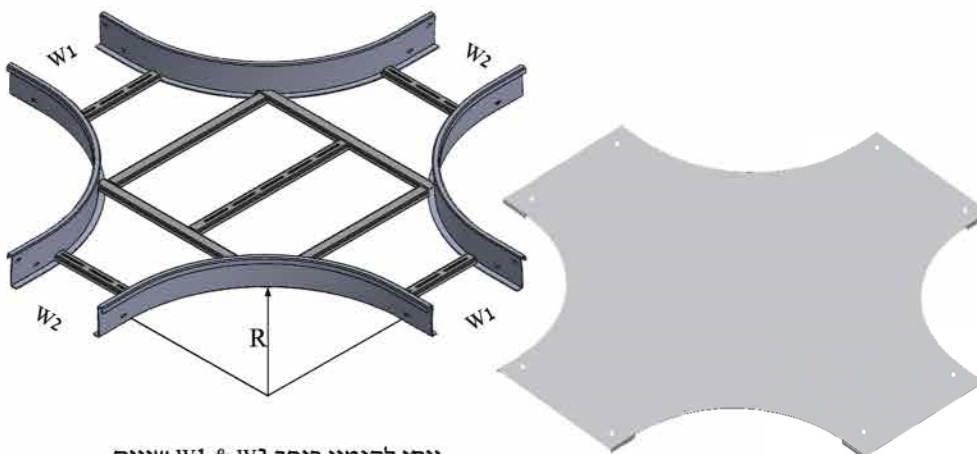

הצטלבות X

מכסה להצטלבות:

דגם	R	מחיר ₪
XM - 95	300	398
XM - 195	300	405
XM - 295	300	423
XM - 395	300	447
XM - 495	300	460
XM - 595	300	469

גיליון חם 2 [מ"מ]

ניתן להזמין רוחב W1 & W2 שונים

דגם	מחיר ₪
CXM - 195	334
CXM - 195	359
CXM - 295	388
CXM - 395	398
CXM - 495	407
CXM - 595	428

חומר: EN-10346 G-275
מגולוון 1.2 [מ"מ]

04-8411142, 04-8414834 04-8414528

www.naor.co.il

naor_ltd@netvision.net.il

כל הזכויות שמורות © נאור בע"מ