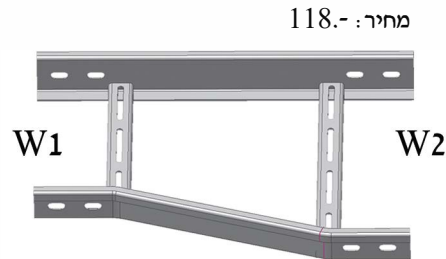

יש לציין בהזמנה W1 & W2 [מ"מ]

RU W1W2

מחיר: - 118.

יש לציין בהזמנה W1 & W2 [מ"מ]