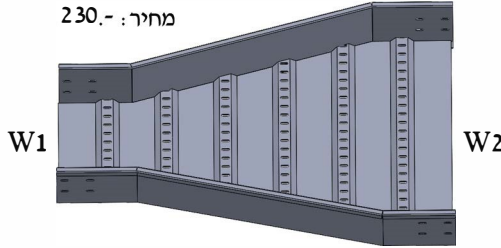

SKH W1W2

מחיר : - 230.

יש לציין בהזמנה W1 & W2 [מ"מ]