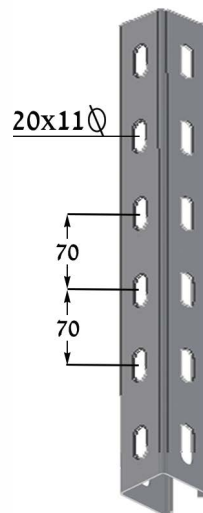

Din 17100 ST 37.2 חומר : [מ"מ] 2

גיליון באבץ חס (H.D.G.A.F) תקן ישראלי 918

הפחתה לשמאל

הפחתה סימטרית

הפחתה לימין

LD W1W2

יש לציין בהזמנה W1 & W2 [מ"מ]

SD W1W2

יש לציין בהזמנה W1 & W2 [מ"מ]

RD W1W2

יש לציין בהזמנה W1 & W2 [מ"מ]

מחיצה DD-40
מחיר : - מ' 33
אספקה באורך 3 [מ']

תומך תקרה PD-80
מחיר : - 42

מחבר ציר VD-100
מחיר : - 37

מחבר CD-100
מחיר : - 7

מחבר פנימי CID-45
מחיר : - 24

מחבר חיצוני CED-45
מחיר : - 24

פרופיל תמיכה RD-80
מחיר : - מ' 77
אספקה באורך 3 מ'

פרופיל צד

דגם	L	מחיר ₪
SD-U/F-200	230	51
SD-U/F-300	330	63
SD-U/F-400	430	71
SD-U/F-500	530	76
SD-U/F-600	630	82
SD-U/F-700	730	94

*כל המידות ב [מ"מ]

תמיכות :

תפס לתמיכה FD-80
מחיר : - 5

תפס לסולם ST-50
מחיר : - 3

מחיר : - 0.9 B-25 3/8x25

בורג מגולוון

04-8411142, 04-8414834 04-8414528

www.naor.co.il naor_ltd@netvision.net.il

כל הזכויות שמורות © נאור בע"מ