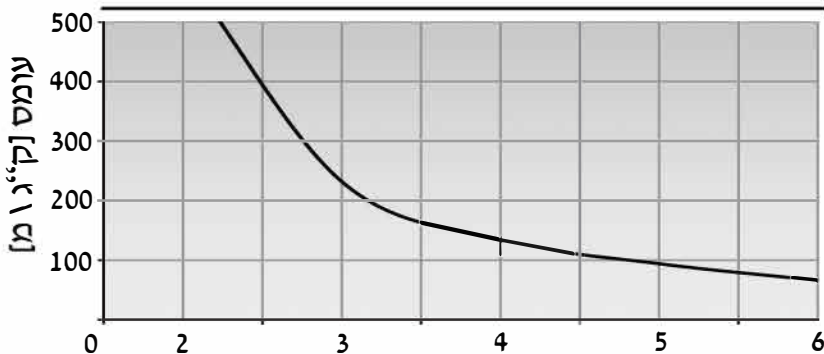

מרחק בין התמיכות [מ]

יש לרתום את הסולם למבנה בכל התמיכות

מכסה לתעלה מגולוון 1.2 [מ"מ]
אספקה באורך 1500 \ 3000 [מ"מ]

מכסה + תפס

תקן החומר: EN-10346 G-275 1.2 [מ"מ]

דגם	רוחב (מ"מ)	מחיר ש"ח/מ'
CKW - 100	144	53
CKW - 200	244	67
CKW - 300	344	78
CKW - 400	444	95
CKW - 500	544	107
CKW - 600	644	118
CKW - 700	744	127
CKW - 800	844	140
CKW - 900	944	155
CKW - 1000	1044	164