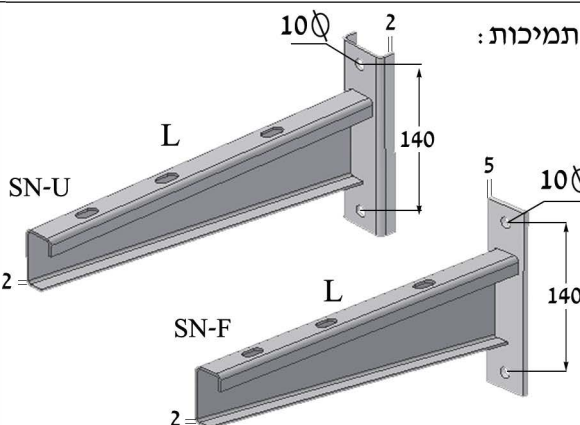

תמיכות:

תפס לתמיכה FWR-50
מחיר: 8 ₪

תפס לסולם ST-50
מחיר: 6 ₪

בורג פלדת אל-חלד M8*20 מחיר: 2.6 ₪

דגם	L	מחיר ₪
SWR-U/F-100	130	86
SWR-U/F-200	230	102
SWR-U/F-300	330	120
SWR-U/F-400	430	133
SWR-U/F-500	530	150
SWR-U/F-600	630	164

*כל המידות ב [מ"מ]