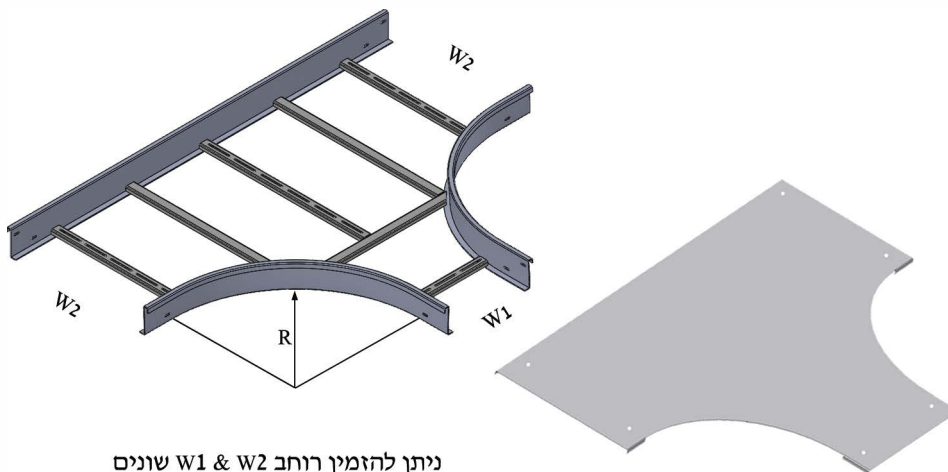

ניתן להזמין רוחב W1 & W2 שונים

דגם	מחיר ₪
CTD - 200	303
CTD - 300	327
CTD - 400	352
CTD - 500	373
CTD - 600	394
CTD - 700	425

חומר: EN-10346 G-275

מגולוון 1.2 [מ"מ]

הצטלבות X

מכסה להצטלבות:

דגם	R	מחיר ₪
XD - 200	300	454
XD - 300	300	477
XD - 400	300	500
XD - 500	300	572
XD - 600	300	590
XD - 700	300	615

גיליון חם 2 [מ"מ]