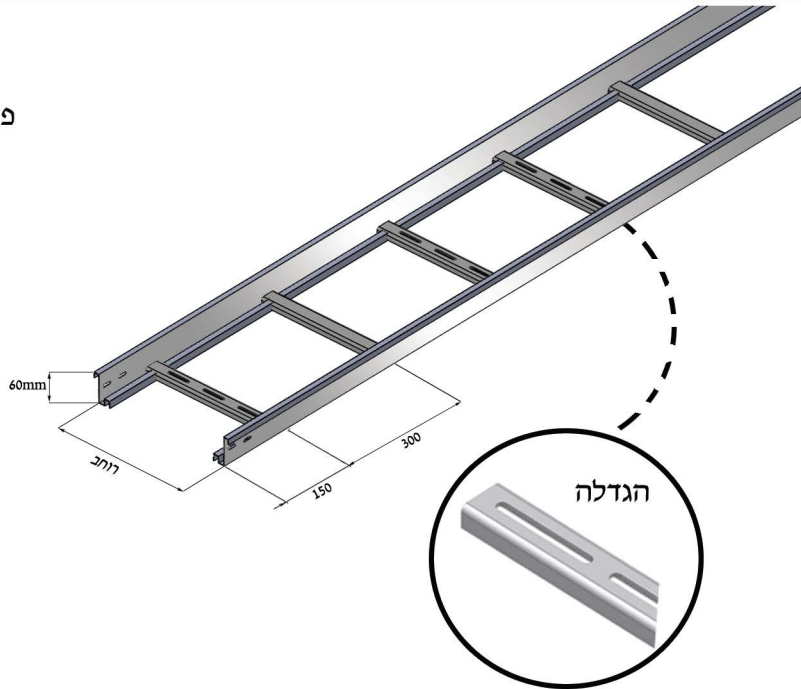

חומר: פלדת אל-חלד 1.2 [מ"מ] תקן 304:

פלדת אל-חלד תקן 316 לפי הזמנה

סולם

אספקה באורך 3000 [מ"מ]

דגם	רוחב [מ"מ]	מחיר ש"מ
NR - 100	100	209
NR - 200	200	239
NR - 300	300	263
NR - 400	400	292
NR - 500	500	315
NR - 600	600	335