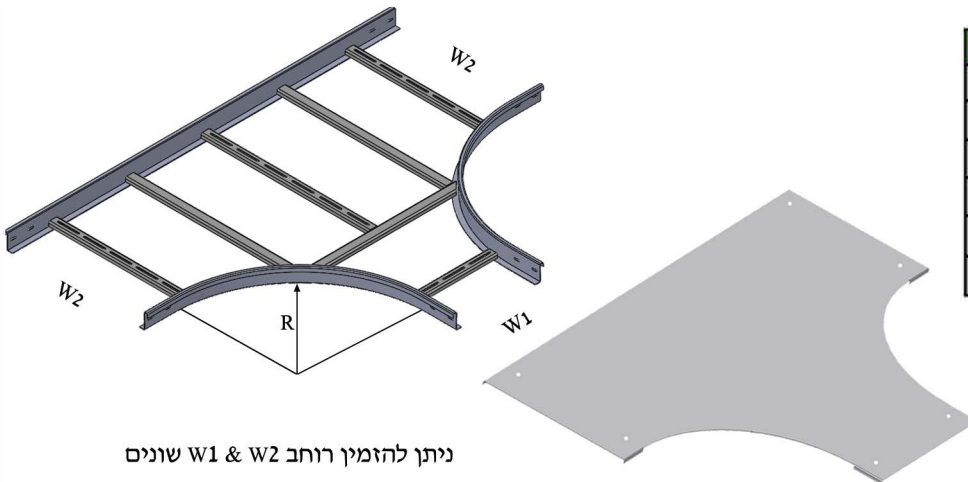

ניתן להזמין רוחב W1 & W2 שונים

דגם	מחיר
CTU - 95	254
CTU - 195	274
CTU - 295	308
CTU - 395	334
CTU - 495	352
CTU - 595	365

חומר: EN-10346 G-275
מגולוון 1.2 [מ"מ]

הצטלבות X

מכסה להצטלבות:

דגם	R	מחיר
XU - 95	300	382
XU - 195	300	395
XU - 295	300	417
XU - 395	300	434
XU - 495	300	445
XU - 595	300	478

גיליון חם 2 [מ"מ]