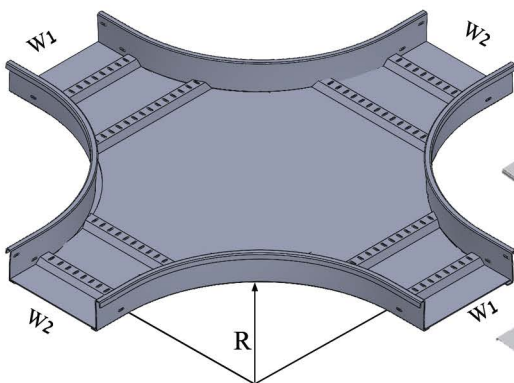

ניתן להזמין רוחב W1 & W2 שונים