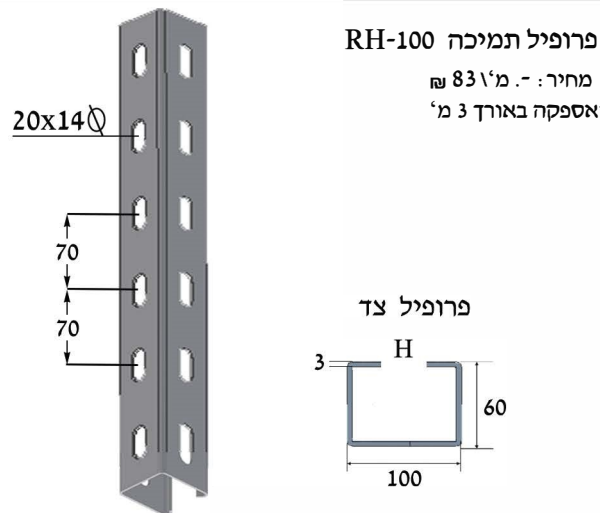

פרופיל תמיכה RH-100
מחיר: - מ' 83
אספקה באורך 3 מ'

דגם	L	מחיר ₪
SH-U/F-200	250	77
SH-U/F-300	350	85
SH-U/F-400	450	90
SH-U/F-500	550	97
SH-U/F-600	650	103
SH-U/F-700	750	111
SH-U/F-800	850	117
SH-U/F-900	950	128
SH-U/F-1000	1050	138
SH-U/F-1200	1250	153