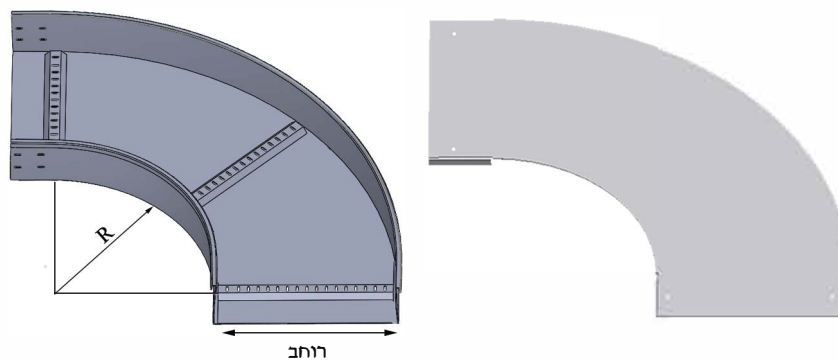

קשת אופקית

מכסה לקשת:

דגם	מחיר ₪
CBKH - 400	248
CBKH - 500	264
CBKH - 600	298
CBKH - 700	343
CBKH - 800	368
CBKH - 900	395
CBKH -1000	419

חומר: EN-10346 G-275

מגולוון 1.5 [מ"מ]

רוחב על פי הדגם [מ"מ]

דגם	R	מחיר ₪
BKH - 400	600	427
BKH - 500	600	437
BKH - 600	600	469
BKH - 700	600	503
BKH - 800	600	529
BKH - 900	600	604
BKH -1000	600	627