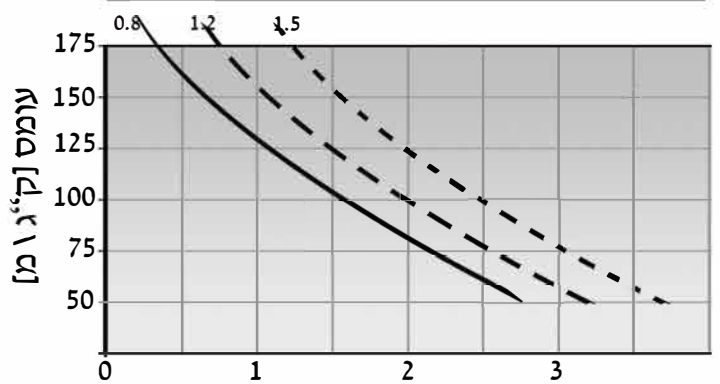

יש לרתום את הסולם למבנה בכל התמיכות

מכסה לסולם מגולוון 1.2 [מ"מ]
אספקה באורך 3000 [מ"מ]

תו תקן מכסה התעלה : EN-10346 G-275

דגם	רוחב מ"מ	עובי התעלה מ"מ		
		0.8	1.2	1.5
CUS - 100	100	20	24	34
CUS - 200	200	35	42	59
CUS - 300	300	50	60	85
CUS - 400	400	65	78	110
CUS - 500	500	82	102	135

טבלת מחירים [ש"ח מ']