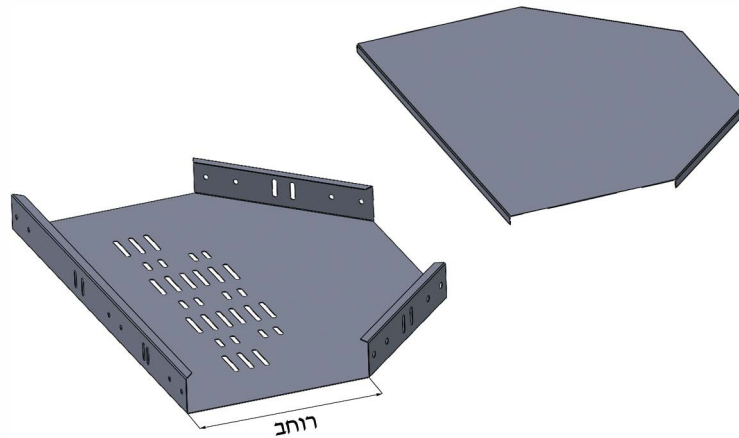

דגם [מ"מ]	H [מ"מ]	עובי תעלה [מ"מ]		
		0.8	1.2	1.5
TUR - 50	50	105	127	179
TUR - 100	60	152	183	260
TUR - 200	60	210	253	367
TUR - 300	60	270	323	463
TUR - 400	60	327	355	564
TUR - 500	60	385	425	665
TUR - 600	60	485	494	763

הצטלבות

מכסה להצטלבות:

דגם [מ"מ]	עובי מכסה מ"מ		
	0.8	1	1.5
CXUR - 50	93	115	180
CXUR - 100	155	192	289
CXUR - 200	235	287	432
CXUR - 300	317	382	565
CXUR - 400	392	477	703
CXUR - 500	473	572	840
CXUR - 600	610	665	973