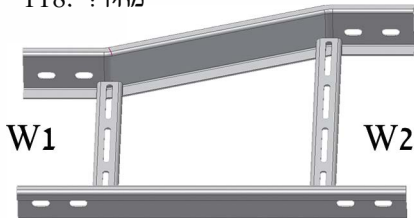

Din 17100 ST 37.2 2 [מ"מ] : חומר

918 תקן ישראלי (H.D.G.A.F) גיליון באבץ חס

הפחתה לשמאל   **הפחתה סימטרית**   **הפחתה לימין**

LU W1W2

מחיר: - 118.