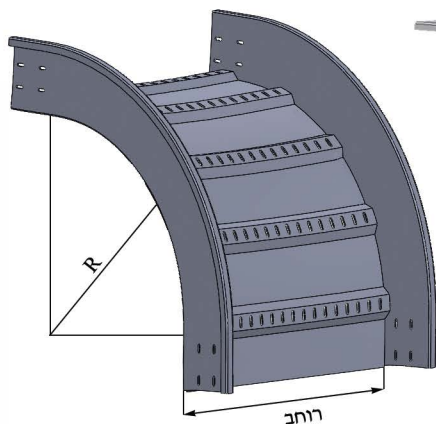

קשת חיזונית

מכסה לקשת חיזונית :

דגם	R	מחיר ₪
EKH - 400	600	427
EKH - 500	600	437
EKH - 600	600	469
EKH - 700	600	503
EKH - 800	600	524
EKH - 900	600	605
EKH -1000	600	627

גיליון חם 3 [מ"מ]

רוחב