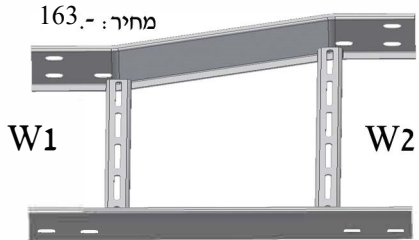

כל הזכויות שמורות © נאור בע"מ

Din 17100 ST 37.2 חומר : [מ"מ] 2

גיליון באבץ חס (H.D.G.A.F) תקן ישראלי 918

הפחתה לשמאל

הפחתה סימטרית

הפחתה לימין

LD W1W2

יש לציין בהזמנה W1 & W2 [מ"מ]