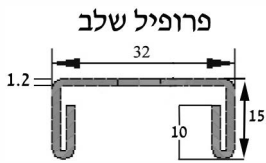

חומר: פלדת אל-חלד 1.2 [מ"מ] תקן 304:

פלדת אל-חלד תקן 316 לפי הזמנה

סולם

אספקה באורך 3000 [מ"מ]

דגם	רוחב [מ"מ]	מחיר ש"מ
NR - 100	100	209
NR - 200	200	239
NR - 300	300	263
NR - 400	400	292
NR - 500	500	315
NR - 600	600	335