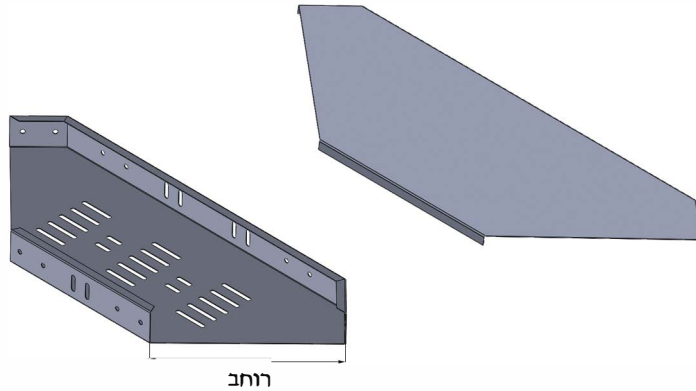

תעלת כבלים דגם UR

חומר: פלדת אל-חלד 0.8, 1.2, 1.5 [מ"מ]

פלדת אל-חלד תקן 316 לפי הזמנה

קשת אופקית

מכסה לקשת אופקית:

דגם [מ"מ]	עובי מכסה מ"מ		
	0.8	1	1.5
CBUR - 50	50	59	90
CBUR - 100	83	99	148
CBUR - 200	100	149	223
CBUR - 300	168	199	293
CBUR - 400	208	249	365
CBUR - 500	250	299	438
CBUR - 600	325	349	503

דגם [מ"מ]	H [מ"מ]	עובי תעלה [מ"מ]		
		0.8	1.2	1.5
BUR - 50	50	75	90	128
BUR - 100	60	108	130	185
BUR - 200	60	150	180	260
BUR - 300	60	193	230	330
BUR - 400	60	233	280	403
BUR - 500	60	275	330	475
BUR - 600	60	350	380	540

הסתעפות T

מכסה להסתעפות:

דגם [מ"מ]	עובי מכסה [מ"מ]		
	0.8	1	1.5
CTUR - 50	74	89	129
CTUR - 100	120	145	210
CTUR - 200	179	215	317
CTUR - 300	239	285	413
CTUR - 400	295	355	514
CTUR - 500	354	425	615
CTUR - 600	454	494	725