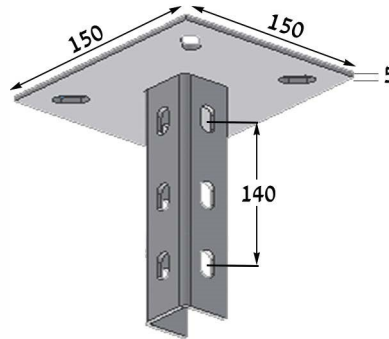

תעלת כבלים דגם UT

חומר: Din 17100 ST 37.2 1.5, 2 [mm]

גיליון באבץ חס (H.D.G.A.F) תקן ישראלי 918

מחבר ציר VUT-45
מחיר: ₪ 59

מחבר CUT-50
מחיר: ₪ 11

מחבר CUT-45-O
מחיר: ₪ 16

תומך תקרה PUT-40
מחיר: ₪ 29