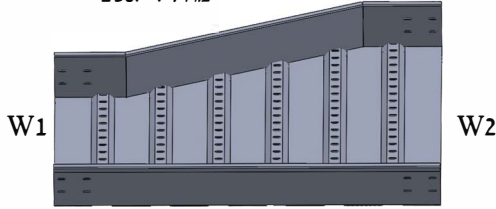

גיליון באבץ חס (H.D.G.A.F) תקן ישראלי 918

הפתחה לשמאל

הפתחה סימטרית

הפתחה לימין

LKH W1W2

מחיר : - 230.

יש לציין בהזמנה W1 & W2 [מ"מ]

SKH W1W2