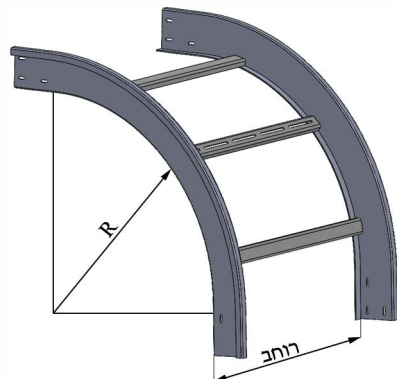

קשת חיצונית

מכסה לקשת חיצונית:

דגם	R	מחיר ₪
ED - 200	300	234
ED - 300	300	239
ED - 400	300	249
ED - 500	300	267
ED - 600	300	293
ED - 700	300	313

גיליון חם 2 [מ"מ]