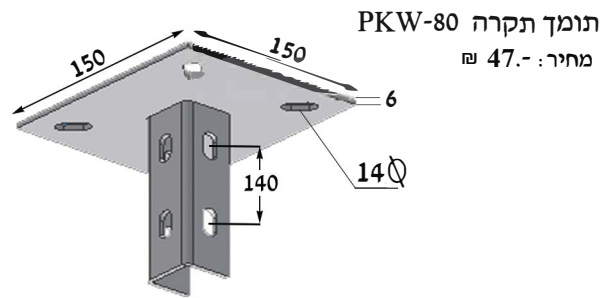

RKW W1W2

מחיר : - 205

יש לציין בהזמנה W1 & W2 [מ"מ]

מחיצה DKW-70
מחיר : - מ' 33
אספקה באורך 3 [מ']

תומך תקרה PKW-80
מחיר : - 47

מחבר ציר VKW-90
מחיר : - 37

מחבר CKW-90
מחיר : - 7

מחבר פנימי CIKW-45
מחיר : - 24