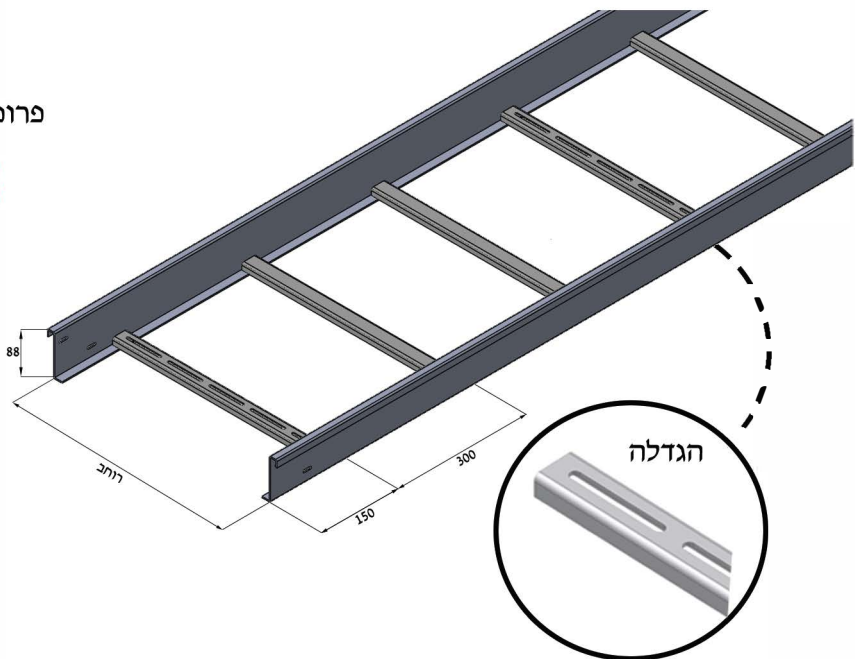

סולם

אספקה באורך 3000 [מ"מ]

דגם	רוחב נמיט	מתיך ש"מ
M - 95	95	97
M - 195	195	100
M - 295	295	107
M - 395	395	112
M - 495	495	117
M - 595	595	127