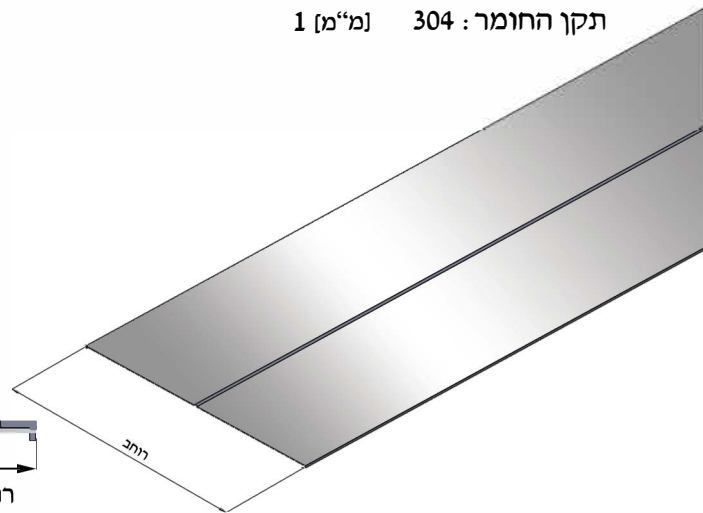

תקן החומר: 304 [מ"מ] 1