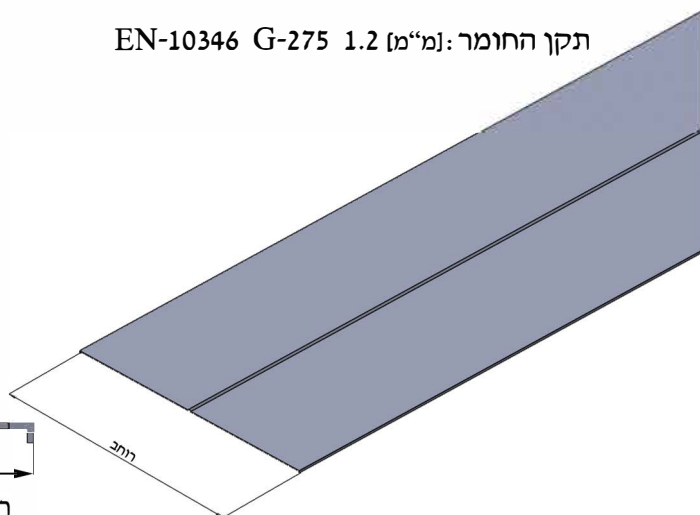

תקן החומר: [מ"מ] 1.2 EN-10346 G-275

רוחב המכסה בהתאם לכל דגם [מ"מ]