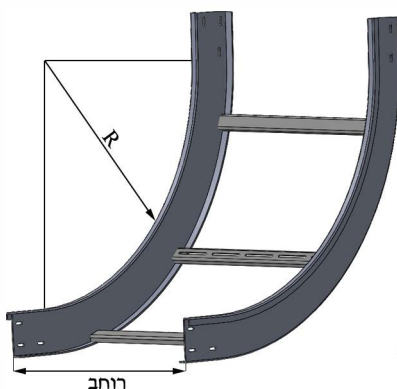

קשת פנימית

מכסה לקשת פנימית:

דגם	R	מחיר ₪
ID - 200	300	234
ID - 300	300	239
ID - 400	300	249
ID - 500	300	267
ID - 600	300	293
ID - 700	300	313

גיליון חם 2 [מ"מ]