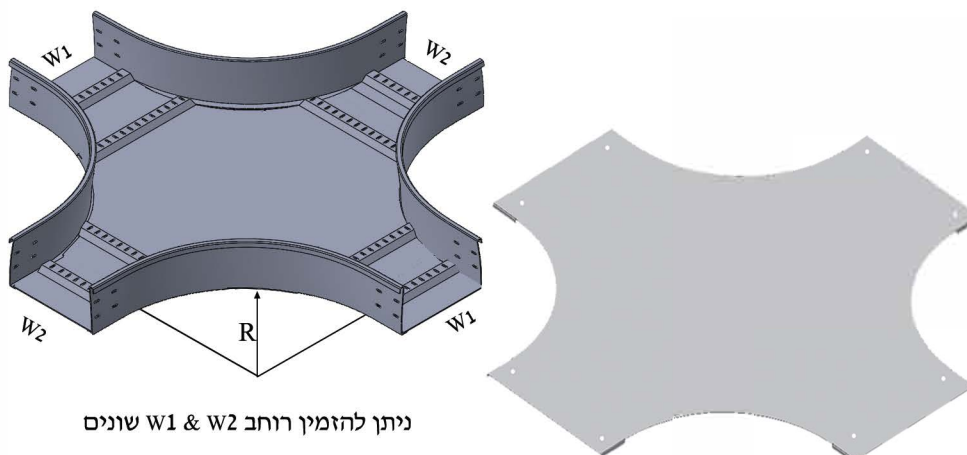

חומר: EN-10346 G-275

מגולוון 1.5 [מ"מ]

ניתן להזמין רוחב W1 & W2 שונים

דגם	R	מחיר ₪
XKH - 400	600	798
XKH - 500	600	848
XKH - 600	600	880
XKH - 700	600	913
XKH - 800	600	935
XKH - 900	600	1030
XKH -1000	6000	1063