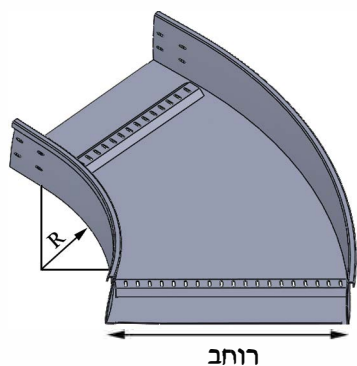

Din 17100 ST 37.2 חומר : [מ"מ] 3

תקן ישראלי 918 (H.D.G.A.F) גיליון באבץ חם

קשת אופקית - 45

מכסה לקשת אופקית 45 :

דגם	R	מחיר ₪
BKH 45 - 400	600	297
BKH 45- 500	600	304
BKH 45- 600	600	329
BKH 45- 700	600	355
BKH 45- 800	600	364
BKH 45- 900	600	423
BKH 45-1000	600	439

גיליון חם 3 [מ"מ]

רוחב