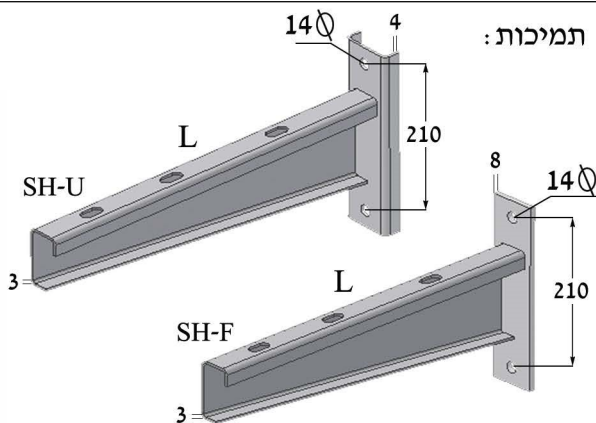

מחבר חיצוני CEH-45
מחיר: - 33

תומך תקרה PH-100
מחיר: - 50

פרופיל תמיכה RH-100
מחיר: - מ' 83
אספקה באורך 3 מ'

דגם	L	מחיר ₪
SH-U/F-200	250	77
SH-U/F-300	350	85
SH-U/F-400	450	90
SH-U/F-500	550	97
SH-U/F-600	650	103
SH-U/F-700	750	111
SH-U/F-800	850	117
SH-U/F-900	950	128
SH-U/F-1000	1050	138
SH-U/F-1200	1250	153