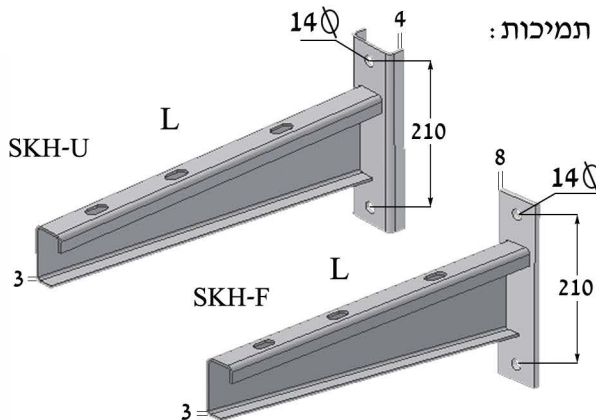

תמיכות :

תפס לתמיכה FKH-80
מחיר : - 5.

תפס לסולם ST-50
מחיר : - 3.

בורג מגולוון B-25 מחיר : - 0.9 3/8x25