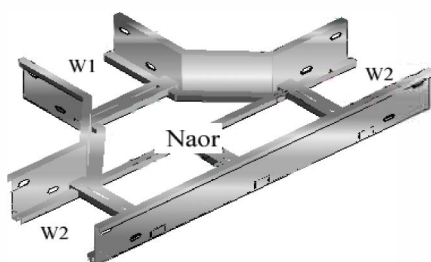

מחיר ש"ח	דגם
263	CTWR - 100
278	CTWR - 200
299	CTWR - 300
319	CTWR - 400
342	CTWR - 500
355	CTWR - 600

פלדת אל-חלד 1 [מ"מ]

פלדת אל-חלד 1.2 [מ"מ]

קשת פנימית

מכסה לקשת פנימית:

מחיר ש"ח	דגם
293	IWR - 100
307	IWR - 200
323	IWR - 300
337	IWR - 400
350	IWR - 500
368	IWR - 600