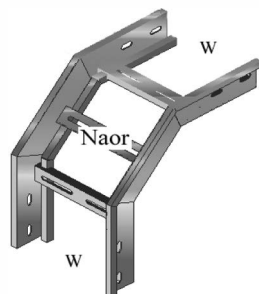

חומר: פלדת אל-חלד 1.2 [מ"מ] תקן: 304

פלדת אל-חלד תקן 316 לפי הזמנה

קשת אופקית

מכסה לקשת אופקית:

דגם	מחיר ₪
BNR - 100	263
BNR - 200	275
BNR - 300	288
BNR - 400	300
BNR - 500	313
BNR - 600	325

דגם	מחיר ₪
CBNR - 100	115
CBNR - 200	125
CBNR - 300	162
CBNR - 400	193
CBNR - 500	202
CBNR - 600	209

פלדת אל-חלד 1 [מ"מ]

פלדת אל-חלד 1.2 [מ"מ]

הסתעפות T

מכסה להסתעפות:

דגם	מחיר ₪
TNR - 100	380
TNR - 200	405
TNR - 300	432
TNR - 400	457
TNR - 500	483
TNR - 600	508

דגם	מחיר ₪
CTNR - 100	263
CTNR - 200	278
CTNR - 300	299
CTNR - 400	319
CTNR - 500	342
CTNR - 600	355

פלדת אל-חלד 1 [מ"מ]

פלדת אל-חלד 1.2 [מ"מ]

קשת פנימית

מכסה לקשת פנימית:

דגם	מחיר ₪
INR - 100	263
INR - 200	275
INR - 300	288
INR - 400	300
INR - 500	313
INR - 600	325

דגם	מחיר ₪
CINR - 100	115
CINR - 200	125
CINR - 300	162
CINR - 400	193
CINR - 500	202
CINR - 600	209

פלדת אל-חלד 1 [מ"מ]

פלדת אל-חלד 1.2 [מ"מ]

קשת חיצונית

מכסה לקשת חיצונית:

דגם	מחיר ₪
ENR - 100	263
ENR - 200	275
ENR - 300	288
ENR - 400	300
ENR - 500	313
ENR - 600	325

דגם	מחיר ₪
CENR - 100	115
CENR - 200	125
CENR - 300	162
CENR - 400	193
CENR - 500	202
CENR - 600	209

פלדת אל-חלד 1 [מ"מ]

פלדת אל-חלד 1.2 [מ"מ]

04-8411142, 04-8414834

04-8414528

www.naor.co.il

naor_ltd@netvision.net.il

כל הזכויות שמורות © נאור בע"מ