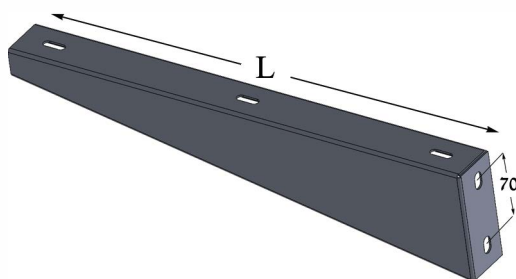

תמיכות

דגם [מ"מ]	L [מ"מ]	עובי תמיכה [מ"מ]	
		1.5	2
SUS - 100	120	28	36
SUS - 200	220	50	58
SUS - 300	320	60	69
SUS - 400	420	71	81
SUS - 500	520	82	93
SUS - 600	620	94	103

מחיר: - 0.8 ₪

M8*20

בורג מגולוון