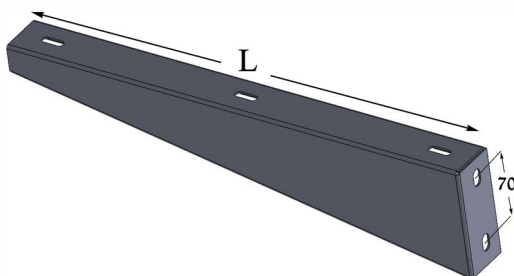

תמיכות

דגם [מ"מ]	L [מ"מ]	עובי תמיכה [מ"מ]	
		1.5	2
SUR - 50	70	19	25
SUR - 100	120	28	36
SUR - 200	220	50	58
SUR - 300	320	60	69
SUR - 400	420	71	81
SUR - 500	520	82	93
SUR - 600	620	94	103

בורג פלדת אל-חלד 304 M6*20 2.1