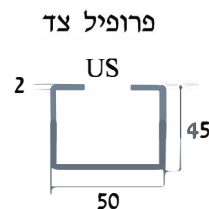

CUS-45-50-E/I מחבר חיצוני
CUS-45-60-E/I מחיר: - 26 ₪

תמיכות

דגם [מ"מ]	L [מ"מ]	עובי תמיכה [מ"מ]	
		1.5	2
SUS - 100	120	28	36
SUS - 200	220	50	58
SUS - 300	320	60	69
SUS - 400	420	71	81
SUS - 500	520	82	93
SUS - 600	620	94	103