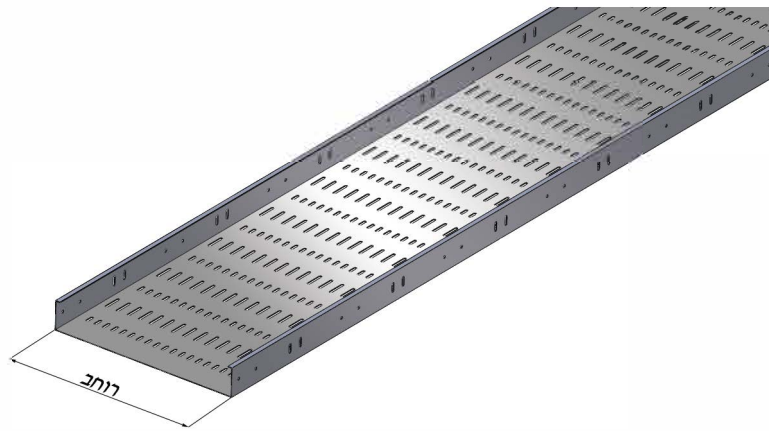

תעלת כבלים דגם UR

פלדת אל-חלד תקן 316 לפי הזמנה

חומר: פלדת אל-חלד 0.8, 1.2, 1.5 [מ"מ] תקן: 304

- UR T = 0.8mm H = 60 _____
- UR T = 1.2mm H = 60 - - - - -
- UR T = 1.5mm H = 60 . . . . .

תעלה

אספקה באורך 3000 [מ"מ]

דגם	גובה [מ"מ]	רוחב [מ"מ]	עובי תעלה [מ"מ]		
			0.8	1.2	1.5
UR - 50	50	50	42	53	79
UR - 100	60	100	57	70	105
UR - 200	60	200	74	92	138
UR - 300	60	300	93	117	174
UR - 400	60	400	112	140	209
UR - 500	60	500	125	158	235
UR - 600	60	600	138	173	258

טבלת מחירים [ש"ח מ']