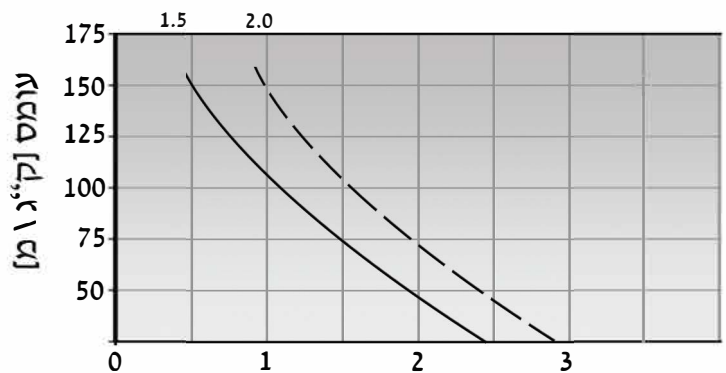

חומר: Din 17100 ST 37.2 1.5, 2 [mm]

גיליון באבץ חס (H.D.G.A.F) תקן ישראלי 918

UT T= 1.5 mm H = 45

UT T= 2.0 mm H = 45

תעלה

אספקה באורך 3000 [מ"מ]

דגם	גובה [מ"מ]	רוחב [מ"מ]	עובי תעלה [מ"מ]	
			1.5	2
UT - 50	45	50	39	45
UT - 80	45	80	45	60
UT - 120	45	120	55	73
UT - 140	45	140	64	85
UT - 180	45	180	68	95
UT - 200	45	200	73	109

טבלת מחירים [ש"ח מ']

יש לרתום את התעלה למבנה בכל התמיכות

מכסה לתעלה מגולוון

אספקה באורך 1500 \ 3000 [מ"מ]

דגם	רוחב [מ"מ]	עובי תעלה [מ"מ]	
		1.5	2
CUT - 50	50	19	33
CUT - 80	80	25	34
CUT - 120	120	34	45
CUT - 140	140	39	52
CUT - 180	180	48	64
CUT - 200	200	53	69

טבלת מחירים [ש"ח מ']

רוחב המכסה בהתאם לכל דגם [מ"מ]

תקן מכסה התעלה: EN-10346 G-275

04-8411142, 04-8414834

04-8414528

www.naor.co.il

naor_ltd@netvision.net.il

כל הזכויות שמורות © נאור בע"מ