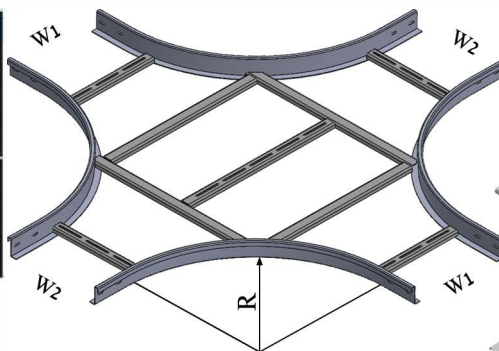

ניתן להזמין רוחב W1 & W2 שונים