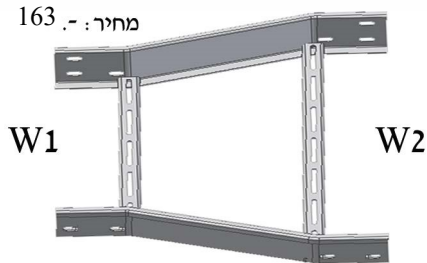

SD W1W2

יש לציין בהזמנה W1 & W2 [מ"מ]