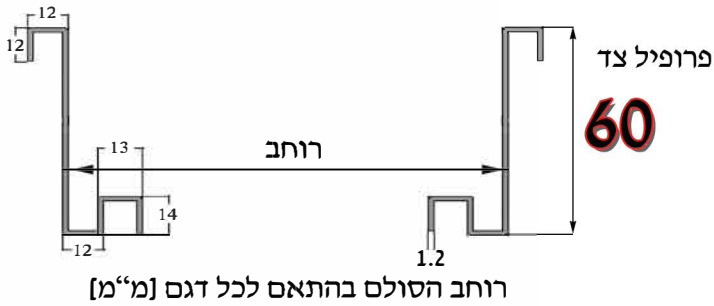

חומר: פלדת אל-חלד 1.2 [מ"מ] תקן 304:

פלדת אל-חלד תקן 316 לפי הזמנה