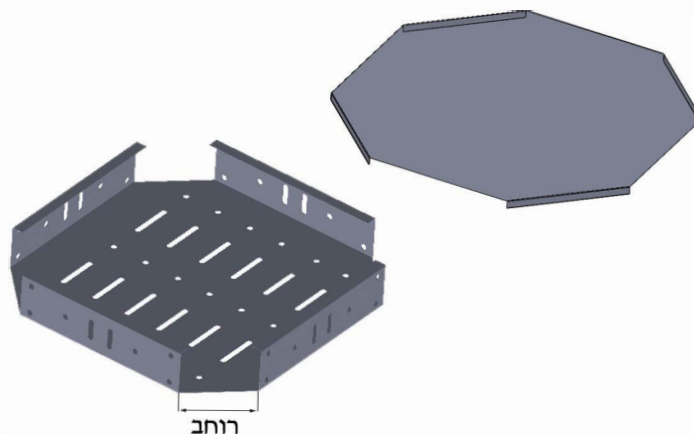

הצטלבות

מכסה להצטלבות :

דגם [מ"מ]	H [מ"מ]	עובי תעלה [מ"מ]		
		0.8	1.2	1.5
XUS - 100	60	187	234	293
XUS - 200	60	202	253	316
XUS - 300	60	219	273	341
XUS - 400	60	236	295	369
XUS - 500	60	338	422	528
XUS - 100	80	210	262	328
XUS - 200	80	227	283	354
XUS - 300	80	245	306	382
XUS - 400	80	264	330	413
XUS - 500	80	378	473	591