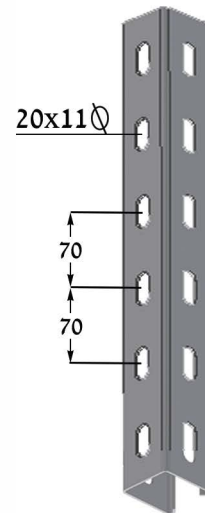

פלדת אל-חלד 1 [מ"מ]

יש לציין בהזמנה W1 & W2 [מ"מ]

מחיצה DWR-70
מחיר: 62 שח/מ'
אספקה באורך 3 [מ']

תומך תקרה PWR-50
מחיר: 69 ₪

מחבר ציר VWR-70
מחיר: 42 ₪

מחבר CWR-70
מחיר: 17 ₪

מחבר פנימי CIWR-45
מחיר: 39 ₪

מחבר חיצוני CEWR-45
מחיר: 39 ₪