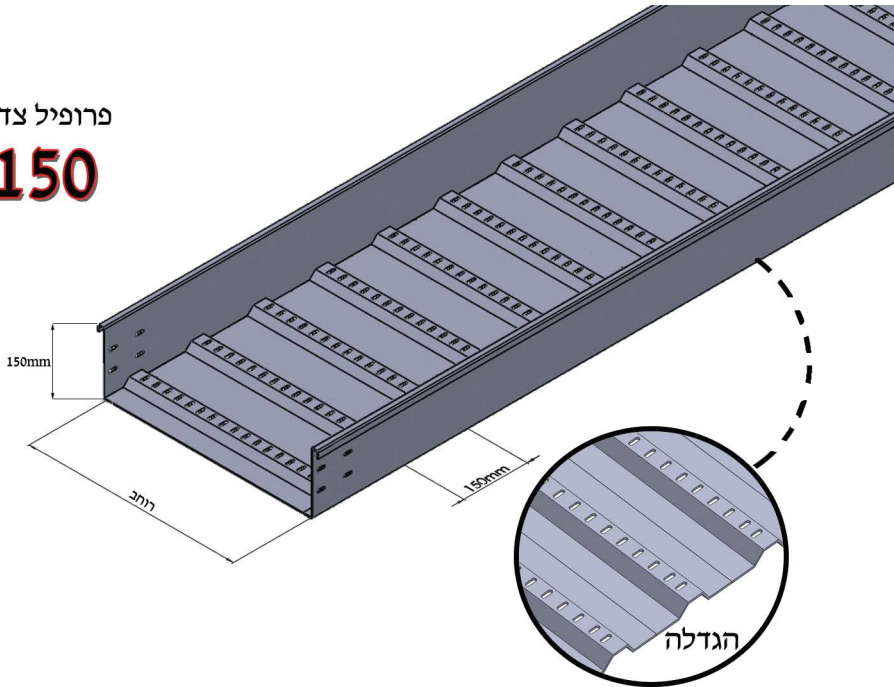

חיתוך תחתית

תעלה

אספקה באורך 3000 \ 6000 [מ"מ]

דגם	רוחב נפילת	מחיר ש"מ
KH - 400	400	219
KH - 500	500	230
KH - 600	600	243
KH - 700	700	264
KH - 800	800	270
KH - 900	900	315
KH - 1000	1000	324