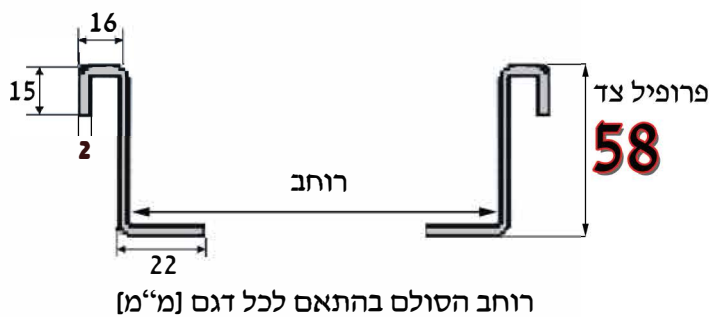

חומר: [מ"מ] 2 Din 17100 ST 37.2

גיליון באבץ חם (H.D.G.A.F) תקן ישראלי 918

סולם

אספקה באורך 3000 [מ"מ]

דגם	רוחב (מ"מ)	מחיר ש"ח/מ'
U - 95	95	77
U - 195	195	82
U - 295	295	85
U - 395	395	92
U - 495	495	99
U - 595	595	109