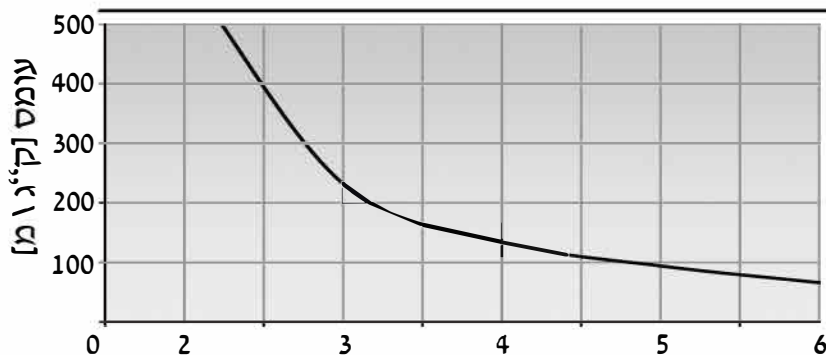

מרחק בין התמיכות [מ']

יש לרתום את הסולם למבנה בכל התמיכות

מכסה לסולם מגולוון 1.2 [מ"מ]
אספקה באורך 1500 \ 3000 [מ"מ]

דגם	רוחב [מ"מ]	מחיר ש"מ
CD - 200	230	67
CD - 300	330	78
CD - 400	430	95
CD - 500	530	107
CD - 600	630	118
CD - 700	730	127