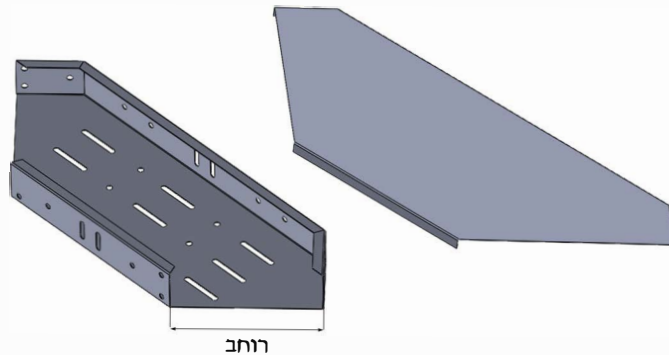

תעלת כבלים דגם US

תקן : EN 10346 G-27 0.8,1.2,1.5 [mm]

חומר : מגולוון

קשת אופקית

מכסה לקשת אופקית :

דגם [מ"מ]	H [מ"מ]	עובי תעלה [מ"מ]		
		0.8	1.2	1.5
BUS - 100	60	85	106	133
BUS - 200	60	92	115	143
BUS - 300	60	99	124	155
BUS - 400	60	107	134	167
BUS - 500	60	153	191	239
BUS - 100	80	95	119	148
BUS - 200	80	103	128	160
BUS - 300	80	111	139	173
BUS - 400	80	120	150	187
BUS - 500	80	171	214	268

דגם [מ"מ]	עובי מכסה [מ"מ]		
	0.8	1.2	1.5
CBUS-100	15	18	23
CBUS-200	35	40	83
CBUS-300	44	53	64
CBUS-400	55	62	73
CBUS-500	68	79	89
CBUS-100	15	18	23
CBUS-200	35	40	45
CBUS-300	44	53	64
CBUS-400	55	62	73
CBUS-500	68	79	89

הסתעפות T

מכסה להסתעפות :

דגם [מ"מ]	H [מ"מ]	עובי תעלה [מ"מ]		
		0.8	1.2	1.5
TUS - 100	60	117	146	183
TUS - 200	60	126	158	198
TUS - 300	60	137	171	213
TUS - 400	60	147	184	230
TUS - 500	60	211	264	330
TUS - 100	80	131	164	205
TUS - 200	80	142	177	221
TUS - 300	80	153	191	239
TUS - 400	80	165	206	258
TUS - 500	80	236	296	369