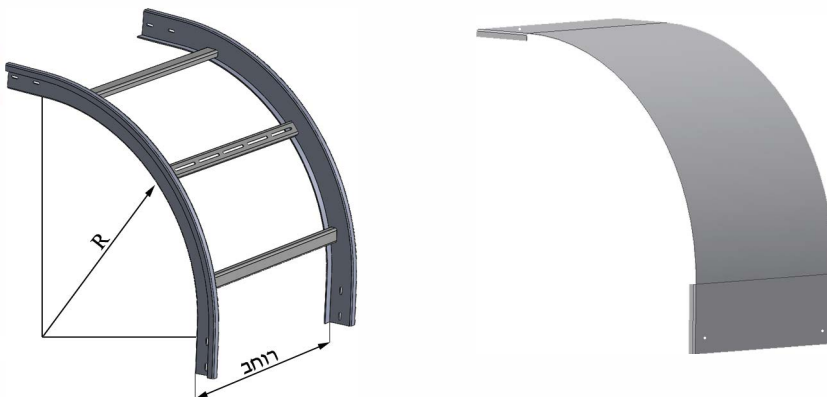

קשת חיצונית

מכסה לקשת חיצונית:

סולם: Din 17100 ST 37.2

דגם	R	מחיר
EN - 100	300	204
EN - 200	300	223
EN - 300	300	232
EN - 400	300	240
EN - 500	300	250
EN - 600	300	259

גיליון חם 2.5 [מ"מ]