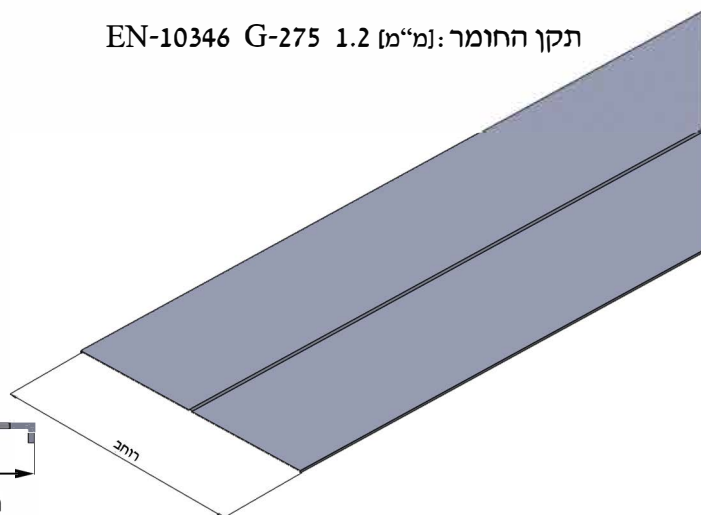

תקן החומר: [מ"מ] 1.2 EN-10346 G-275

רוחב המכסה בהתאם לכל דגם [מ"מ]