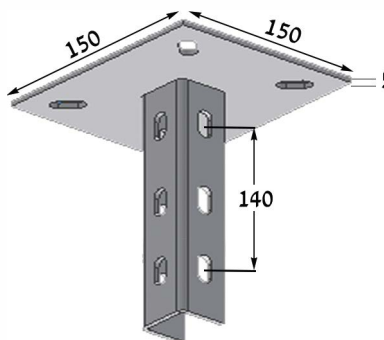

04-8411142, 04-8414834 04-8414528

www.naor.co.il naor_ltd@netvision.net.il

כל הזכויות שמורות © נאור בע"מ

תעלת כבלים דגם UR

פלדת אל-חלד תקן 316 לפי הזמנה

חומר: פלדת אל-חלד 0.8, 1.2, 1.5 [מ"מ]

מחבר ציר VUR-50
מחיר: - מ' 26 ₪ VUR-60