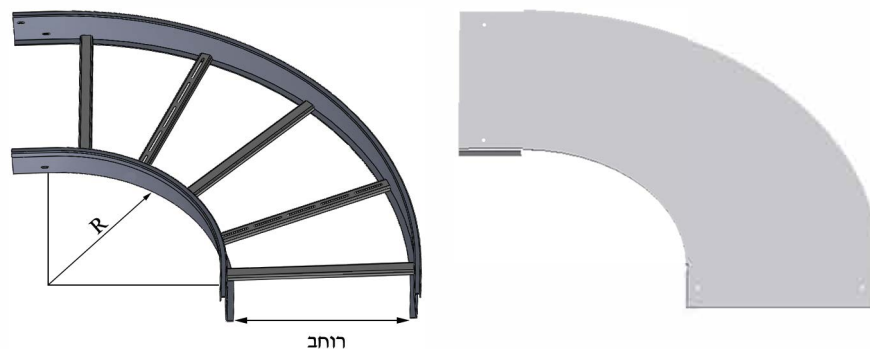

תקן ישראלי 918 (H.D.G.A.F) גיליון באבץ חם

קשת אופקית

מכסה לקשת:

דגם	R	מחיר ₪
BD - 200	300	234
BD - 300	300	239
BD - 400	300	249
BD - 500	300	267
BD - 600	300	293
BD - 700	300	313

גיליון חם 2 [מ"מ]

רוחב על פי הדגם [מ"מ]