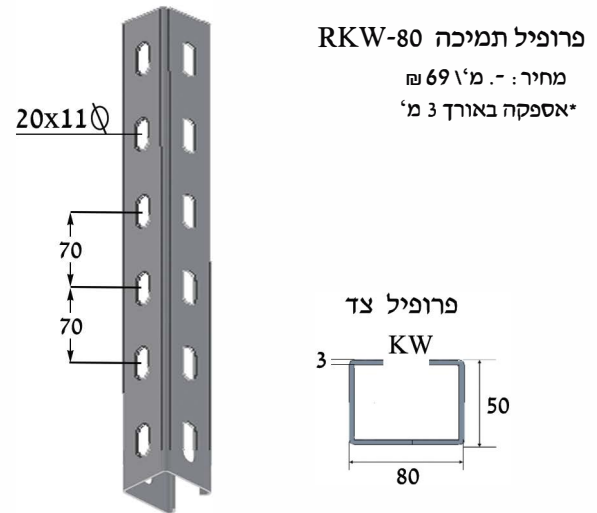

פרופיל תמיכה RKW-80
מחיר : - מ' 69
*אספקה באורך 3 מ'

דגם	L	מחיר ₪
SKW-U/F-100	150	47
SKW-U/F-200	250	64
SKW-U/F-300	350	77
SKW-U/F-400	450	85
SKW-U/F-500	550	90
SKW-U/F-600	650	97
SKW-U/F-700	750	103
SKW-U/F-800	850	111
SKW-U/F-900	950	117
SKWU/F-1000	1050	128