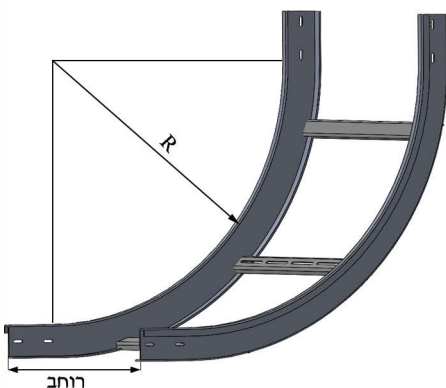

קשת פנימית

דגם	R	מחיר
IU - 95	300	173
IU - 195	300	188
IU - 295	300	195
IU - 395	300	203
IU - 495	300	213
IU - 595	300	219

גיליון חם $2 [מ"מ]$

רוחב