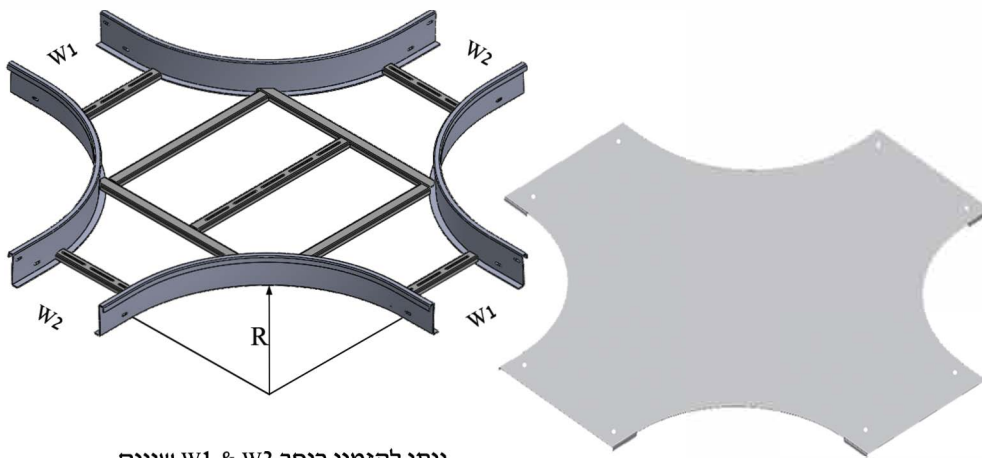

ניתן להזמין רוחב W1 & W2 שונים

דגם	מחיר
CXW - 100	394
CXW - 200	423
CXW - 300	457
CXW - 400	517
CXW - 500	557
CXW - 600	605
CXW - 700	653
CXW - 800	710
CXW - 900	764
CXW - 1000	840

גיליון חם 3 [מ"מ]

חומר : EN-10346 G-275
מגולוון 1.2 [מ"מ]