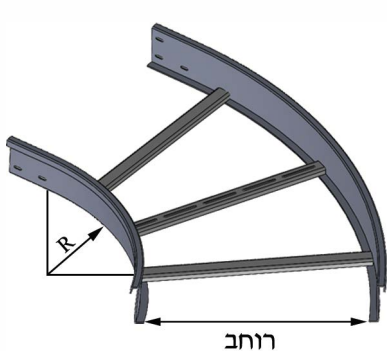

חומר: [מ"מ] 2 Din 17100 ST 37.2

גיליון באבץ חם (H.D.G.A.F) תקן ישראלי 918

קשת אופקית - 45

מכסה לקשת אופקית 45:

דגם	R	מחיר ₪
BD 45 - 200	300	163
BD 45 - 300	300	168
BD 45 - 400	300	172
BD 45 - 500	300	187
BD 45 - 600	300	205
BD 45 - 700	300	219

גיליון חם 2 [מ"מ]