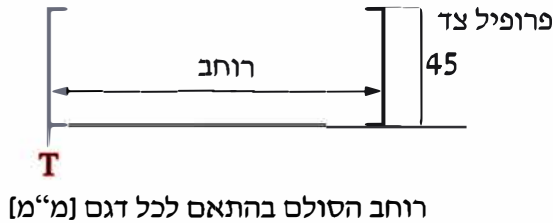

04-8411142, 04-8414834

04-8414528

www.naor.co.il

naor_ltd@netvision.net.il

Copyright © all rights reserved Naor L.T.D

חומר: Din 17100 ST 37.2 1.5, 2 [mm]

גיליון באבץ חס (H.D.G.A.F) תקן ישראלי 918

UT T= 1.5 mm H = 45