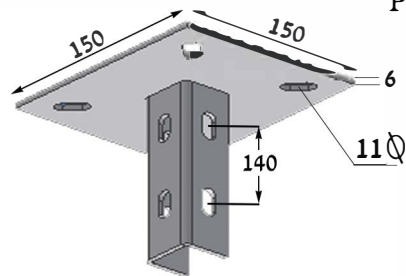

תומך תקרה PN-50
מחיר: -32