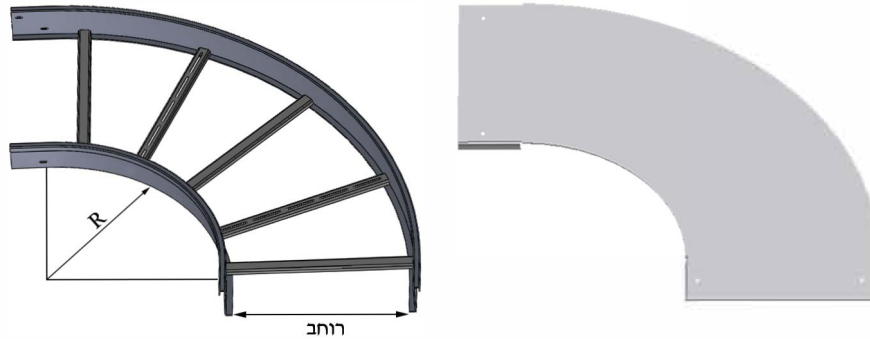

קשת אופקית

מכסה לקשת :

דגם	R	מחיר ₪
BW - 100	300	239
BW - 200	300	247
BW - 300	300	253
BW - 400	600	263
BW - 500	600	282
BW - 600	600	309
BW - 700	600	330
BW - 800	600	353
BW - 900	600	369
BW - 1000	600	390