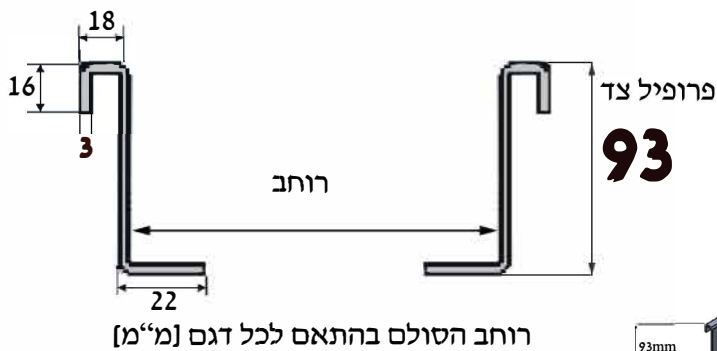

Din 17100 ST 37.2 חומר: 3 [מ"מ]

גיליון באבץ חם (H.D.G.A.F) תקן ישראלי 918

רוחב הסולם בהתאם לכל דגם [מ"מ]