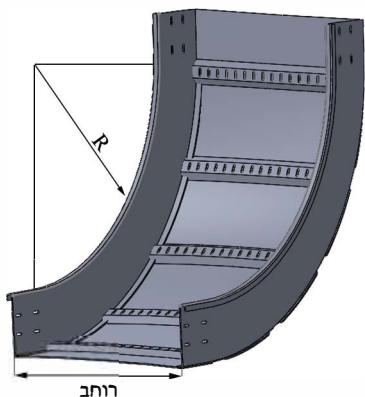

קשת פנימית

מכסה לקשת פנימית :

דגם	R	מחיר ₪
IKH - 400	600	427
IKH - 500	600	437
IKH - 600	600	469
IKH - 700	600	503
IKH - 800	600	524
IKH - 900	600	605
IKH -1000	600	627

גיליון חם 3 [מ"מ]

רוחב