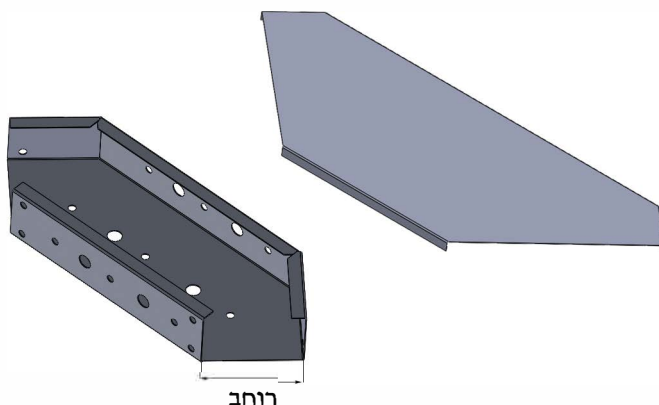

חומר: 1.5 , 2 [mm] Din 17100 ST 37.2

גיליון באבץ חס (H.D.G.A.F) תקן ישראלי 918

קשת אופקית

מכסה לקשת אופקית:

דגם [מ"מ]	עובי מפסח [מ"מ]	
	1.5	2
CBUT - 50	30	40
CBUT - 80	40	53
CBUT - 120	52	65
CBUT - 140	57	73
CBUT - 180	65	89
CBUT - 200	80	98

רוחב

דגם [מ"מ]	H [מ"מ]	עובי תעלה [מ"מ]	
		1.5	2
BUT - 50	45	60	80
BUT - 80	45	79	105
BUT - 120	45	103	130
BUT - 140	45	115	148
BUT - 180	45	128	173
BUT - 200	45	153	202

הסתעפות T

מכסה להסתעפות:

דגם [מ"מ]	עובי מפסח [מ"מ]	
	1.5	2
CTUT - 50	43	57
CTUT - 80	57	74
CTUT - 120	73	92
CTUT - 140	80	103
CTUT - 180	92	124
CTUT - 200	112	137