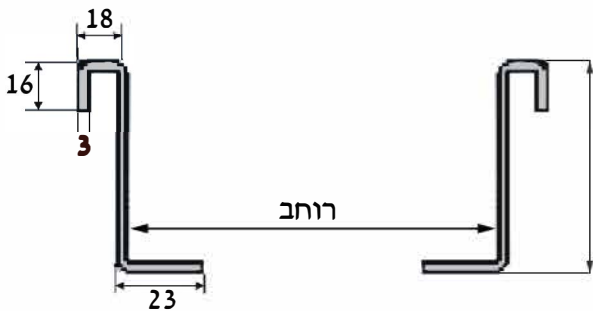

חומר: [מ"מ] 3 Din 17100 ST 37.2

גיליון באבץ חם (H.D.G.A.F) תקן ישראלי 918

רוחב הסולם בהתאם לכל דגם [מ"מ]

פרופיל צד
150