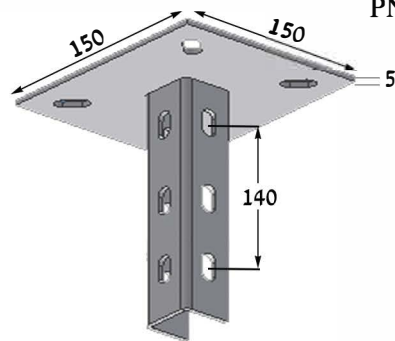

תומך תקרה PNR-50
מחיר: - 69 ₪