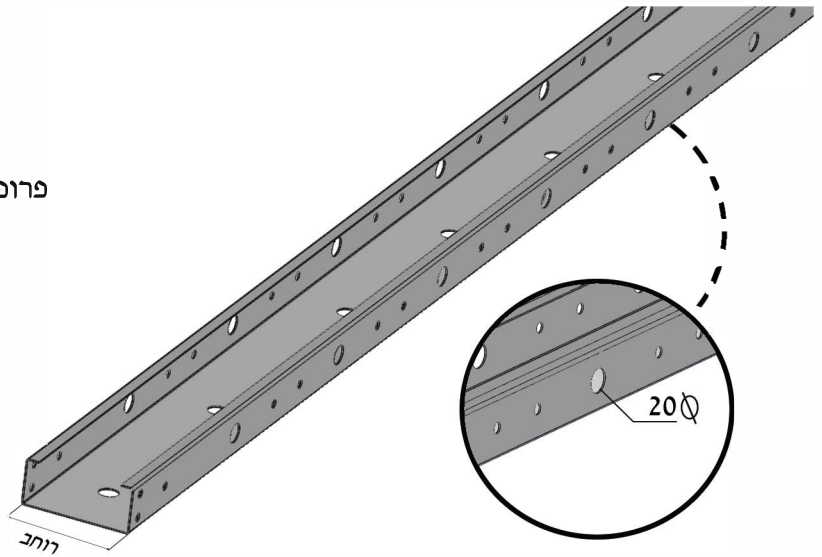

חומר: Din 17100 ST 37.2 1.5, 2 [mm]

גיליון באבץ חס (H.D.G.A.F) תקן ישראלי 918

UT T= 1.5 mm H = 45

UT T= 2.0 mm H = 45

תעלה

אספקה באורך 3000 [מ"מ]

דגם	גובה [מ"מ]	רוחב [מ"מ]	עובי תעלה [מ"מ]	
			1.5	2
UT - 50	45	50	39	45
UT - 80	45	80	45	60
UT - 120	45	120	55	73
UT - 140	45	140	64	85
UT - 180	45	180	68	95
UT - 200	45	200	73	109

טבלת מחירים [ש"ח מ']