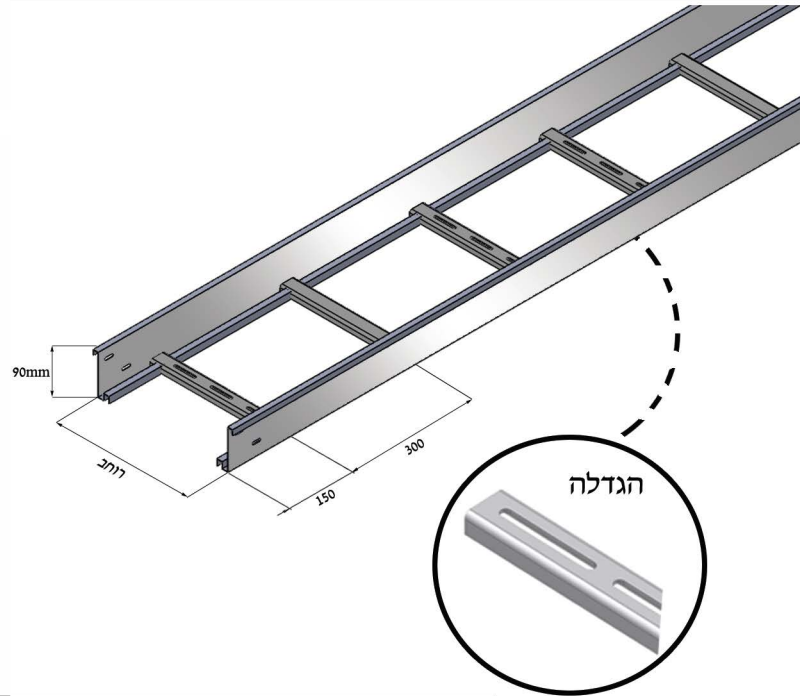

כל הזכויות שמורות © נאור בע"מ

חומר: פלדת אל-חלד 1.2 [מ"מ] תקן 304:

פלדת אל-חלד תקן 316 לפי הזמנה

רוחב הסולם בהתאם לכל דגם [מ"מ]

סולם
אספקה באורך 3000 [מ"מ]

דגם	רוחב [מ"מ]	מחיר ש"מ
WR - 100	100	247
WR - 200	200	282
WR - 300	300	309
WR - 400	400	343
WR - 500	500	372
WR - 600	600	395