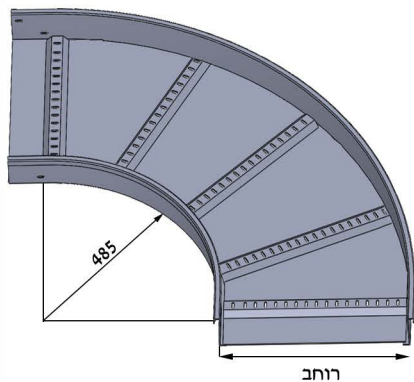

חומר: [מ"מ] 3 : Din 17100 ST 37.2

תקן ישראלי 918 (H.D.G.A.F) גיליון באבץ חם

קשת אופקית

מכסה לקשת:

דגם	R	מחיר
BKW - 100	300	287
BKW - 200	300	295
BKW - 300	300	304
BKW - 400	600	315
BKW - 500	600	338
BKW - 600	600	372
BKW - 700	600	397
BKW - 800	600	424
BKW - 900	600	443
BKW -1000	600	469

גיליון חם 3 [מ"מ]

רוחב על פי הדגם [מ"מ]