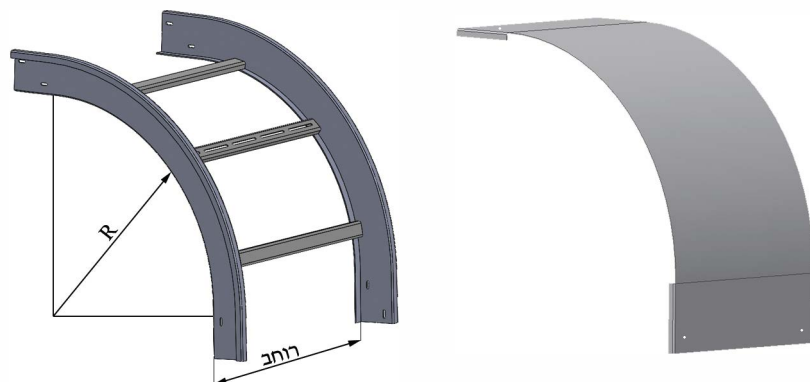

דגם	R	מחיר ₪
EM - 95	300	184
EM - 195	300	208
EM - 295	300	214
EM - 395	300	218
EM - 495	300	233
EM - 595	300	247

גיליון חס 2 [מ"מ]