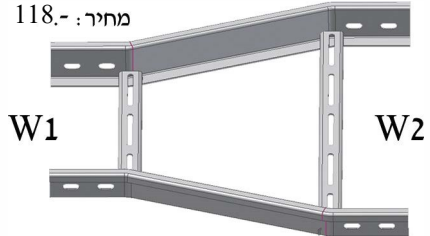

Din 17100 ST 37.2 2 [מ"מ] : חומר

918 תקן ישראלי (H.D.G.A.F) גיליון באבץ חס

הפחתה לשמאל **הפחתה סימטרית** **הפחתה לימין**

LU W1W2

מחיר: - 118.

יש לציין בהזמנה W1 & W2 [מ"מ]

SU W1W2

מחיר: - 118.