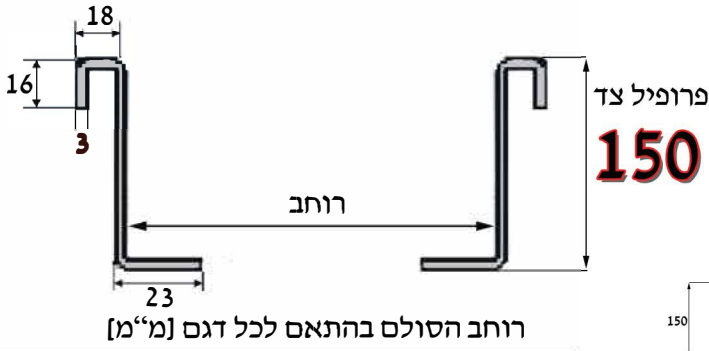

naor_ltd@netvision.net.il

כל הזכויות שמורות © נאור בע"מ

חומר: [מ"מ] 3 Din 17100 ST 37.2

גיליון באבץ חם (H.D.G.A.F) תקן ישראלי 918

רוחב הסולם בהתאם לכל דגם [מ"מ]

סולם

אספקה באורך 3000 \ 6000 [מ"מ]

דגם	רוחב [מ"מ]	מחיר ש"מ
H - 200	200	174
H - 300	300	179
H - 400	400	183
H - 500	500	192
H - 600	600	203
H - 700	700	220
H - 800	800	225
H - 900	900	263
H - 1000	1000	270
H - 1200	1200	298