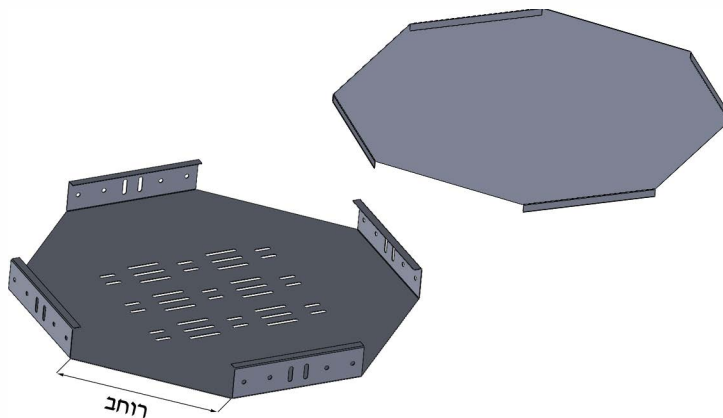

דגם [מ"מ]	H [מ"מ]	עובי תעלה [מ"מ]		
		0.8	1.2	1.5
XUR - 50	50	143	172	243
XUR - 100	60	205	248	352
XUR - 200	60	285	343	494
XUR - 300	60	367	438	628
XUR - 400	60	442	533	765
XUR - 500	60	523	628	903
XUR - 600	60	660	722	1035