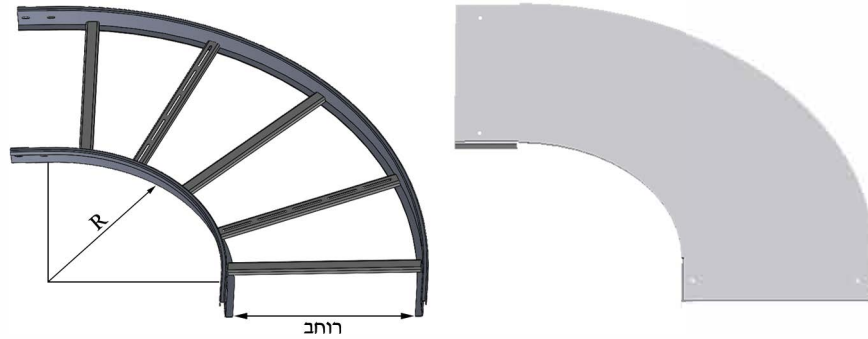

קשת אופקית

מכסה לקשת:

דגם	R	מחיר
BU - 95	300	173
BU - 195	300	188
BU - 295	300	195
BU - 395	300	203
BU - 495	300	213
BU - 595	300	219

גיליון חם 2 [מ"מ]

רוחב על פי הדגם [מ"מ]

דגם	מחיר
CBU - 95	110
CBU - 195	125
CBU - 295	153
CBU - 395	203
CBU - 495	213
CBU - 595	218