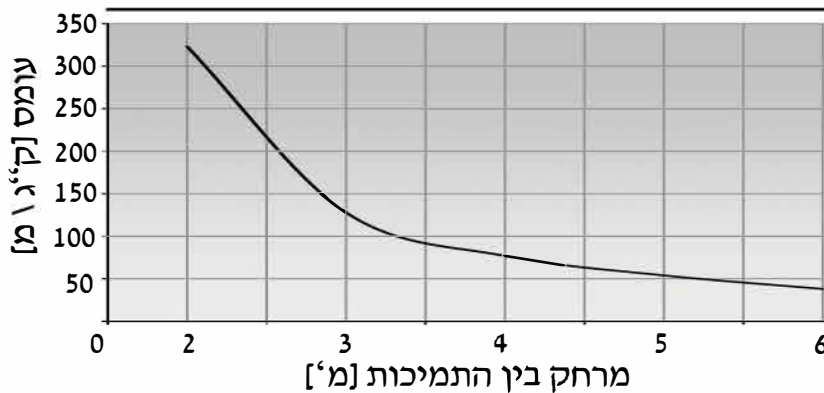

חומר: [מ"מ] 2.5 Din 17100 ST 37.2

גיליון באבץ חם (H.D.G.A.F) תקן ישראלי 918

רוחב הסולם בהתאם לכל דגם [מ"מ]

סולם

אספקה באורך 3000 \ 6000 [מ"מ]

דגם	רוחב(מ"מ)	מחיר ש"ח/מטר
N - 100	100	90
N - 200	200	99
N - 300	300	103
N - 400	400	110
N - 500	500	118
N - 600	600	124