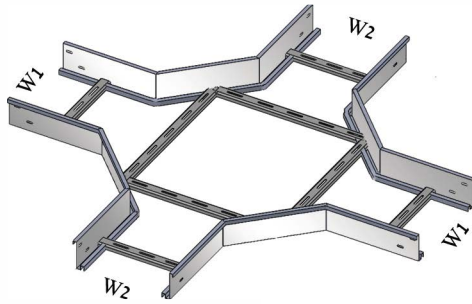

פלדת אל-חלד תקן 316 לפי הזמנה

חומר: פלדת אל-חלד 1.2 [מ"מ] תקן: 304

הצטלבות X

מכסה להצטלבות:

דגם	מחיר ₪
XWR - 100	613
XWR - 200	653
XWR - 300	697
XWR - 400	733
XWR - 500	775
XWR - 600	817

פלדת אל-חלד 1.2 [מ"מ]

דגם	מחיר ₪
CXWR - 100	368
CXWR - 200	388
CXWR - 300	418
CXWR - 400	447
CXWR - 500	478
CXWR - 600	497

פלדת אל-חלד 1 [מ"מ]

יש לציין בהזמנה W1 & W2 [מ"מ]