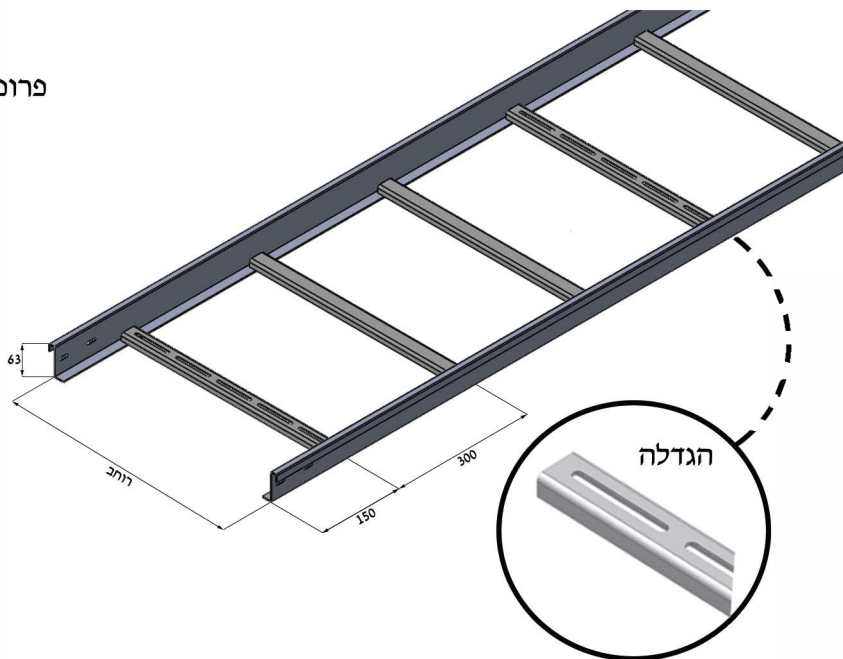

חומר: [מ"מ] 2.5 Din 17100 ST 37.2

גיליון באבץ חם (H.D.G.A.F) תקן ישראלי 918

רוחב הסולם בהתאם לכל דגם [מ"מ]

סולם

אספקה באורך 3000 \ 6000 [מ"מ]

דגם	רוחב(מ"מ)	מחיר ש"ח/מטר
N - 100	100	90
N - 200	200	99
N - 300	300	103
N - 400	400	110
N - 500	500	118
N - 600	600	124