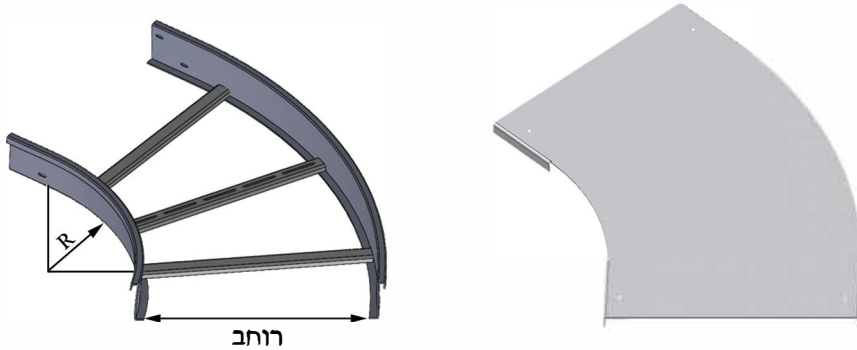

חומר : [מ"מ] 2 Din 17100 ST 37.2

תקן ישראלי 918 (H.D.G.A.F) גיליון באבץ חס

קשת אופקית - 45

מכסה לקשת אופקית 45 :

דגם	מחיר ₪
CBM 45 - 95	77
CBM 45 - 195	88
CBM 45 - 295	107
CBM 45 - 395	142
CBM 45 - 495	149
CBM 45 - 595	152

חומר : EN-10346 G-275
מגולוון 1.2 [מ"מ]

דגם	R	מחיר ₪
BM 45 - 95	300	128
BM 45 - 195	300	142
BM 45 - 295	300	150
BM 45 - 395	300	155
BM 45 - 495	300	163
BM 45 - 595	300	173

גיליון חס 2 [מ"מ]

קשת פנימית

מכסה לקשת פנימית :

דגם	מחיר ₪
CIM - 95	73
CIM - 195	79
CIM - 295	89
CIM - 395	99
CIM - 495	108
CIM - 595	117

חומר : EN-10346 G-275
מגולוון 1.2 [מ"מ]