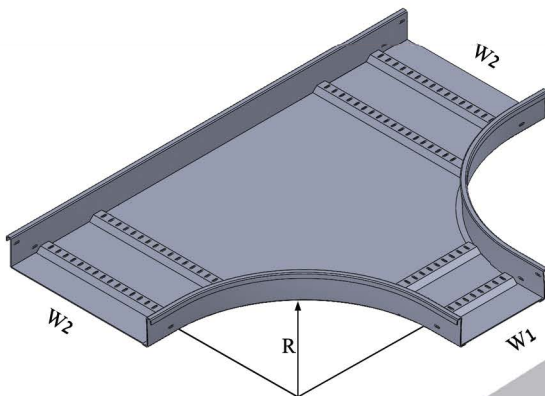

ניתן להזמין רוחב W1 & W2 שונים