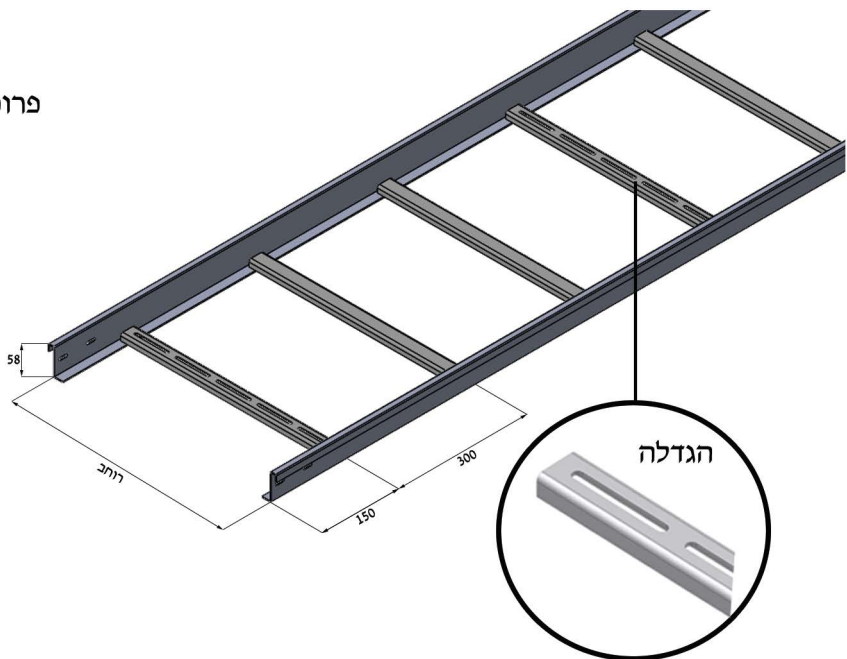

חומר: [מ"מ] 2 Din 17100 ST 37.2

גיליון באבץ חם (H.D.G.A.F) תקן ישראלי 918

סולם

אספקה באורך 3000 [מ"מ]

דגם	רוחב (מ"מ)	מחיר ש"ח/מ'
U - 95	95	77
U - 195	195	82
U - 295	295	85
U - 395	395	92
U - 495	495	99
U - 595	595	109