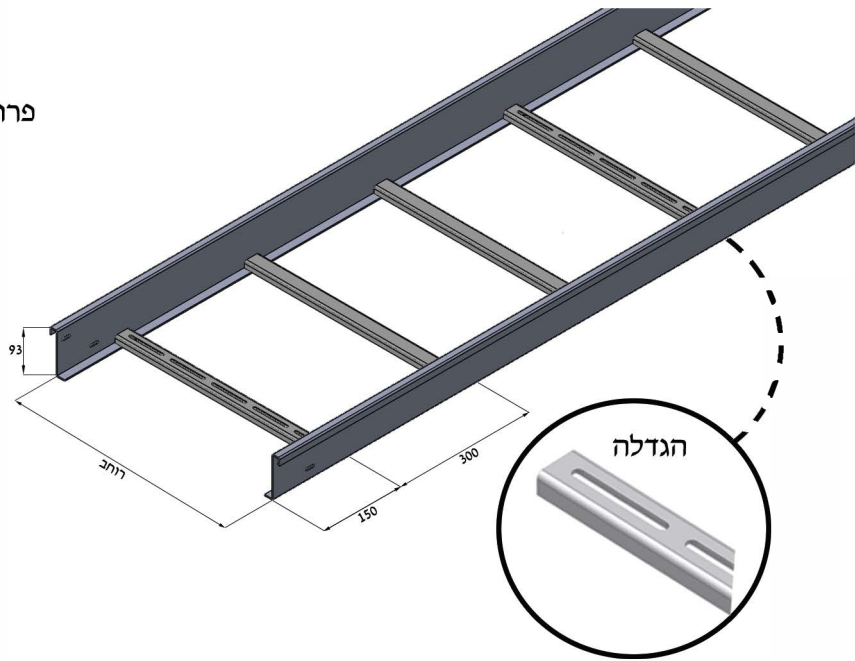

מחבר חיצוני CEN-45
מחיר: -19

תומך תקרה PN-50
מחיר: -32

פרופיל תמיכה RN-50
מחיר: -60 מ"מ
*אספקה באורך 3 מ'

תמיכות:

לתמיכה FN-50
מחיר: -5 תפס

תפס לסולם ST-50
מחיר: -3

בורג מגולוון B-25 מחיר: -0.9 3/8x25

דגם	L	מחיר
SN-U/F-100	140	41
SN-U/F-200	240	54
SN-U/F-300	340	67
SN-U/F-400	440	73
SN-U/F-500	540	80
SN-U/F-600	640	89

*כל המידות ב [מ"מ]

04-8411142, 04-8414834 04-8414528

www.naor.co.il naor_ltd@netvision.net.il

כל הזכויות שמורות © נאור בע"מ

חומר: 3 [מ"מ] Din 17100 ST 37.2

גיליון באבץ חם (H.D.G.A.F) תקן ישראלי 918

סולם

אספקה באורך 3000 \ 6000 [מ"מ]