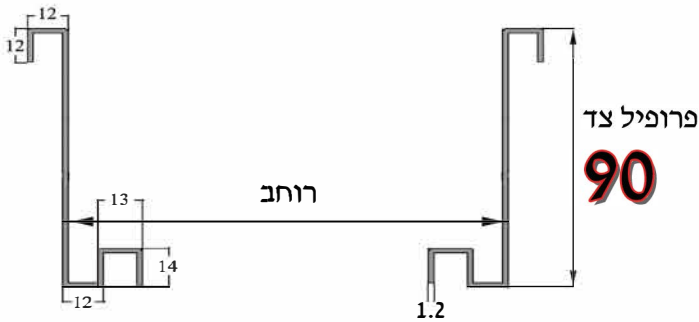

חומר: פלדת אל-חלד 1.2 [מ"מ] תקן 304:

פלדת אל-חלד תקן 316 לפי הזמנה

רוחב הסולם בהתאם לכל דגם [מ"מ]