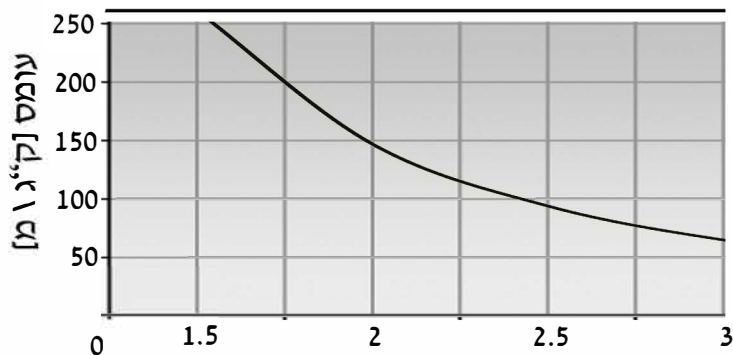

חומר: פלדת אל-חלד 1.2 [מ"מ] תקן 304:

פלדת אל-חלד תקן 316 לפי הזמנה

סולם

אספקה באורך 3000 [מ"מ]

דגם	רוחב [מ"מ]	מחיר ש"מ
NR - 100	100	209
NR - 200	200	239
NR - 300	300	263
NR - 400	400	292
NR - 500	500	315
NR - 600	600	335