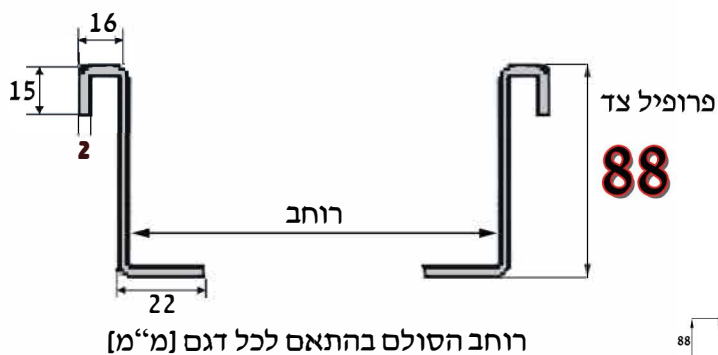

חומר: [מ"מ] 2 37.2 ST 17100 Din

גיליון באבץ חם (H.D.G.A.F) תקן ישראלי 918