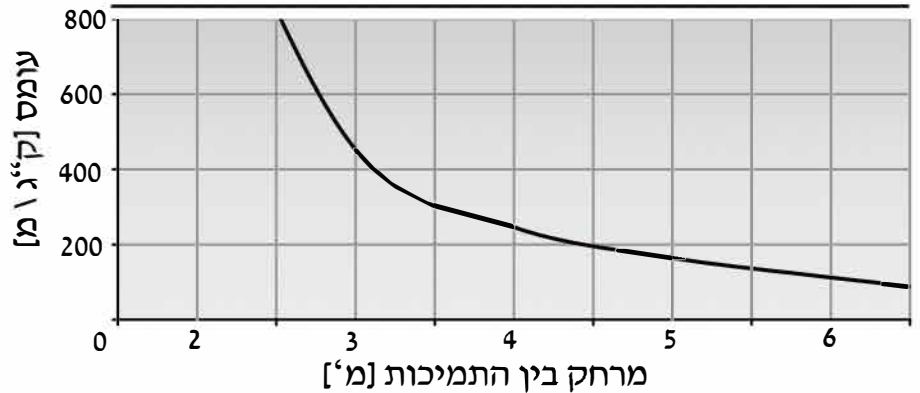

יש לרתום את הסולם למבנה בכל התמיכות

מכסה לסולם מגולוון 1.5 [מ"מ]
אספקה באורך 1500 \ 3000 [מ"מ]

דגם	רוחב [מ"מ]	מחיר ש"מ
CH - 200	244	78
CH - 300	344	95
CH - 400	444	107
CH - 500	544	118
CH - 600	644	127
CH - 700	744	140
CH - 800	844	155
CH - 900	944	164
CH - 1000	1044	185
CH - 1200	1244	236

מכסה + תפס