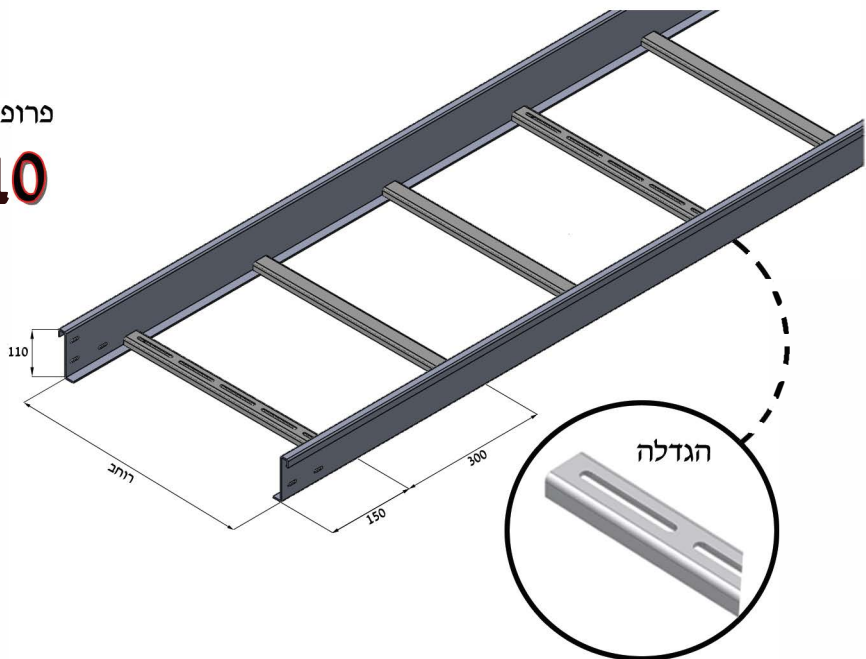

חומר: [מ"מ] 2 Din 17100 ST 37.2

גיליון באבץ חם (H.D.G.A.F) תקן ישראלי 918

סולם

אספקה באורך 3000 \ 6000 [מ"מ]

דגם	רוחב [מ"מ]	מחיר ש"מ
D - 200	200	102
D - 300	300	108
D - 400	400	112
D - 500	500	118
D - 600	600	129
D - 700	700	138