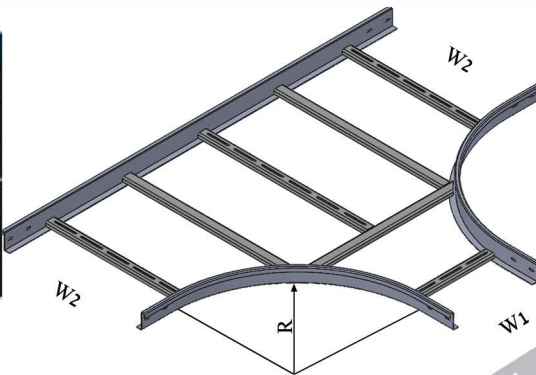

ניתן להזמין רוחב W1 & W2 שונים