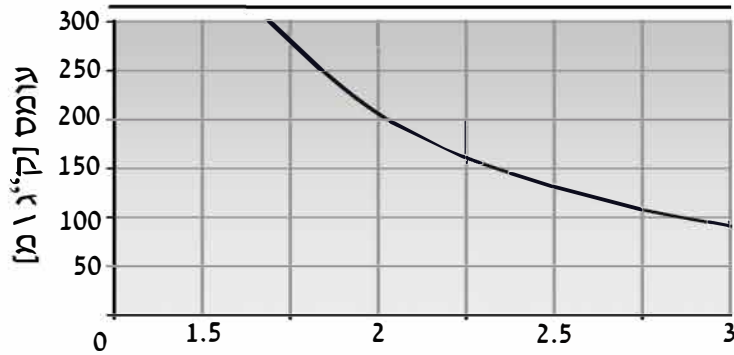

מרחק בין התמיכות [מ]

יש לרתום את הסולם למבנה בכל התמיכות

מכסה לסולם פלדת אל-חלד 1 [מ"מ]
אספקה באורך 1500 \ 3000 [מ"מ]

דגם	רוחב [מ"מ]	מחיר ש"מ
CWR - 100	125	74
CWR - 200	225	80
CWR - 300	325	87
CWR - 400	425	95
CWR - 500	525	103
CWR - 600	625	120