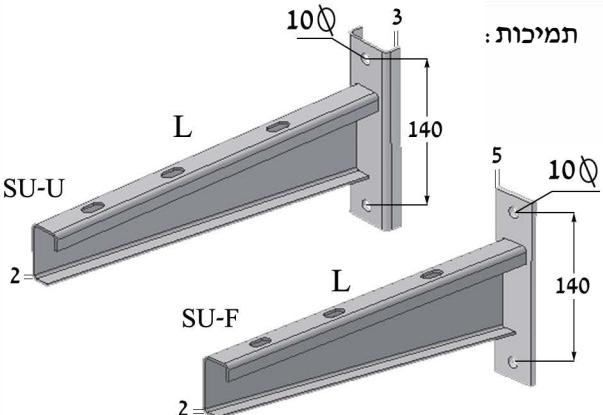

מחבר חיצוני CEU-45
מחיר: - 19.

תומך תקרה PU-50
מחיר: - 29.

פרופיל תמיכה RU-50
מחיר: - מ' 54
אספקה באורך 3 מ'

תמיכות:

תפס לתמיכה FU-50
מחיר: - 5.

תפס לסולם ST-50
מחיר: - 3.

בורג מגולוון B-25 מחיר: - 0.9

דגם	L	מחיר
SU-U/F- 95	130	37
SU-U/F-195	230	51
SU-U/F-295	330	63
SU-U/F-395	430	71
SU-U/F-495	530	76
SU-U/F-595	630	82