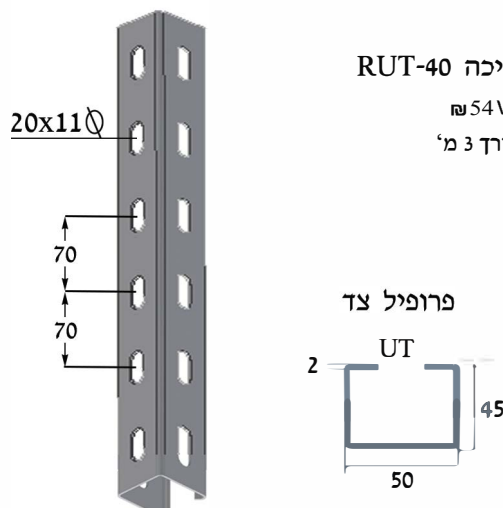

# תעלת כבלים דגם UT

חומר: Din 17100 ST 37.2 1.5, 2 [mm]

גיליון באבץ חס (H.D.G.A.F) תקן ישראלי 918

מחבר ציר VUT-45  
מחיר: ₪ 59

מחבר CUT-50  
מחיר: ₪ 11

מחבר CUT-45-O  
מחיר: ₪ 16

מחבר פנימי \ חיצוני CUT-45-EM  
מחיר: ₪ 26

תומך תקרה PUT-40  
מחיר: ₪ 29

פרופיל תמיכה RUT-40  
מחיר: ₪ 54 מ' -  
\*אספקה באורך 3 מ'

## תמיכות

הגם (מ"מ)	L (מ"מ)	עובי תמיכה (מ"מ)	
		1.5	2
SUT - 50	70	19	25
SUT - 80	100	28	36
SUT - 120	140	50	58
SUT - 140	160	60	69
SUT - 180	200	71	81
SUT - 200	220	82	93

מחיר: ₪ 0.8

M8\*20

בורג מגולוון

04-8411142, 04-8414834