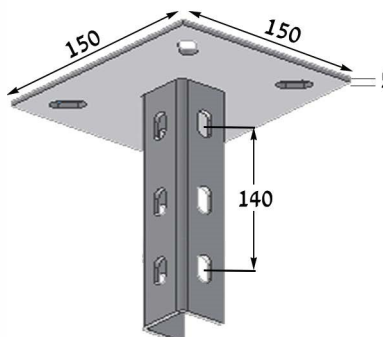

# תעלת כבלים דגם UT

חומר: Din 17100 ST 37.2 1.5, 2 [mm]

גיליון באבץ חס (H.D.G.A.F) תקן ישראלי 918

מחבר ציר VUT-45  
מחיר: ₪ 59

מחבר CUT-50  
מחיר: ₪ 11

מחבר CUT-45-O  
מחיר: ₪ 16

מחבר פנימי \ חיצוני CUT-45-EM  
מחיר: ₪ 26

תומך תקרה PUT-40  
מחיר: ₪ 29

פרופיל תמיכה RUT-40  
מחיר: ₪ 54 מ' -  
\*אספקה באורך 3 מ'