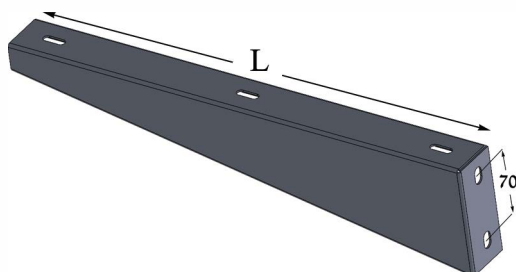

# תעלת כבלים דגם UT

חומר: Din 17100 ST 37.2 1.5, 2 [mm]

גיליון באבץ חס (H.D.G.A.F) תקן ישראלי 918

מחבר ציר VUT-45  
מחיר: ₪ 59

מחבר CUT-50  
מחיר: ₪ 11

מחבר CUT-45-O  
מחיר: ₪ 16

מחבר פנימי \ חיצוני CUT-45-EM  
מחיר: ₪ 26

תומך תקרה PUT-40  
מחיר: ₪ 29

פרופיל תמיכה RUT-40  
מחיר: ₪ 54 מ' -  
\*אספקה באורך 3 מ'

## תמיכות

הגם (מ"מ)	L (מ"מ)	עובי תמיכה (מ"מ)	
		1.5	2
SUT - 50	70	19	25
SUT - 80	100	28	36
SUT - 120	140	50	58
SUT - 140	160	60	69
SUT - 180	200	71	81
SUT - 200	220	82	93

מחיר: ₪ 0.8

M8\*20

בורג מגולוון

04-8411142, 04-8414834