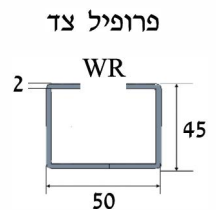

יש לציין בהזמנה W1 & W2 [מ"מ]

מחיצה DWR-70
מחיר: 62 שח/מ'
אספקה באורך 3 [מ']

תומך תקרה PWR-50
מחיר: 69 ₪

מחבר ציר VWR-70
מחיר: 42 ₪

מחבר CWR-70
מחיר: 17 ₪

מחבר פנימי CIWR-45
מחיר: 39 ₪

מחבר חיצוני CEWR-45
מחיר: 39 ₪

פרופיל תמיכה RWR-50
מחיר: 104 ₪
אספקה באורך 3 מ'

תמיכות:

תפס לתמיכה FWR-50
מחיר: 8 ₪

תפס לסולם ST-50
מחיר: 6 ₪

בורג פלדת אל-חלד M8*20 מחיר: 2.6 ₪

| דגם | L | מחיר ₪ |
|-------------|-----|--------|
| SWR-U/F-100 | 130 | 86 |
| SWR-U/F-200 | 230 | 102 |
| SWR-U/F-300 | 330 | 120 |
| SWR-U/F-400 | 430 | 133 |
| SWR-U/F-500 | 530 | 150 |
| SWR-U/F-600 | 630 | 164 |