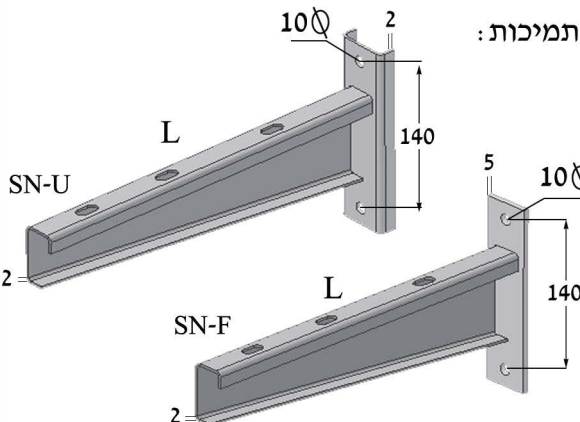

יש לציין בהזמנה W1 & W2 [מ"מ]

מחיצה DWR-70
מחיר: 62 שח/מ'
אספקה באורך 3 [מ']

תומך תקרה PWR-50
מחיר: 69 ₪

מחבר ציר VWR-70
מחיר: 42 ₪

מחבר CWR-70
מחיר: 17 ₪

מחבר פנימי CIWR-45
מחיר: 39 ₪

מחבר חיצוני CEWR-45
מחיר: 39 ₪

פרופיל תמיכה RWR-50
מחיר: 104 ₪
אספקה באורך 3 מ'

תמיכות:

תפס לתמיכה FWR-50
מחיר: 8 ₪

תפס לסולם ST-50
מחיר: 6 ₪

בורג פלדת אל-חלד M8*20 מחיר: 2.6 ₪

| דגם | L | מחיר ₪ |
|-------------|-----|--------|
| SWR-U/F-100 | 130 | 86 |
| SWR-U/F-200 | 230 | 102 |
| SWR-U/F-300 | 330 | 120 |
| SWR-U/F-400 | 430 | 133 |
| SWR-U/F-500 | 530 | 150 |
| SWR-U/F-600 | 630 | 164 |