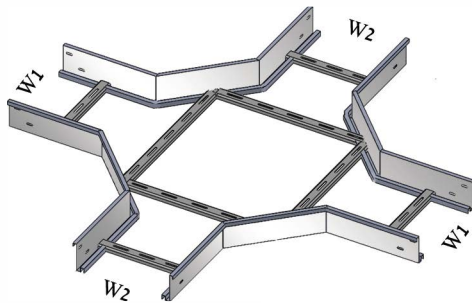

פלדת אל-חלד תקן 316 לפי הזמנה

חומר: פלדת אל-חלד 1.2 [מ"מ] תקן: 304

הצטלבות X

מכסה להצטלבות:

| דגם | מחיר ₪ |
|-----------|--------|
| XWR - 100 | 613 |
| XWR - 200 | 653 |
| XWR - 300 | 697 |
| XWR - 400 | 733 |
| XWR - 500 | 775 |
| XWR - 600 | 817 |

פלדת אל-חלד 1.2 [מ"מ]

| דגם | מחיר ₪ |
|------------|--------|
| CXWR - 100 | 368 |
| CXWR - 200 | 388 |
| CXWR - 300 | 418 |
| CXWR - 400 | 447 |
| CXWR - 500 | 478 |
| CXWR - 600 | 497 |

פלדת אל-חלד 1 [מ"מ]

יש לציין בהזמנה W1 & W2 [מ"מ]

מחיצה DWR-70
מחיר: 62 שח/מ'
אספקה באורך 3 [מ']

תומך תקרה PWR-50
מחיר: 69 ₪

מחבר ציר VWR-70
מחיר: 42 ₪

מחבר CWR-70
מחיר: 17 ₪

מחבר פנימי CIWR-45
מחיר: 39 ₪

מחבר חיצוני CEWR-45
מחיר: 39 ₪

פרופיל תמיכה RWR-50
מחיר: 104 ₪
אספקה באורך 3 מ'

תמיכות:

תפס לתמיכה FWR-50
מחיר: 8 ₪

תפס לסולם ST-50
מחיר: 6 ₪

בורג פלדת אל-חלד M8*20 מחיר: 2.6 ₪

| דגם | L | מחיר ₪ |
|-------------|-----|--------|
| SWR-U/F-100 | 130 | 86 |
| SWR-U/F-200 | 230 | 102 |
| SWR-U/F-300 | 330 | 120 |
| SWR-U/F-400 | 430 | 133 |
| SWR-U/F-500 | 530 | 150 |
| SWR-U/F-600 | 630 | 164 |