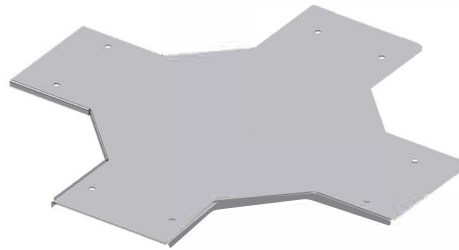

פלדת אל-חלד תקן 316 לפי הזמנה

חומר: פלדת אל-חלד 1.2 [מ"מ] תקן: 304

הצטלבות X

מכסה להצטלבות:

| דגם | מחיר ₪ |
|-----------|--------|
| XWR - 100 | 613 |
| XWR - 200 | 653 |
| XWR - 300 | 697 |
| XWR - 400 | 733 |
| XWR - 500 | 775 |
| XWR - 600 | 817 |

פלדת אל-חלד 1.2 [מ"מ]

| דגם | מחיר ₪ |
|------------|--------|
| CXWR - 100 | 368 |
| CXWR - 200 | 388 |
| CXWR - 300 | 418 |
| CXWR - 400 | 447 |
| CXWR - 500 | 478 |
| CXWR - 600 | 497 |

פלדת אל-חלד 1 [מ"מ]