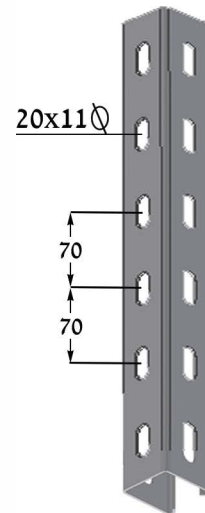

פלדת אל-חלד תקן 316 לפי הזמנה

חומר: פלדת אל-חלד 1.2 [מ"מ] תקן: 304

הצטלבות X

מכסה להצטלבות:

| דגם | מחיר ₪ |
|-----------|--------|
| XWR - 100 | 613 |
| XWR - 200 | 653 |
| XWR - 300 | 697 |
| XWR - 400 | 733 |
| XWR - 500 | 775 |
| XWR - 600 | 817 |

פלדת אל-חלד 1.2 [מ"מ]

| דגם | מחיר ₪ |
|------------|--------|
| CXWR - 100 | 368 |
| CXWR - 200 | 388 |
| CXWR - 300 | 418 |
| CXWR - 400 | 447 |
| CXWR - 500 | 478 |
| CXWR - 600 | 497 |

פלדת אל-חלד 1 [מ"מ]

יש לציין בהזמנה W1 & W2 [מ"מ]

מחיצה DWR-70
מחיר: 62 שח/מ'
אספקה באורך 3 [מ']

תומך תקרה PWR-50
מחיר: 69 ₪

מחבר ציר VWR-70
מחיר: 42 ₪

מחבר CWR-70
מחיר: 17 ₪

מחבר פנימי CIWR-45
מחיר: 39 ₪

מחבר חיצוני CEWR-45
מחיר: 39 ₪

פרופיל תמיכה RWR-50
מחיר: 104 ₪
אספקה באורך 3 מ'

תמיכות:

תפס לתמיכה FWR-50
מחיר: 8 ₪

תפס לסולם ST-50
מחיר: 6 ₪

בורג פלדת אל-חלד M8*20 מחיר: 2.6 ₪

| דגם | L | מחיר ₪ |
|-------------|-----|--------|
| SWR-U/F-100 | 130 | 86 |
| SWR-U/F-200 | 230 | 102 |
| SWR-U/F-300 | 330 | 120 |
| SWR-U/F-400 | 430 | 133 |
| SWR-U/F-500 | 530 | 150 |
| SWR-U/F-600 | 630 | 164 |