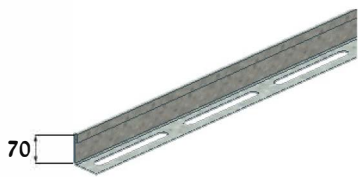

פלדת אל-חלד תקן 316 לפי הזמנה

חומר: פלדת אל-חלד 1.2 [מ"מ] תקן: 304

הצטלבות X

מכסה להצטלבות:

דגם	מחיר ₪
XWR - 100	613
XWR - 200	653
XWR - 300	697
XWR - 400	733
XWR - 500	775
XWR - 600	817

פלדת אל-חלד 1.2 [מ"מ]

דגם	מחיר ₪
CXWR - 100	368
CXWR - 200	388
CXWR - 300	418
CXWR - 400	447
CXWR - 500	478
CXWR - 600	497

פלדת אל-חלד 1 [מ"מ]

יש לציין בהזמנה W1 & W2 [מ"מ]

מחיצה DWR-70
מחיר: 62 שח/מ'
אספקה באורך 3 [מ']

תומך תקרה PWR-50
מחיר: 69 ₪

מחבר ציר VWR-70
מחיר: 42 ₪

מחבר CWR-70
מחיר: 17 ₪

מחבר פנימי CIWR-45
מחיר: 39 ₪

מחבר חיצוני CEWR-45
מחיר: 39 ₪

פרופיל תמיכה RWR-50
מחיר: 104 ₪
אספקה באורך 3 מ'

תמיכות:

תפס לתמיכה FWR-50
מחיר: 8 ₪

תפס לסולם ST-50
מחיר: 6 ₪

בורג פלדת אל-חלד M8*20 מחיר: 2.6 ₪

דגם	L	מחיר ₪
SWR-U/F-100	130	86
SWR-U/F-200	230	102
SWR-U/F-300	330	120
SWR-U/F-400	430	133
SWR-U/F-500	530	150
SWR-U/F-600	630	164

*כל המידות ב [מ"מ]

04-8411142, 04-8414834 04-8414528

www.naor.co.il

naor_ltd@netvision.net.il

כל הזכויות שמורות © נאור בע"מ