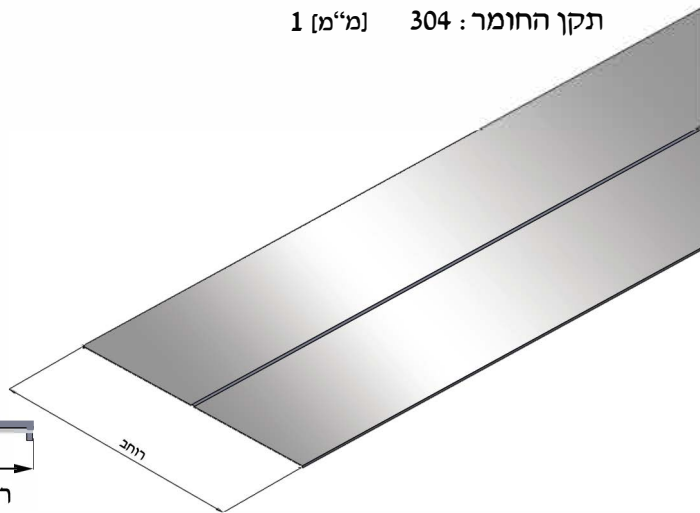

04-8411142, 04-8414834 04-8414528

www.naor.co.il

naor_ltd@netvision.net.il

כל הזכויות שמורות © נאור בע"מ