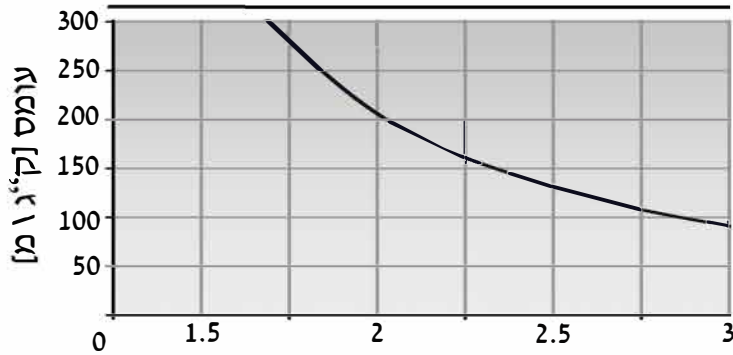

חומר: פלדת אל-חלד 1.2 [מ"מ] תקן 304:

פלדת אל-חלד תקן 316 לפי הזמנה

פרופיל צד
90

רוחב הסולם בהתאם לכל דגם [מ"מ]

סולם
אספקה באורך 3000 [מ"מ]

דגם	רוחב [מ"מ]	מחיר ש"מ
WR - 100	100	247
WR - 200	200	282
WR - 300	300	309
WR - 400	400	343
WR - 500	500	372
WR - 600	600	395

מרחק בין התמיכות [מ']

יש לרתום את הסולם למבנה בכל התמיכות

מכסה לסולם פלדת אל-חלד 1 [מ"מ]
אספקה באורך 1500 \ 3000 [מ"מ]

דגם	רוחב [מ"מ]	מחיר ש"מ
CWR - 100	125	74
CWR - 200	225	80
CWR - 300	325	87
CWR - 400	425	95
CWR - 500	525	103
CWR - 600	625	120