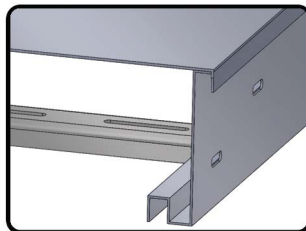

מרחק בין התמיכות [מ']

יש לרתום את הסולם למבנה בכל התמיכות

מכסה לסולם פלדת אל-חלד 1 [מ"מ]
אספקה באורך 1500 \ 3000 [מ"מ]

דגם	רוחב [מ"מ]	מחיר ש"מ
CWR - 100	125	74
CWR - 200	225	80
CWR - 300	325	87
CWR - 400	425	95
CWR - 500	525	103
CWR - 600	625	120

מכסה + תפס