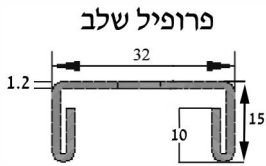

חומר: פלדת אל-חלד 1.2 [מ"מ] תקן 304:

פלדת אל-חלד תקן 316 לפי הזמנה

פרופיל צד
90

רוחב הסולם בהתאם לכל דגם [מ"מ]

סולם
אספקה באורך 3000 [מ"מ]

דגם	רוחב [מ"מ]	מחיר ש"מ
WR - 100	100	247
WR - 200	200	282
WR - 300	300	309
WR - 400	400	343
WR - 500	500	372
WR - 600	600	395

מרחק בין התמיכות [מ']

יש לרתום את הסולם למבנה בכל התמיכות

מכסה לסולם פלדת אל-חלד 1 [מ"מ]
אספקה באורך 1500 \ 3000 [מ"מ]

דגם	רוחב [מ"מ]	מחיר ש"מ
CWR - 100	125	74
CWR - 200	225	80
CWR - 300	325	87
CWR - 400	425	95
CWR - 500	525	103
CWR - 600	625	120