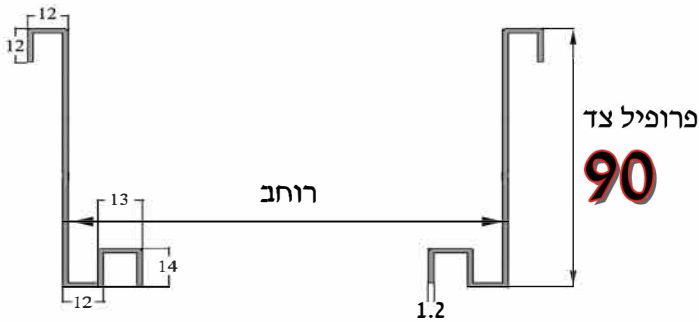

חומר: פלדת אל-חלד 1.2 [מ"מ] תקן 304:

פלדת אל-חלד תקן 316 לפי הזמנה

פרופיל צד
90

רוחב הסולם בהתאם לכל דגם [מ"מ]

סולם
אספקה באורך 3000 [מ"מ]

דגם	רוחב [מ"מ]	מחיר ש"מ
WR - 100	100	247
WR - 200	200	282
WR - 300	300	309
WR - 400	400	343
WR - 500	500	372
WR - 600	600	395

מרחק בין התמיכות [מ']

יש לרתום את הסולם למבנה בכל התמיכות

מכסה לסולם פלדת אל-חלד 1 [מ"מ]
אספקה באורך 1500 \ 3000 [מ"מ]

דגם	רוחב [מ"מ]	מחיר ש"מ
CWR - 100	125	74
CWR - 200	225	80
CWR - 300	325	87
CWR - 400	425	95
CWR - 500	525	103
CWR - 600	625	120

מכסה + תפס

רוחב המכסה בהתאם לכל דגם [מ"מ]

תקן החומר: 304 [מ"מ] 1

04-8411142, 04-8414834 04-8414528

www.naor.co.il

naor_ltd@netvision.net.il

כל הזכויות שמורות © נאור בע"מ