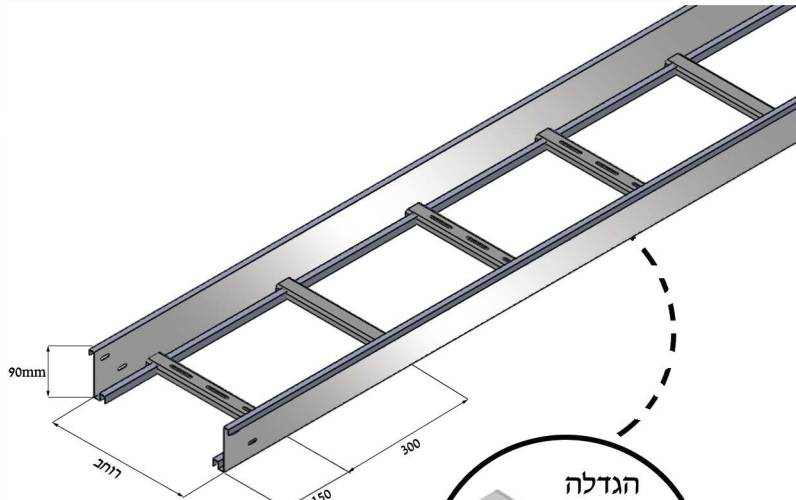

חומר: פלדת אל-חלד 1.2 [מ"מ] תקן 304:

פלדת אל-חלד תקן 316 לפי הזמנה

פרופיל צד
90

רוחב הסולם בהתאם לכל דגם [מ"מ]

סולם
אספקה באורך 3000 [מ"מ]

דגם	רוחב [מ"מ]	מחיר ש"מ
WR - 100	100	247
WR - 200	200	282
WR - 300	300	309
WR - 400	400	343
WR - 500	500	372
WR - 600	600	395

מרחק בין התמיכות [מ']

יש לרתום את הסולם למבנה בכל התמיכות

מכסה לסולם פלדת אל-חלד 1 [מ"מ]
אספקה באורך 1500 \ 3000 [מ"מ]

דגם	רוחב [מ"מ]	מחיר ש"מ
CWR - 100	125	74
CWR - 200	225	80
CWR - 300	325	87
CWR - 400	425	95
CWR - 500	525	103
CWR - 600	625	120