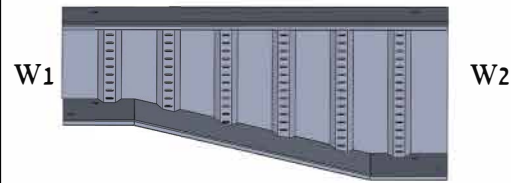

Din 17100 ST 37.2 חומר : [מ"מ] 3

גיליון באבץ חס (H.D.G.A.F) תקן ישראלי 918

הפחתה לשמאל

LKW W1W2

מחיר : - 205

יש לציין בהזמנה W1 & W2 [מ"מ]

הפחתה סימטרית

SKW W1W2

מחיר : - 205

יש לציין בהזמנה W1 & W2 [מ"מ]

הפחתה לימין

RKW W1W2

מחיר : - 205

יש לציין בהזמנה W1 & W2 [מ"מ]

מחיצה DKW-70
מחיר : - מ' 33
אספקה באורך 3 [מ']

תומך תקרה PKW-80
מחיר : - 47