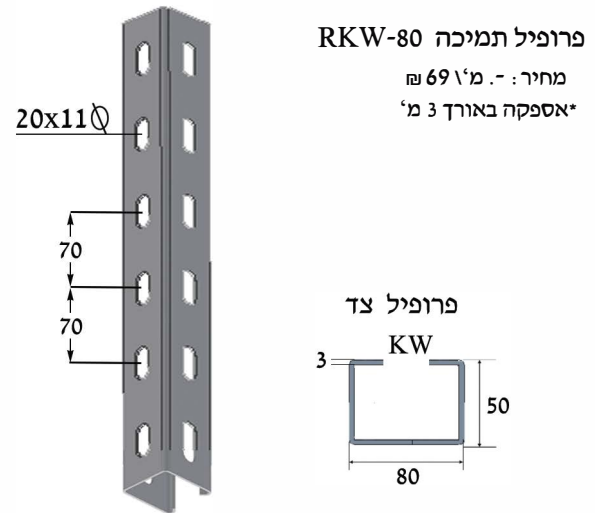

מחבר ציר VKW-90
מחיר : - 37

מחבר CKW-90
מחיר : - 7

מחבר פנימי CIKW-45
מחיר : - 24

מחבר חיצוני CEKW-45
מחיר : - 24

פרופיל תמיכה RKW-80
מחיר : - מ' 69
*אספקה באורך 3 מ'

דגם	L	מחיר ₪
SKW-U/F-100	150	47
SKW-U/F-200	250	64
SKW-U/F-300	350	77
SKW-U/F-400	450	85
SKW-U/F-500	550	90
SKW-U/F-600	650	97
SKW-U/F-700	750	103
SKW-U/F-800	850	111
SKW-U/F-900	950	117
SKWU/F-1000	1050	128