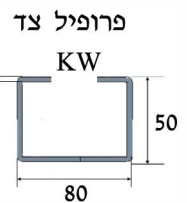

מחבר ציר VKW-90
מחיר : - 37

מחבר CKW-90
מחיר : - 7

מחבר פנימי CIKW-45
מחיר : - 24

מחבר חיצוני CEKW-45
מחיר : - 24

פרופיל תמיכה RKW-80
מחיר : - מ' 69
*אספקה באורך 3 מ'

דגם	L	מחיר ₪
SKW-U/F-100	150	47
SKW-U/F-200	250	64
SKW-U/F-300	350	77
SKW-U/F-400	450	85
SKW-U/F-500	550	90
SKW-U/F-600	650	97
SKW-U/F-700	750	103
SKW-U/F-800	850	111
SKW-U/F-900	950	117
SKWU/F-1000	1050	128