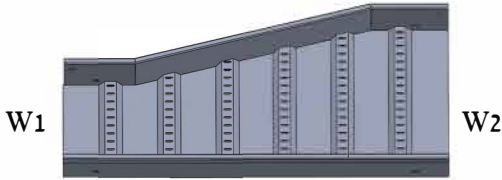

Din 17100 ST 37.2 חומר : [מ"מ] 3

גיליון באבץ חס (H.D.G.A.F) תקן ישראלי 918

הפחתה לשמאל

LKW W1W2

מחיר : - 205

יש לציין בהזמנה W1 & W2 [מ"מ]

הפחתה סימטרית

SKW W1W2

מחיר : - 205

יש לציין בהזמנה W1 & W2 [מ"מ]

הפחתה לימין

RKW W1W2

מחיר : - 205

יש לציין בהזמנה W1 & W2 [מ"מ]

מחיצה DKW-70
מחיר : - מ' 33
אספקה באורך 3 [מ']

תומך תקרה PKW-80
מחיר : - 47