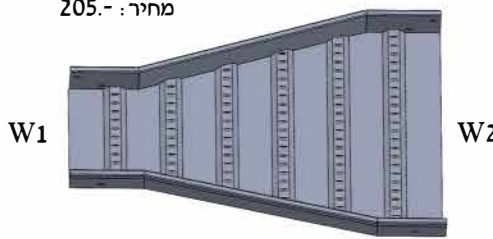

Din 17100 ST 37.2 חומר : [מ"מ] 3

גיליון באבץ חס (H.D.G.A.F) תקן ישראלי 918

הפחתה לשמאל

LKW W1W2

מחיר : - 205

יש לציין בהזמנה W1 & W2 [מ"מ]

הפחתה סימטרית

SKW W1W2

מחיר : - 205

יש לציין בהזמנה W1 & W2 [מ"מ]

הפחתה לימין

RKW W1W2

מחיר : - 205

יש לציין בהזמנה W1 & W2 [מ"מ]

מחיצה DKW-70
מחיר : - מ' 33
אספקה באורך 3 [מ']

תומך תקרה PKW-80
מחיר : - 47