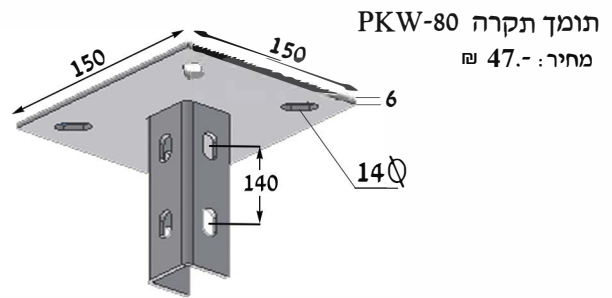

מחיר : - 205

יש לציין בהזמנה W1 & W2 [מ"מ]

הפחתה לימין

RKW W1W2

מחיר : - 205

יש לציין בהזמנה W1 & W2 [מ"מ]

מחיצה DKW-70
מחיר : - מ' 33
אספקה באורך 3 [מ']

תומך תקרה PKW-80
מחיר : - 47