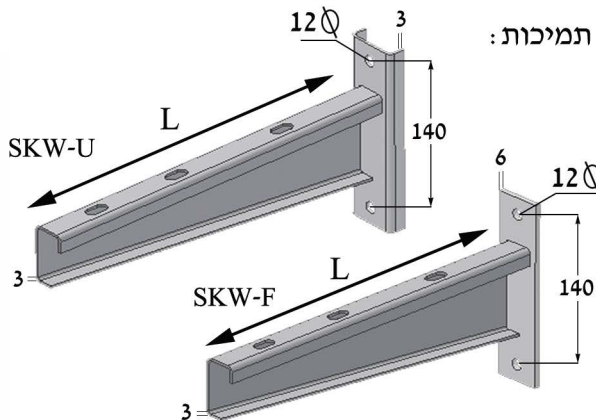

מחבר ציר VKW-90
מחיר : - 37

מחבר CKW-90
מחיר : - 7

מחבר פנימי CIKW-45
מחיר : - 24

מחבר חיצוני CEKW-45
מחיר : - 24

פרופיל תמיכה RKW-80
מחיר : - מ' 69
*אספקה באורך 3 מ'

דגם	L	מחיר ₪
SKW-U/F-100	150	47
SKW-U/F-200	250	64
SKW-U/F-300	350	77
SKW-U/F-400	450	85
SKW-U/F-500	550	90
SKW-U/F-600	650	97
SKW-U/F-700	750	103
SKW-U/F-800	850	111
SKW-U/F-900	950	117
SKWU/F-1000	1050	128