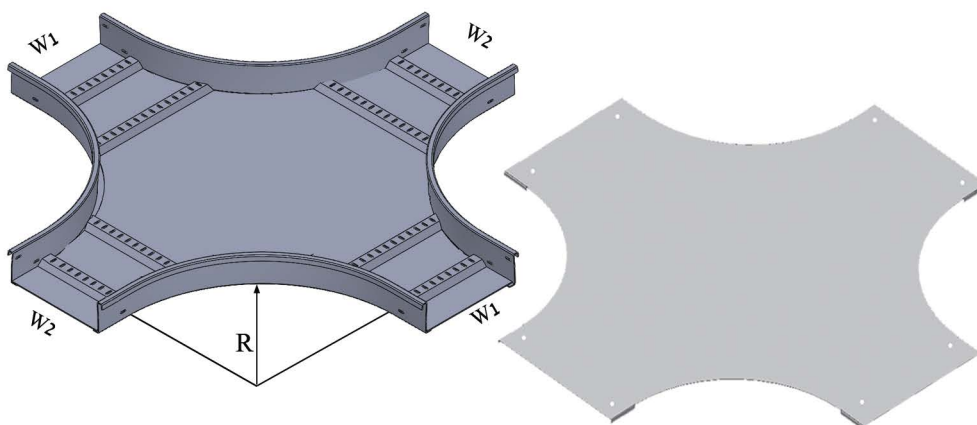

ניתן להזמין רוחב W1 & W2 שונים

דגם	מחיר
CXKW - 100	394
CXKW - 200	423
CXKW - 300	457
CXKW - 400	517
CXKW - 500	557
CXKW - 600	605
CXKW - 700	653
CXKW - 800	710
CXKW - 900	764
CXKW -1000	840

חומר: EN-10346 G-275 : מגולוון 1.2 [מ"מ]