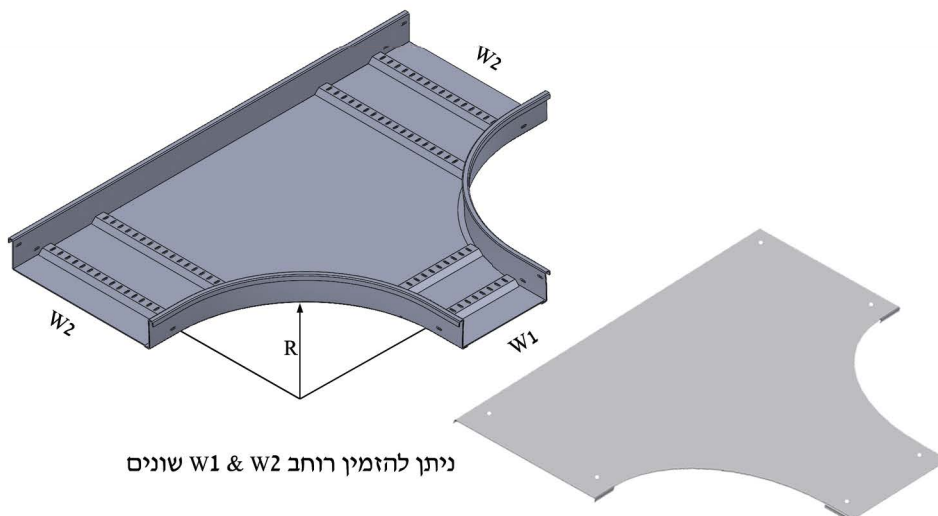

ניתן להזמין רוחב W1 & W2 שונים

דגם	מחיר
CTKW - 100	282
CTKW - 200	303
CTKW - 300	327
CTKW - 400	369
CTKW - 500	398
CTKW - 600	433
CTKW - 700	467
CTKW - 800	508
CTKW - 900	547
CTKW -1000	600

חומר: EN-10346 G-275 : מגולוון 1.2 [מ"מ]

הצטלבות X

מכסה להצטלבות:

דגם	R	מחיר
XKW - 100	300	560
XKW - 200	300	573
XKW - 300	300	602
XKW - 400	600	632
XKW - 500	600	722
XKW - 600	600	749
XKW - 700	600	778
XKW - 800	600	848
XKW - 900	600	877
XKW -1000	600	907

גיליון חם 3 [מ"מ]