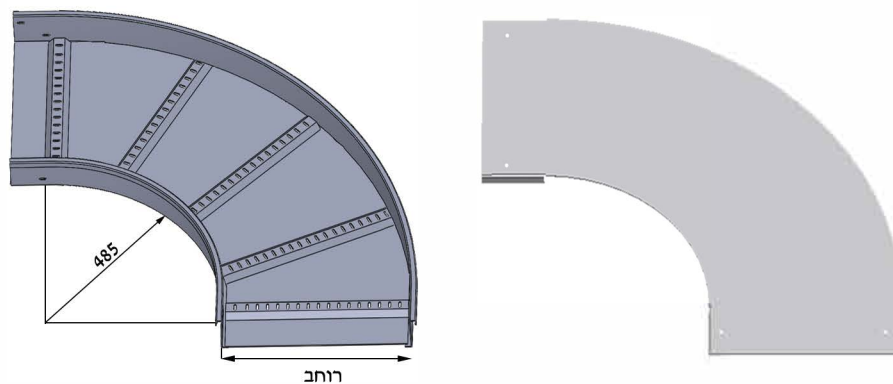

חומר: [מ"מ] 3 : Din 17100 ST 37.2

גיליון באבץ חם (H.D.G.A.F) תקן ישראלי 918

קשת אופקית

מכסה לקשת:

דגם	R	מחיר
BKW - 100	300	287
BKW - 200	300	295
BKW - 300	300	304
BKW - 400	600	315
BKW - 500	600	338
BKW - 600	600	372
BKW - 700	600	397
BKW - 800	600	424
BKW - 900	600	443
BKW -1000	600	469

גיליון חם 3 [מ"מ]

רוחב על פי הדגם [מ"מ]

דגם	מחיר
CBKW - 100	123
CBKW - 200	140
CBKW - 300	170
CBKW - 400	239
CBKW - 500	252
CBKW - 600	285
CBKW - 700	330
CBKW - 800	355
CBKW - 900	383
CBKW -1000	407

חומר: EN-10346 G-275 : מגולוון 1.2 [מ"מ]

הסתעפות T

מכסה להסתעפות:

דגם	R	מחיר
TKW - 100	300	379
TKW - 200	300	392
TKW - 300	300	412
TKW - 400	600	432
TKW - 500	600	482
TKW - 600	600	500
TKW - 700	600	547
TKW - 800	600	560
TKW - 900	600	602
TKW -1000	600	625

גיליון חם 3 [מ"מ]