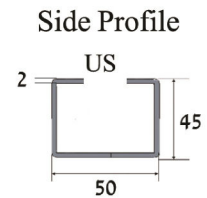

Cable Tray Type US

Material: Galvanized

Standard: EN - 10346 G - 275 0.8,1.2,1.5 [mm]

Pivot Connector
VUS-50
VUS-60 Price: 32.-

Ceiling Support
PUS-40 Price: 22.-

Straight Connector
CUS-50
CUS-60 Price: 8.-

Channel Support
RUS-40 Price: 43.- / m
*Length Supply 3m

Internal Connector 45
CUS-45-50-O
CUS-45-60-O Price: 12.-

External Connector 45
CUS-45-50-E/I
CUS-45-60-E/I Price: 20.-

Support

Trays

Model	Length [cm]	Tray Thickness [mm]	
		1.5	2
SUS - 100	120	21	27
SUS - 200	220	38	44
SUS - 300	320	46	53
SUS - 400	420	54	62
SUS - 500	520	63	71
SUS - 600	620	72	79