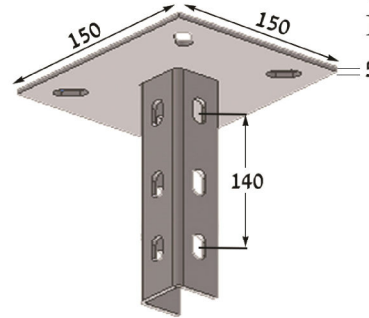

Cable Tray Type US

Material: Galvanized

Standard: EN - 10346 G - 275 0.8,1.2,1.5 [mm]

Pivot Connector
VUS-50
VUS-60 Price: 32.-

Ceiling Support
PUS-40 Price: 22.-

Straight Connector
CUS-50
CUS-60 Price: 8.-

Channel Support
RUS-40 Price: 43.- / m
*Length Supply 3m

Internal Connector 45
CUS-45-50-O
CUS-45-60-O Price: 12.-

External Connector 45
CUS-45-50-E/I
CUS-45-60-E/I Price: 20.-

Support

Trays

Model	Length [cm]	Tray Thickness [mm]	
		1.5	2
SUS - 100	120	21	27
SUS - 200	220	38	44
SUS - 300	320	46	53
SUS - 400	420	54	62
SUS - 500	520	63	71
SUS - 600	620	72	79