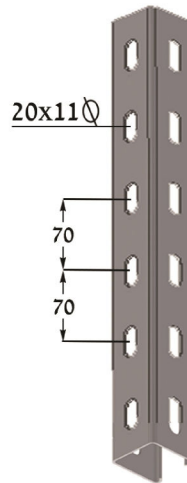

Cable Tray Type US

Material: Galvanized

Standard: EN - 10346 G - 275 0.8,1.2,1.5 [mm]

Pivot Connector
VUS-50
VUS-60 Price: 32.-

Ceiling Support
PUS-40 Price: 22.-

Straight Connector
CUS-50
CUS-60 Price: 8.-

Channel Support
RUS-40 Price: 43.- / m
*Length Supply 3m

Internal Connector 45
CUS-45-50-O
CUS-45-60-O Price: 12.-

External Connector 45
CUS-45-50-E/I
CUS-45-60-E/I Price: 20.-

Support

Trays

Model	Length [cm]	Tray Thickness [mm]	
		1.5	2
SUS - 100	120	21	27
SUS - 200	220	38	44
SUS - 300	320	46	53
SUS - 400	420	54	62
SUS - 500	520	63	71
SUS - 600	620	72	79