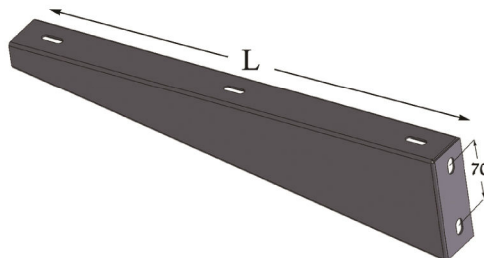

Cable Tray Type US

Material: Galvanized

Standard: EN - 10346 G - 275 0.8,1.2,1.5 [mm]

Pivot Connector
VUS-50
VUS-60 Price: 32.-

Ceiling Support
PUS-40 Price: 22.-

Straight Connector
CUS-50
CUS-60 Price: 8.-

Channel Support
RUS-40 Price: 43.- / m
*Length Supply 3m

Internal Connector 45
CUS-45-50-O
CUS-45-60-O Price: 12.-

External Connector 45
CUS-45-50-E/I
CUS-45-60-E/I Price: 20.-

Support

Trays

Model	Length [cm]	Tray Thickness [mm]	
		1.5	2
SUS - 100	120	21	27
SUS - 200	220	38	44
SUS - 300	320	46	53
SUS - 400	420	54	62
SUS - 500	520	63	71
SUS - 600	620	72	79