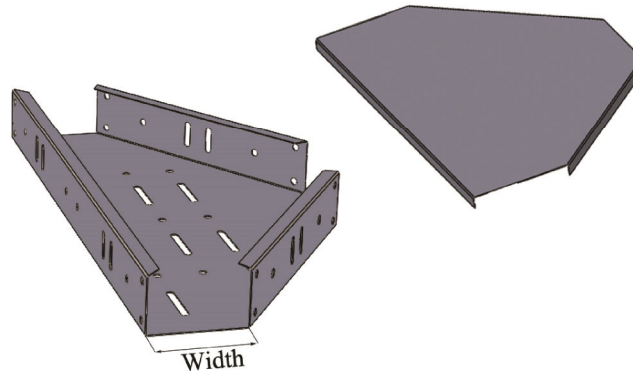

Cable Tray Type US

Material: Galvanized

Standard: EN - 10346 G-275 37. 0.8,1.2,1.5 [mm]

Horizontal Bend

Trays

Model	H [mm]	Tray Thickness [mm]		
		0.8	1.2	1.5
BUS - 100	60	25	31	46
BUS - 200	60	35	44	91
BUS - 300	60	49	61	123
BUS - 400	60	66	82	133
BUS - 500	60	104	130	191
BUS - 100	80	35	45	64
BUS - 200	80	45	59	83
BUS - 300	80	59	76	109
BUS - 400	80	76	97	141
BUS - 500	80	114	145	213

Width apply to tray model [mm]

Cover

Model	Tray Thickness [mm]		
	0.8	1.2	1.5
CBUS - 100	12	14	18
CBUS - 200	28	32	66
CBUS - 300	35	42	51
CBUS - 400	44	49	58
CBUS - 500	54	63	71
CBUS - 100	12	14	18
CBUS - 200	28	32	36
CBUS - 300	35	42	51
CBUS - 400	44	49	58
CBUS - 500	54	63	71

Width apply to cover model [mm]

T Branch

Trays

Model	H [mm]	Tray Thickness [mm]		
		0.8	1.2	1.5
TUS - 100	60	40	48	74
TUS - 200	60	54	68	102
TUS - 300	60	82	104	154
TUS - 400	60	98	122	184
TUS - 500	60	142	178	265
TUS - 100	80	55	68	100
TUS - 200	80	69	88	128
TUS - 300	80	97	124	180
TUS - 400	80	113	162	210
TUS - 500	80	157	198	291

Width apply to tray model [mm]

Cover

Model	Tray Thickness [mm]		
	0.8	1.2	1.5
CTUS - 100	22	29	49
CTUS - 200	46	48	77
CTUS - 300	64	84	129
CTUS - 400	82	102	159
CTUS - 500	124	158	240
CTUS - 100	22	29	49
CTUS - 200	46	48	77
CTUS - 300	64	84	129
CTUS - 400	82	102	159
CTUS - 500	124	158	240