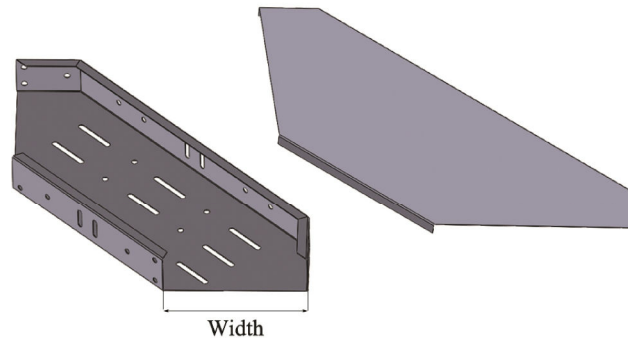

Cable Tray Type US

Material: Galvanized

Standard: EN - 10346 G-275 37. 0.8,1.2,1.5 [mm]

Horizontal Bend

Trays

Model	H [mm]	Tray Thickness [mm]		
		0.8	1.2	1.5
BUS - 100	60	25	31	46
BUS - 200	60	35	44	91
BUS - 300	60	49	61	123
BUS - 400	60	66	82	133
BUS - 500	60	104	130	191
BUS - 100	80	35	45	64
BUS - 200	80	45	59	83
BUS - 300	80	59	76	109
BUS - 400	80	76	97	141
BUS - 500	80	114	145	213

Width apply to tray model [mm]

Cover

Model	Tray Thickness [mm]		
	0.8	1.2	1.5
CBUS - 100	12	14	18
CBUS - 200	28	32	66
CBUS - 300	35	42	51
CBUS - 400	44	49	58
CBUS - 500	54	63	71
CBUS - 100	12	14	18
CBUS - 200	28	32	36
CBUS - 300	35	42	51
CBUS - 400	44	49	58
CBUS - 500	54	63	71

Width apply to cover model [mm]

T Branch

Trays

Model	H [mm]	Tray Thickness [mm]		
		0.8	1.2	1.5
TUS - 100	60	40	48	74
TUS - 200	60	54	68	102
TUS - 300	60	82	104	154
TUS - 400	60	98	122	184
TUS - 500	60	142	178	265
TUS - 100	80	55	68	100
TUS - 200	80	69	88	128
TUS - 300	80	97	124	180
TUS - 400	80	113	162	210
TUS - 500	80	157	198	291