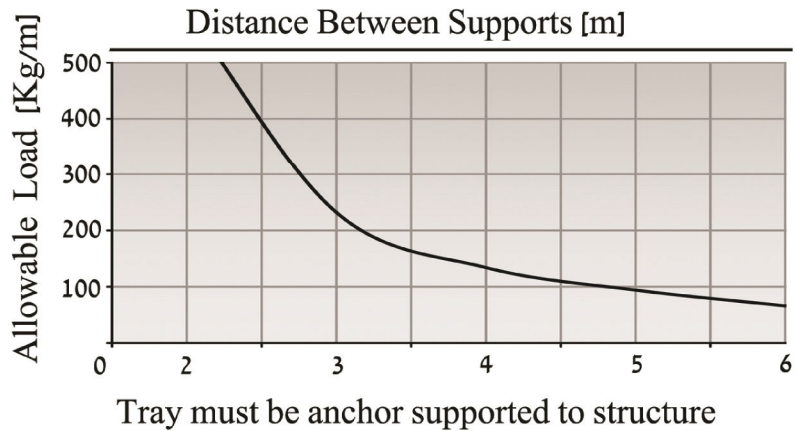

Solid Bottom Tray Type KW

93

Material: Hot Dip Galvanized I.S 918 (H.D.G.A.F) Standard: Din 17100 ST 37.2 3 [mm]

Solid Bottom Tray
Supply Length 6000 / 3000 [mm]

Model	Width [mm]	Price ₪/m
KW - 100	100	110
KW - 200	200	115
KW - 300	300	121
KW - 400	400	125
KW - 500	500	133
KW - 600	600	145
KW - 700	700	156
KW - 800	800	161
KW - 900	900	180
KW - 1000	1000	203

Cover: Galvanized 1.2 [mm]
Supply Length 1500 / 3000 [mm]

Model	Width [mm]	Price ₪/m
CKW - 100	144	42
CKW - 200	244	53
CKW - 300	344	62
CKW - 400	444	76
CKW - 500	544	85
CKW - 600	644	94
CKW - 700	744	101
CKW - 800	844	112
CKW - 900	944	124
CKW - 1000	1044	131