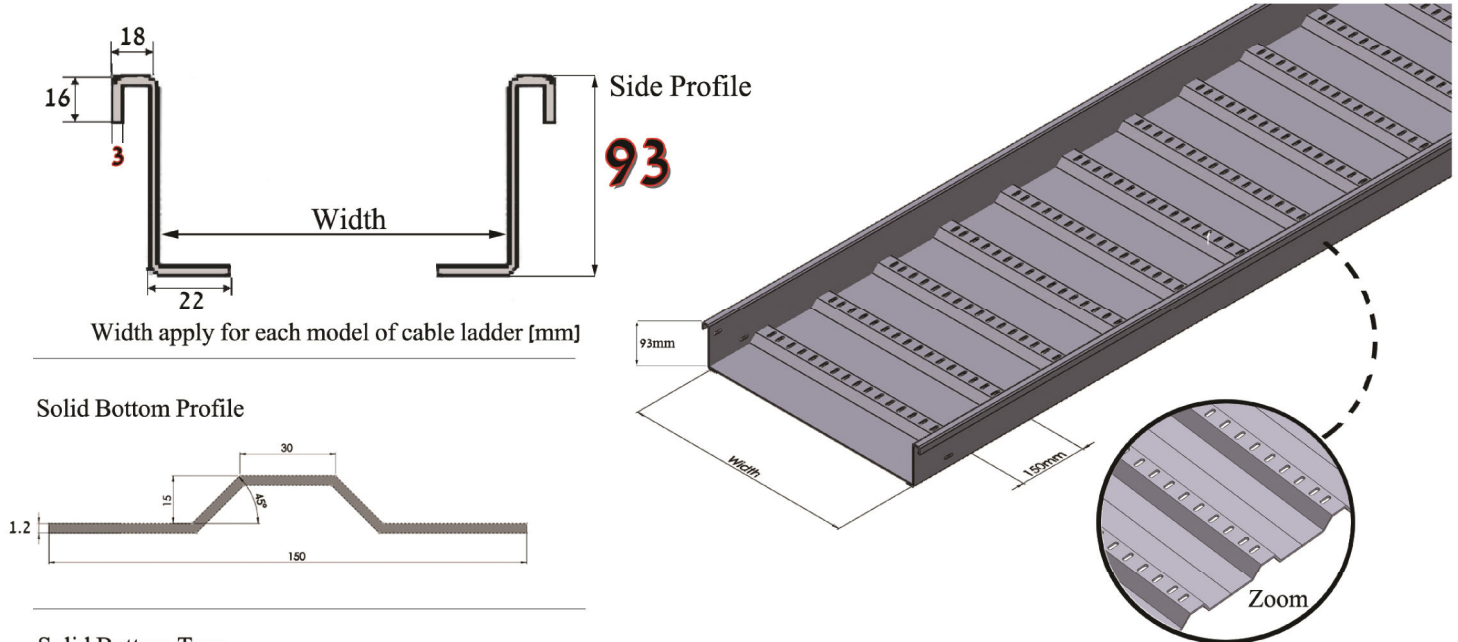

Solid Bottom Tray Type KW

93

Material: Hot Dip Galvanized I.S 918 (H.D.G.A.F) Standard: Din 17100 ST 37.2 3 [mm]

Solid Bottom Tray
Supply Length 6000 / 3000 [mm]

Model	Width [mm]	Price ₪/m
KW - 100	100	110
KW - 200	200	115
KW - 300	300	121
KW - 400	400	125
KW - 500	500	133
KW - 600	600	145
KW - 700	700	156
KW - 800	800	161
KW - 900	900	180
KW - 1000	1000	203

Cover: Galvanized 1.2 [mm]
Supply Length 1500 / 3000 [mm]

Model	Width [mm]	Price ₪/m
CKW - 100	144	42
CKW - 200	244	53
CKW - 300	344	62
CKW - 400	444	76
CKW - 500	544	85
CKW - 600	644	94
CKW - 700	744	101
CKW - 800	844	112
CKW - 900	944	124
CKW - 1000	1044	131