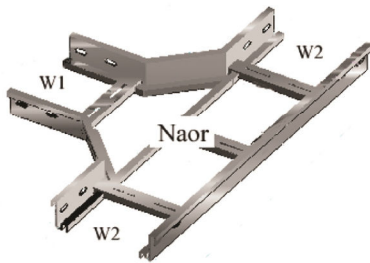

Cable Ladder Type NR

60

Material: Stainless Steel

Standard: 304 1.2 [mm]

Horizontal Bend

Ladder Standard 304

Model	Price ₪
BNR - 100	210
BNR - 200	220
BNR - 300	230
BNR - 400	240
BNR - 500	250
BNR - 600	260

Stainless Steel 1.2 mm

Cover Standatd 304

Model	Price ₪
CBNR - 100	92
CBNR - 200	100
CBNR - 300	129
CBNR - 400	154
CBNR - 500	161
CBNR - 600	167

Stainless Steel 1 mm

T Branch

Ladder Standard 304

Model	Price ₪
TNR - 100	304
TNR - 200	324
TNR - 300	345
TNR - 400	365
TNR - 500	386
TNR - 600	406

Stainless Steel 1.2 mm

Cover Standatd 304

Model	Price ₪
CTNR - 100	210
CTNR - 200	222
CTNR - 300	239
CTNR - 400	255
CTNR - 500	273
CTNR - 600	284

Stainless Steel 1 mm

Vertical Internal Bend

Ladder Standard 304