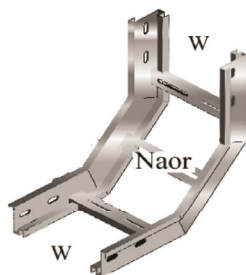

Cable Ladder Type NR

60

Material: Stainless Steel

Standard: 304 1.2 [mm]

Horizontal Bend

Ladder Standard 304

Model	Price ₪
BNR - 100	210
BNR - 200	220
BNR - 300	230
BNR - 400	240
BNR - 500	250
BNR - 600	260

Stainless Steel 1.2 mm

Cover Standatd 304

Model	Price ₪
CBNR - 100	92
CBNR - 200	100
CBNR - 300	129
CBNR - 400	154
CBNR - 500	161
CBNR - 600	167

Stainless Steel 1 mm

T Branch

Ladder Standard 304

Model	Price ₪
TNR - 100	304
TNR - 200	324
TNR - 300	345
TNR - 400	365
TNR - 500	386
TNR - 600	406

Stainless Steel 1.2 mm

Cover Standatd 304

Model	Price ₪
CTNR - 100	210
CTNR - 200	222
CTNR - 300	239
CTNR - 400	255
CTNR - 500	273
CTNR - 600	284

Stainless Steel 1 mm

Vertical Internal Bend

Ladder Standard 304

Model	Price
INR - 100	210
INR - 200	220
INR - 300	230
INR - 400	240
INR - 500	250
INR - 600	260

Stainless Steel 1.2 mm

Cover Standatd 304

Model	Price ₪
CINR - 100	92
CINR - 200	100
CINR - 300	129
CINR - 400	154
CINR - 500	161
CINR - 600	167