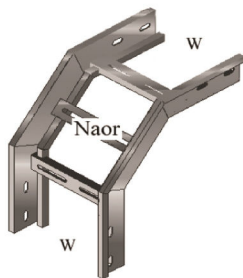

Cable Ladder Type NR

60

Material: Stainless Steel

Standard: 304 1.2 [mm]

Horizontal Bend

Ladder Standard 304

Model	Price ₪
BNR - 100	210
BNR - 200	220
BNR - 300	230
BNR - 400	240
BNR - 500	250
BNR - 600	260

Stainless Steel 1.2 mm

Cover Standatd 304

Model	Price ₪
CTNR - 100	210
CTNR - 200	222
CTNR - 300	239
CTNR - 400	255
CTNR - 500	273
CTNR - 600	284

Stainless Steel 1 mm

Vertical Internal Bend

Ladder Standard 304

Model	Price
INR - 100	210
INR - 200	220
INR - 300	230
INR - 400	240
INR - 500	250
INR - 600	260

Stainless Steel 1.2 mm

Cover Standatd 304

Model	Price ₪
CINR - 100	92
CINR - 200	100
CINR - 300	129
CINR - 400	154
CINR - 500	161
CINR - 600	167

Stainless Steel 1 mm

Vertical External Bend

Ladder Standard 304

Model	Price
ENR - 100	210
ENR - 200	220
ENR - 300	230
ENR - 400	240
ENR - 500	250
ENR - 600	260

Stainless Steel 1.2 mm

Cover Standatd 304

Model	Price ₪
CENR - 100	92
CENR - 200	100
CENR - 300	129
CENR - 400	154
CENR - 500	161
CENR - 600	167