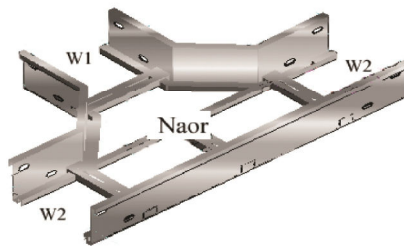

Cable Ladder Type WR

90

Material: Stainless Steel

Standard: 304 1.2 [mm]

Horizontal Bend

Ladder Standard 304

Model	Price ₪
BWR - 100	234
BWR - 200	245
BWR - 300	258
BWR - 400	269
BWR - 500	280
BWR - 600	294

Stainless Steel 1.2 mm

Cover Standatd 304

Model	Price ₪
CBWR - 100	92
CBWR - 200	100
CBWR - 300	129
CBWR - 400	154
CBWR - 500	161
CBWR - 600	167

Stainless Steel 1 mm

T Branch

Ladder Standard 304

Model	Price ₪
TWR - 100	350
TWR - 200	373
TWR - 300	398
TWR - 400	419
TWR - 500	443
TWR - 600	467

Stainless Steel 1.2 mm

Cover Standatd 304

Model	Price ₪
CTWR - 100	210
CTWR - 200	222
CTWR - 300	239
CTWR - 400	255
CTWR - 500	273
CTWR - 600	284

Stainless Steel 1 mm

Vertical Internal Bend

Ladder Standard 304

Model	Price ₪
IWR - 100	234
IWR - 200	245
IWR - 300	258
IWR - 400	269
IWR - 500	280
IWR - 600	294

Stainless Steel 1.2 mm

Cover Standatd 304

Model	Price ₪
CIWR - 100	92
CIWR - 200	100
CIWR - 300	129
CIWR - 400	154
CIWR - 500	161
CIWR - 600	167