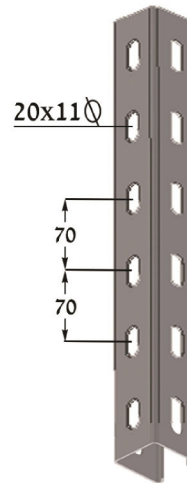

Cable Tray Type UR

Material: Stainless Steel

Standard: 304 0.8, 1.2, 1.5 [mm]

Pivot Connector
VUR-50
VUR-60 Price: 32.-

Ceiling Support
PUR-40 Price: 53.-

Straight Connector
CUR-50
CUR-60 Price: 8.-

Channel Support
RUR-40 Price: 83.- / m
*Length Supply 3m

Connector 45
CUR-45-50-O
CUR-45-60-O Price: 25.-

External Internal Connector 45
CUR-45-50-E/I
CUR-45-60-E/I Price: 25.-

Support

Trays

Model	Length [cm]	Tray Thickness [mm]	
		1.5	2
SUR - 50	70	14	19
SUR - 100	120	21	27
SUR - 200	220	38	44
SUR - 300	320	46	53
SUR - 400	420	54	62
SUR - 500	520	63	71
SUR - 600	620	72	79

Bolt M6x20 Stainless Steel Price: 1.60.-

04-8411142 , 04-8414834

04-8414528

www.naor.co.il

naor_ltd@netvision.net.il

Copyright © all rights reserved Naor L.T.D