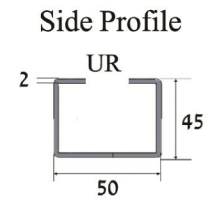

Cable Tray Type UR

Material: Stainless Steel

Standard: 304 0.8, 1.2, 1.5 [mm]

Pivot Connector
VUR-50
VUR-60 Price: 32.-

Ceiling Support
PUR-40 Price: 53.-

Straight Connector
CUR-50
CUR-60 Price: 8.-

Channel Support
RUR-40 Price: 83.- / m
*Length Supply 3m

Connector 45
CUR-45-50-O
CUR-45-60-O Price: 25.-

External Internal Connector 45
CUR-45-50-E/I
CUR-45-60-E/I Price: 25.-

Support

Trays

Model	Length [cm]	Tray Thickness [mm]	
		1.5	2
SUR - 50	70	14	19
SUR - 100	120	21	27
SUR - 200	220	38	44
SUR - 300	320	46	53
SUR - 400	420	54	62
SUR - 500	520	63	71
SUR - 600	620	72	79