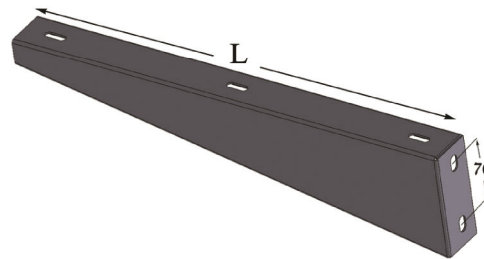

Cable Tray Type UR

Material: Stainless Steel

Standard: 304 0.8, 1.2, 1.5 [mm]

Pivot Connector
VUR-50
VUR-60 Price: 32.-

Ceiling Support
PUR-40 Price: 53.-

Straight Connector
CUR-50
CUR-60 Price: 8.-

Channel Support
RUR-40 Price: 83.- / m
*Length Supply 3m

Connector 45
CUR-45-50-O
CUR-45-60-O Price: 25.-

External Internal Connector 45
CUR-45-50-E/I
CUR-45-60-E/I Price: 25.-

Support

Trays

Model	Length [cm]	Tray Thickness [mm]	
		1.5	2
SUR - 50	70	14	19
SUR - 100	120	21	27
SUR - 200	220	38	44
SUR - 300	320	46	53
SUR - 400	420	54	62
SUR - 500	520	63	71
SUR - 600	620	72	79