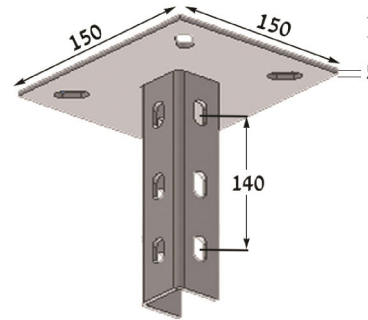

Cable Tray Type UR

Material: Stainless Steel

Standard: 304 0.8, 1.2, 1.5 [mm]

Pivot Connector
VUR-50
VUR-60 Price: 32.-

Ceiling Support
PUR-40 Price: 53.-

Straight Connector
CUR-50
CUR-60 Price: 8.-

Channel Support
RUR-40 Price: 83.- / m
*Length Supply 3m

Connector 45
CUR-45-50-O
CUR-45-60-O Price: 25.-

External Internal Connector 45
CUR-45-50-E/I
CUR-45-60-E/I Price: 25.-

Support

Trays

Model	Length [cm]	Tray Thickness [mm]	
		1.5	2
SUR - 50	70	14	19
SUR - 100	120	21	27
SUR - 200	220	38	44
SUR - 300	320	46	53
SUR - 400	420	54	62
SUR - 500	520	63	71
SUR - 600	620	72	79