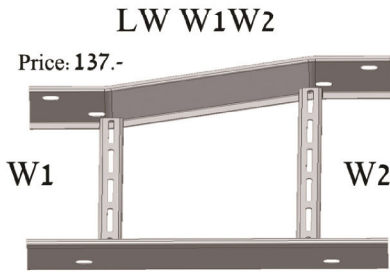

# Cable Ladder Type W

93

Material: Hot Dip Galvanized I.S 918 (H.D.G.A.F) Standard: Din 17100 ST 37.2 3 [mm]

Left Hand Reducer	Symmetrical Reducer	Right Hand Reducer
-------------------	---------------------	--------------------

**Channel Support**  
RW-80 Price: 55.- / m  
\*Length Supply 3m

Model	L	Price ₪
SW-U/F-100	150	36
SW-U/F-200	250	49
SW-U/F-300	350	59
SW-U/F-400	450	65
SW-U/F-500	550	69
SW-U/F-600	650	74
SW-U/F-700	750	79
SW-U/F-800	850	85
SW-U/F-900	950	90
SWU/F-1000	1050	98