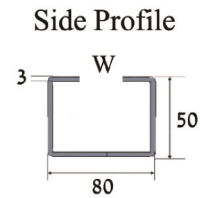

# Cable Ladder Type W

93

Material: Hot Dip Galvanized I.S 918 (H.D.G.A.F) Standard: Din 17100 ST 37.2 3 [mm]

Left Hand Reducer	Symmetrical Reducer	Right Hand Reducer
-------------------	---------------------	--------------------

Specify W1 & W2 measurements [mm]

**Divider**  
DW-70 Price: 26.- / m

**Pivot Connector**  
VW-90 Price: 28.-

**Straight Connector**  
CW-90 Price: 5.30.-

**Internal Connector**  
CIW-45 Price: 18.-

**External Connector**  
CEW-45 Price: 18.-

**Channel Support**  
RW-80 Price: 55.- / m  
\*Length Supply 3m

Model	L	Price ₪
SW-U/F-100	150	36
SW-U/F-200	250	49
SW-U/F-300	350	59
SW-U/F-400	450	65
SW-U/F-500	550	69
SW-U/F-600	650	74
SW-U/F-700	750	79
SW-U/F-800	850	85
SW-U/F-900	950	90
SWU/F-1000	1050	98