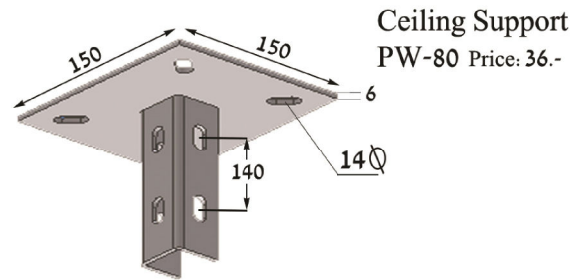

# Cable Ladder Type W

93

Material: Hot Dip Galvanized I.S 918 (H.D.G.A.F) Standard: Din 17100 ST 37.2 3 [mm]

Left Hand Reducer	Symmetrical Reducer	Right Hand Reducer
-------------------	---------------------	--------------------

Specify W1 & W2 measurements [mm]

**Divider**  
DW-70 Price: 26.- / m

**Pivot Connector**  
VW-90 Price: 28.-

**Straight Connector**  
CW-90 Price: 5.30.-

**Internal Connector**  
CIW-45 Price: 18.-

**External Connector**  
CEW-45 Price: 18.-

**Channel Support**  
RW-80 Price: 55.- / m  
\*Length Supply 3m

Model	L	Price ₪
SW-U/F-100	150	36
SW-U/F-200	250	49
SW-U/F-300	350	59
SW-U/F-400	450	65
SW-U/F-500	550	69
SW-U/F-600	650	74
SW-U/F-700	750	79
SW-U/F-800	850	85
SW-U/F-900	950	90
SWU/F-1000	1050	98