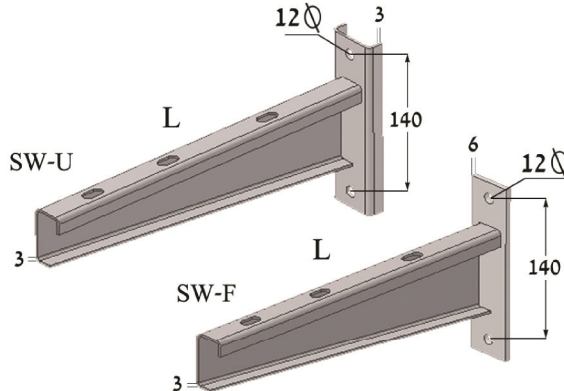

# Cable Ladder Type W

93

Material: Hot Dip Galvanized I.S 918 (H.D.G.A.F) Standard: Din 17100 ST 37.2 3 [mm]

Left Hand Reducer	Symmetrical Reducer	Right Hand Reducer
-------------------	---------------------	--------------------

Specify W1 & W2 measurements [mm]

**Divider**  
DW-70 Price: 26.- / m

**Pivot Connector**  
VW-90 Price: 28.-

**Straight Connector**  
CW-90 Price: 5.30.-

**Internal Connector**  
CIW-45 Price: 18.-

**External Connector**  
CEW-45 Price: 18.-

**Channel Support**  
RW-80 Price: 55.- / m  
\*Length Supply 3m

Model	L	Price ₪
SW-U/F-100	150	36
SW-U/F-200	250	49
SW-U/F-300	350	59
SW-U/F-400	450	65
SW-U/F-500	550	69
SW-U/F-600	650	74
SW-U/F-700	750	79
SW-U/F-800	850	85
SW-U/F-900	950	90
SWU/F-1000	1050	98

**Attachment Plate**  
FW-80 Price: 3.80.-

**Ladder Support Connector**  
ST-50 Price: 2.-

B-25 Galvanized Bolt 3/8x25 Price: 0.75.-

B-25-N Stainless Steel Bolt 3/8x25 Price: 3.20.-

☎ 04-8411142 , 04-8414834    📠 04-8414528