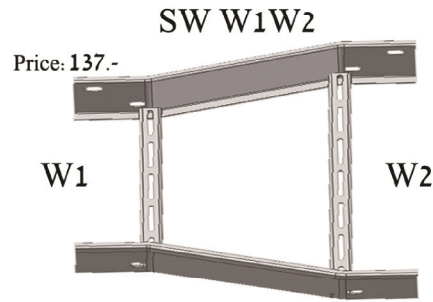

# Cable Ladder Type W

93

Material: Hot Dip Galvanized I.S 918 (H.D.G.A.F) Standard: Din 17100 ST 37.2 3 [mm]

Left Hand Reducer	Symmetrical Reducer	Right Hand Reducer
-------------------	---------------------	--------------------

**Channel Support**  
RW-80 Price: 55.- / m  
\*Length Supply 3m

Model	L	Price ₪
SW-U/F-100	150	36
SW-U/F-200	250	49
SW-U/F-300	350	59
SW-U/F-400	450	65
SW-U/F-500	550	69
SW-U/F-600	650	74
SW-U/F-700	750	79
SW-U/F-800	850	85
SW-U/F-900	950	90
SWU/F-1000	1050	98