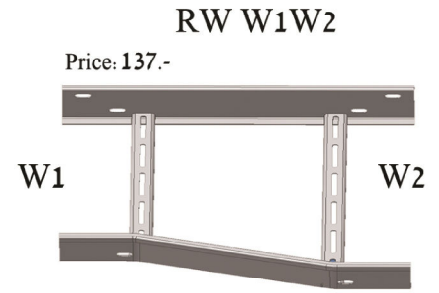

# Cable Ladder Type W

93

Material: Hot Dip Galvanized I.S 918 (H.D.G.A.F) Standard: Din 17100 ST 37.2 3 [mm]

Left Hand Reducer	Symmetrical Reducer	Right Hand Reducer
-------------------	---------------------	--------------------

**Channel Support**  
RW-80 Price: 55.- / m  
\*Length Supply 3m

Model	L	Price ₪
SW-U/F-100	150	36
SW-U/F-200	250	49
SW-U/F-300	350	59
SW-U/F-400	450	65
SW-U/F-500	550	69
SW-U/F-600	650	74
SW-U/F-700	750	79
SW-U/F-800	850	85
SW-U/F-900	950	90
SWU/F-1000	1050	98