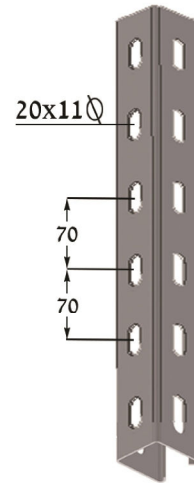

# Cable Ladder Type W

93

Material: Hot Dip Galvanized I.S 918 (H.D.G.A.F) Standard: Din 17100 ST 37.2 3 [mm]

Left Hand Reducer	Symmetrical Reducer	Right Hand Reducer
-------------------	---------------------	--------------------

Specify W1 & W2 measurements [mm]

**Divider**  
DW-70 Price: 26.- / m

**Pivot Connector**  
VW-90 Price: 28.-

**Straight Connector**  
CW-90 Price: 5.30.-

**Internal Connector**  
CIW-45 Price: 18.-

**External Connector**  
CEW-45 Price: 18.-

**Channel Support**  
RW-80 Price: 55.- / m  
\*Length Supply 3m

Model	L	Price ₪
SW-U/F-100	150	36
SW-U/F-200	250	49
SW-U/F-300	350	59
SW-U/F-400	450	65
SW-U/F-500	550	69
SW-U/F-600	650	74
SW-U/F-700	750	79
SW-U/F-800	850	85
SW-U/F-900	950	90
SWU/F-1000	1050	98

**Attachment Plate**  
FW-80 Price: 3.80.-

**Ladder Support Connector**  
ST-50 Price: 2.-

B-25 Galvanized Bolt 3/8x25 Price: 0.75.-

B-25-N Stainless Steel Bolt 3/8x25 Price: 3.20.-

☎ 04-8411142 , 04-8414834    📠 04-8414528