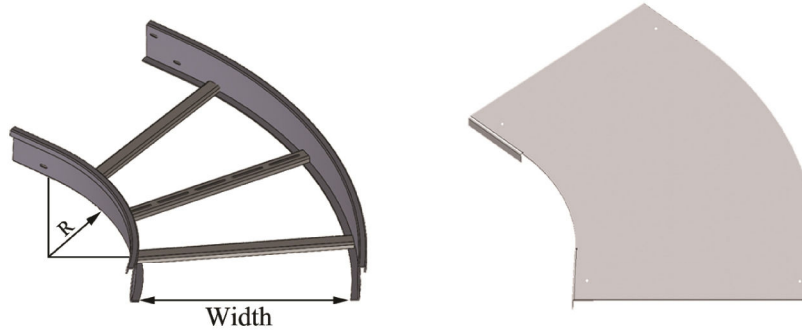

Cable Ladder Type W

93

Material: Hot Dip Galvanized I.S 918 (H.D.G.A.F) Standard: Din 17100 ST 37.2 3 [mm]

Horizontal Bend - 45

Ladder: Din 17100 ST37.2

Model	R _{mm}	Price ₪
BW 45 - 100	300	133
BW 45 - 200	300	137
BW 45 - 300	300	141
BW 45 - 400	600	144
BW 45 - 500	600	157
BW 45 - 600	600	173
BW 45 - 700	600	185
BW 45 - 800	600	197
BW 45 - 900	600	206
BW 45 -1000	600	219

Galvanized 3mm

Customize radius is available by request
Width apply to horizontal bend model [mm]

Cover: EN-10346 G-275

Model	Price ₪
CBW 45-100	68
CBW 45-200	78
CBW 45-300	95
CBW 45-400	138
CBW 45-500	140
CBW 45-600	159
CBW 45-700	184
CBW 45-800	198
CBW 45-900	214
CBW 45-1000	227

Galvanized 1.2mm

Vertical Internal Bend

Ladder: Din 17100 ST37.2

Model	R _{mm}	Price ₪
IW - 100	300	191
IW - 200	300	197
IW - 300	300	202
IW - 400	600	210
IW - 500	600	225
IW - 600	600	247
IW - 700	600	264
IW - 800	600	282
IW - 900	600	295
IW - 1000	600	312