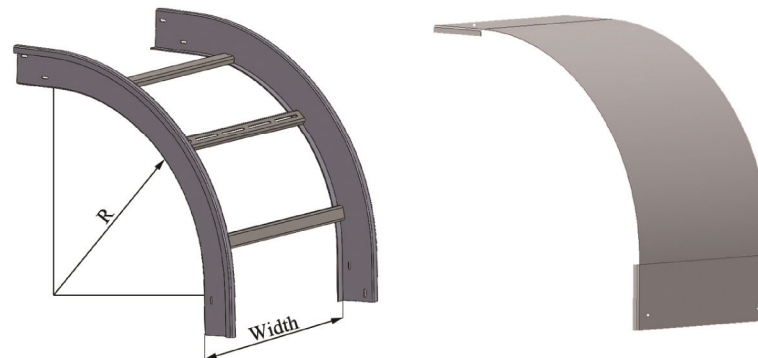

Customize radius is available by request
Width apply to model reference number [mm]

Cover: EN-10346 G-275

Model	Price ₪
CEW - 100	65
CEW - 200	75
CEW - 300	79
CEW - 400	88
CEW - 500	94
CEW - 600	112
CEW - 700	125
CEW - 800	136
CEW - 900	148
CEW - 1000	155

Galvanized 1.2mm