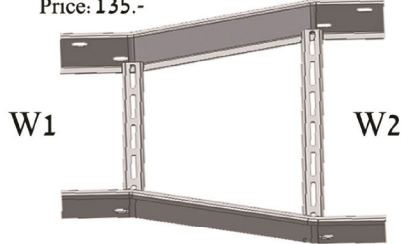

# Cable Ladder Type M

88

Material: Hot Dip Galvanized I.S 918 (H.D.G.A.F) Standard: Din 17100 ST 37.2 2 [mm]

## Symmetrical Reducer

SM W1W2

Price: 135.-

Specify W1 & W2 measurements [mm]